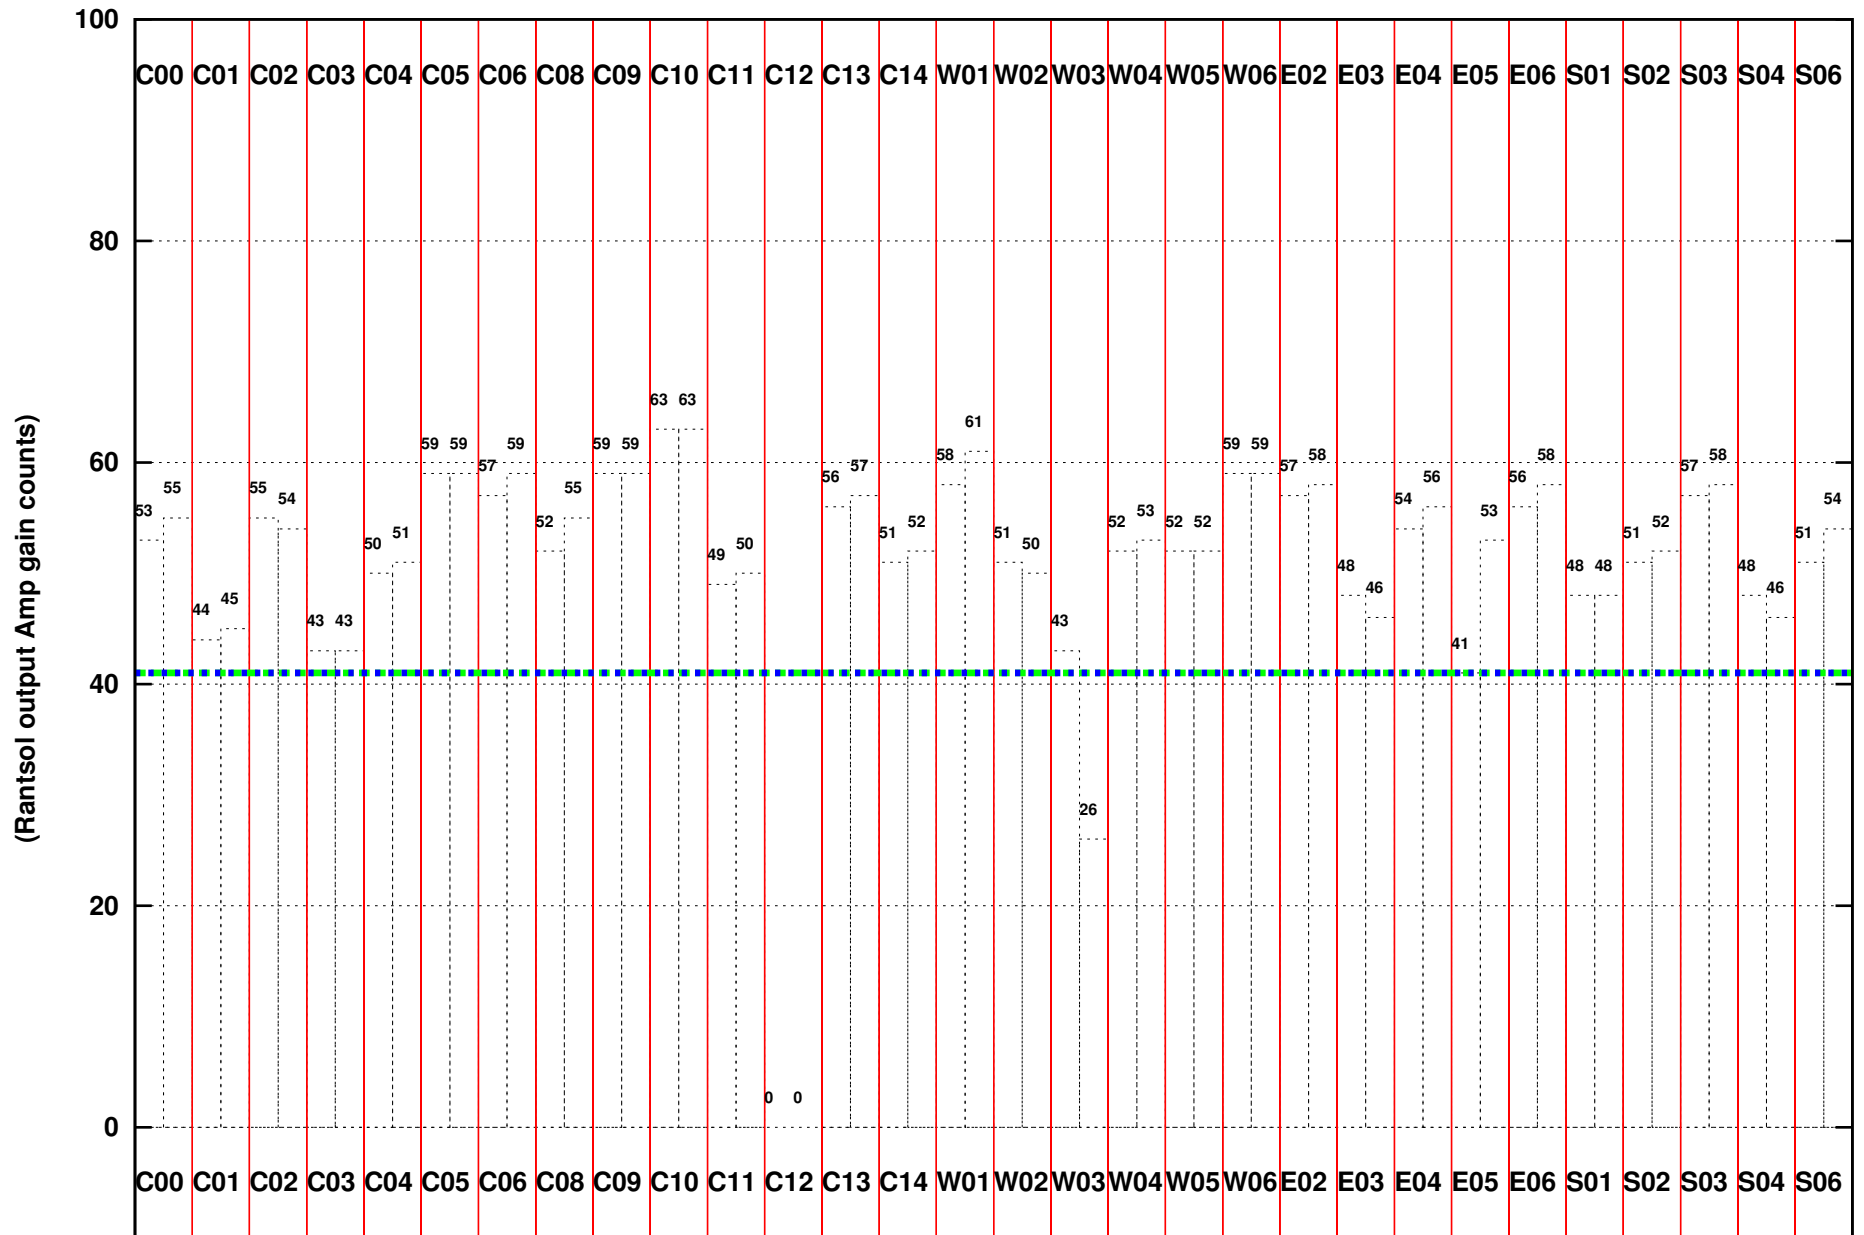

FRINGE STATUS (Rf:591.000,591.000 MHz., LO1:540.000,540.000 MHz., LO4/5:149.000,156.000 MHz.)

( File:/gsbifrddata1/03feb/31\_047\_03feb2017.lta, scan:0, chan:128, Src:3C286, Date:03Feb2017 04:18:17)