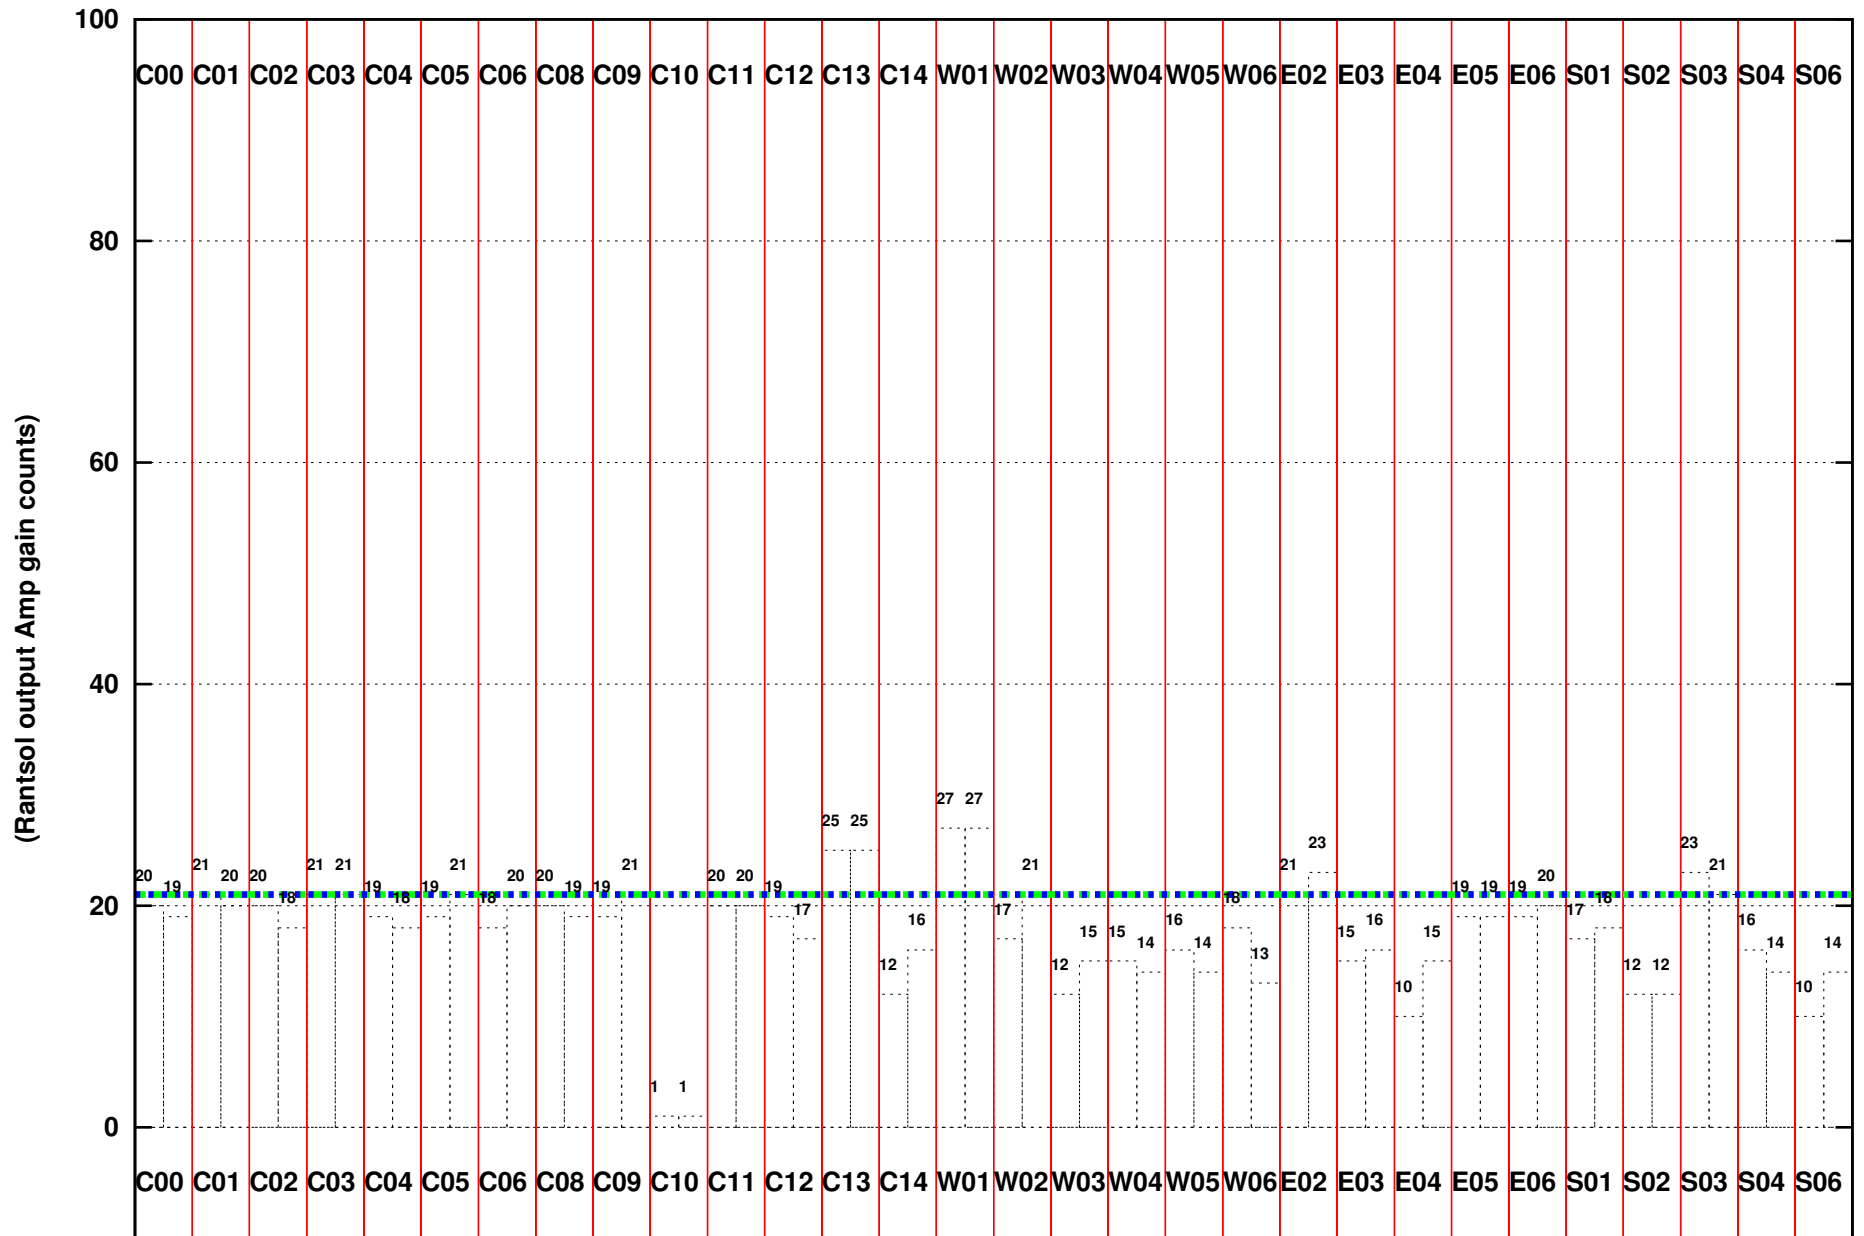

FRINGE STATUS (Rf:156.000,156.000 MHz., LO1:218.000,218.000 MHz., LO4/5:138.000,167.000 MHz.)

(File:/gsbifrdta1/07feb/31_044_07feb2017.lta, scan:0, chan:128, Src:3C48, Date:07Feb2017 17:51:22)