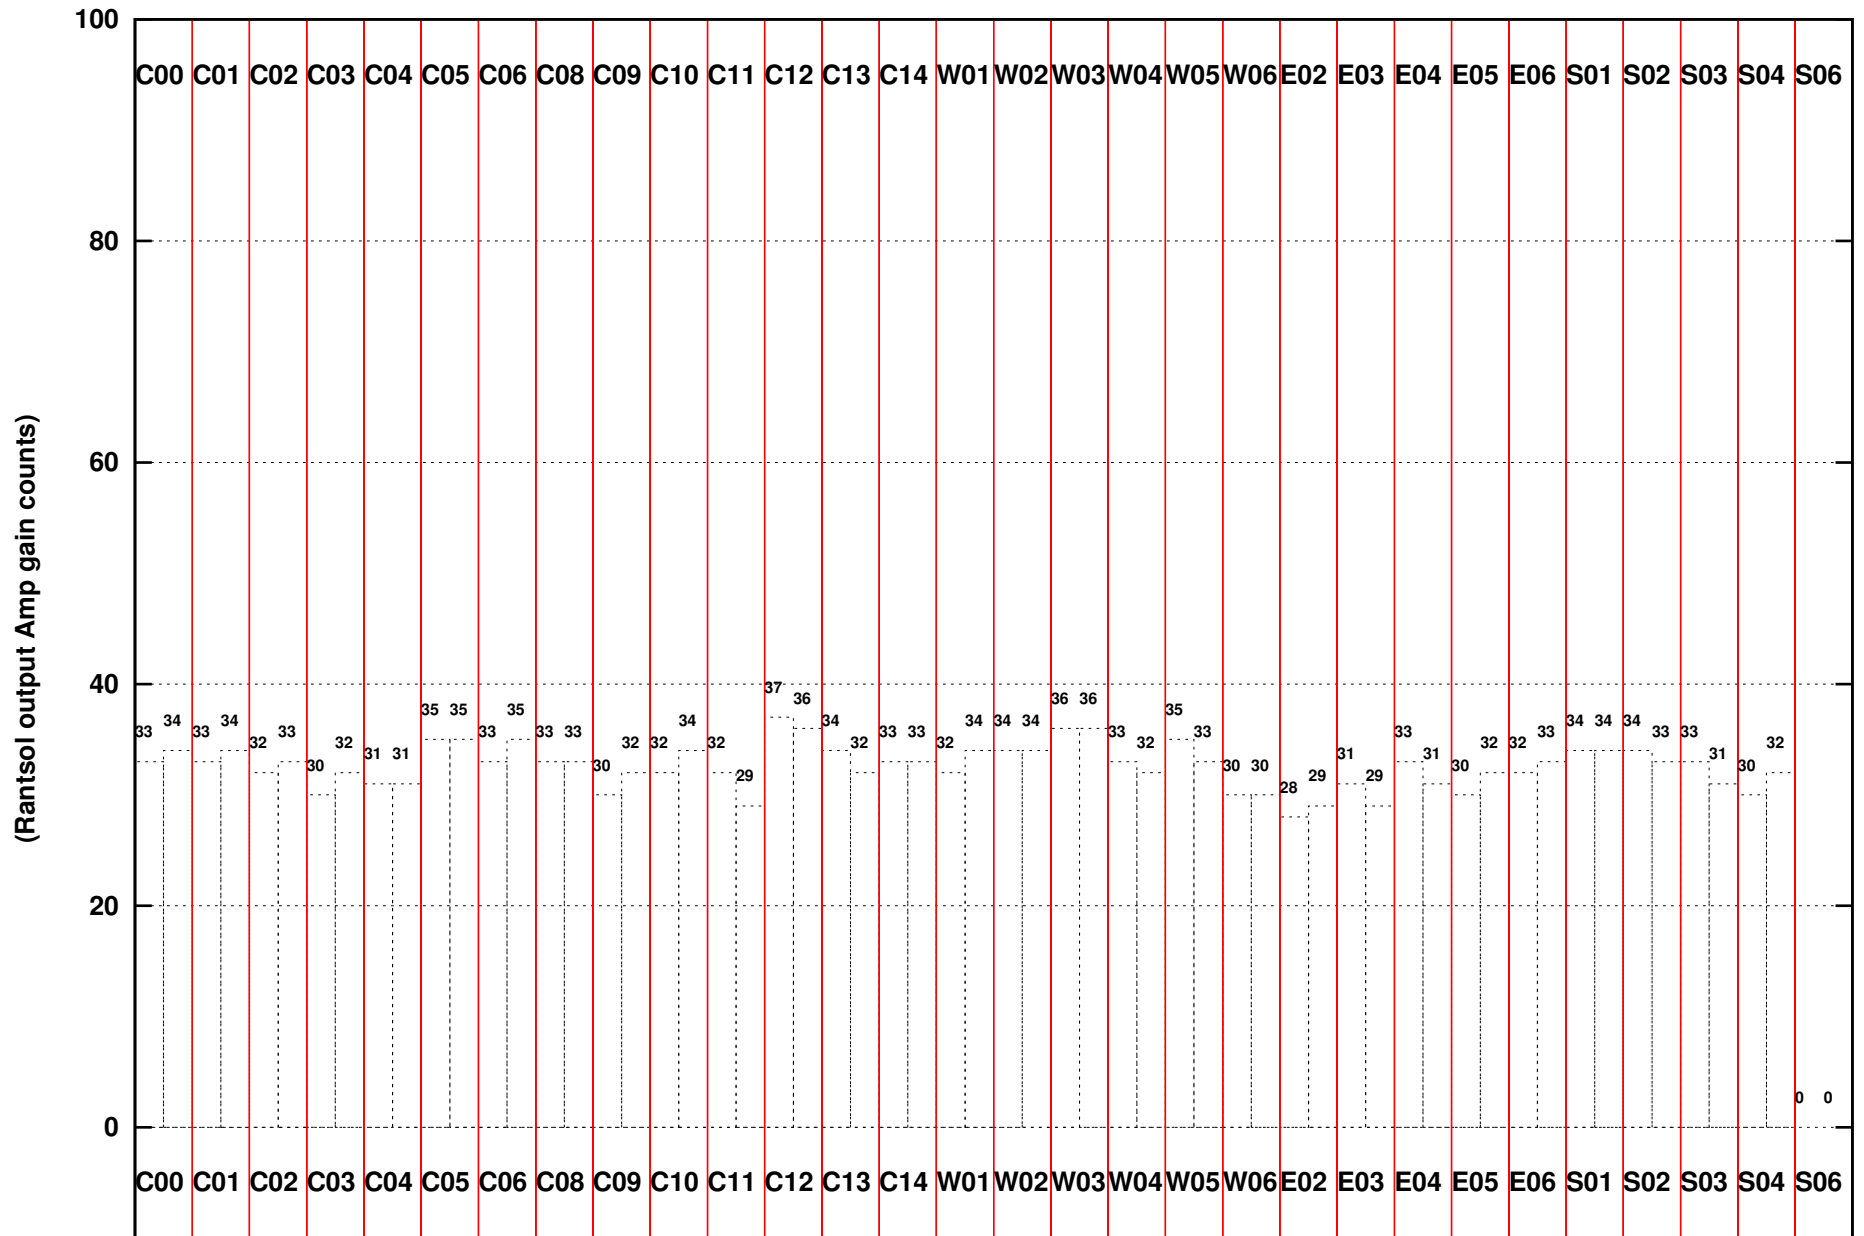

FRINGE STATUS (Rf:306.000,306.000 MHz., LO1:255.000,255.000 MHz., LO4/5:149.000,156.000 MHz.)

(File:/gsbifrddata1/11feb/31_036_11feb2017_2s.lta, scan:0, chan:256, Src:2225-049, Date:11Feb2017 12:08:48)