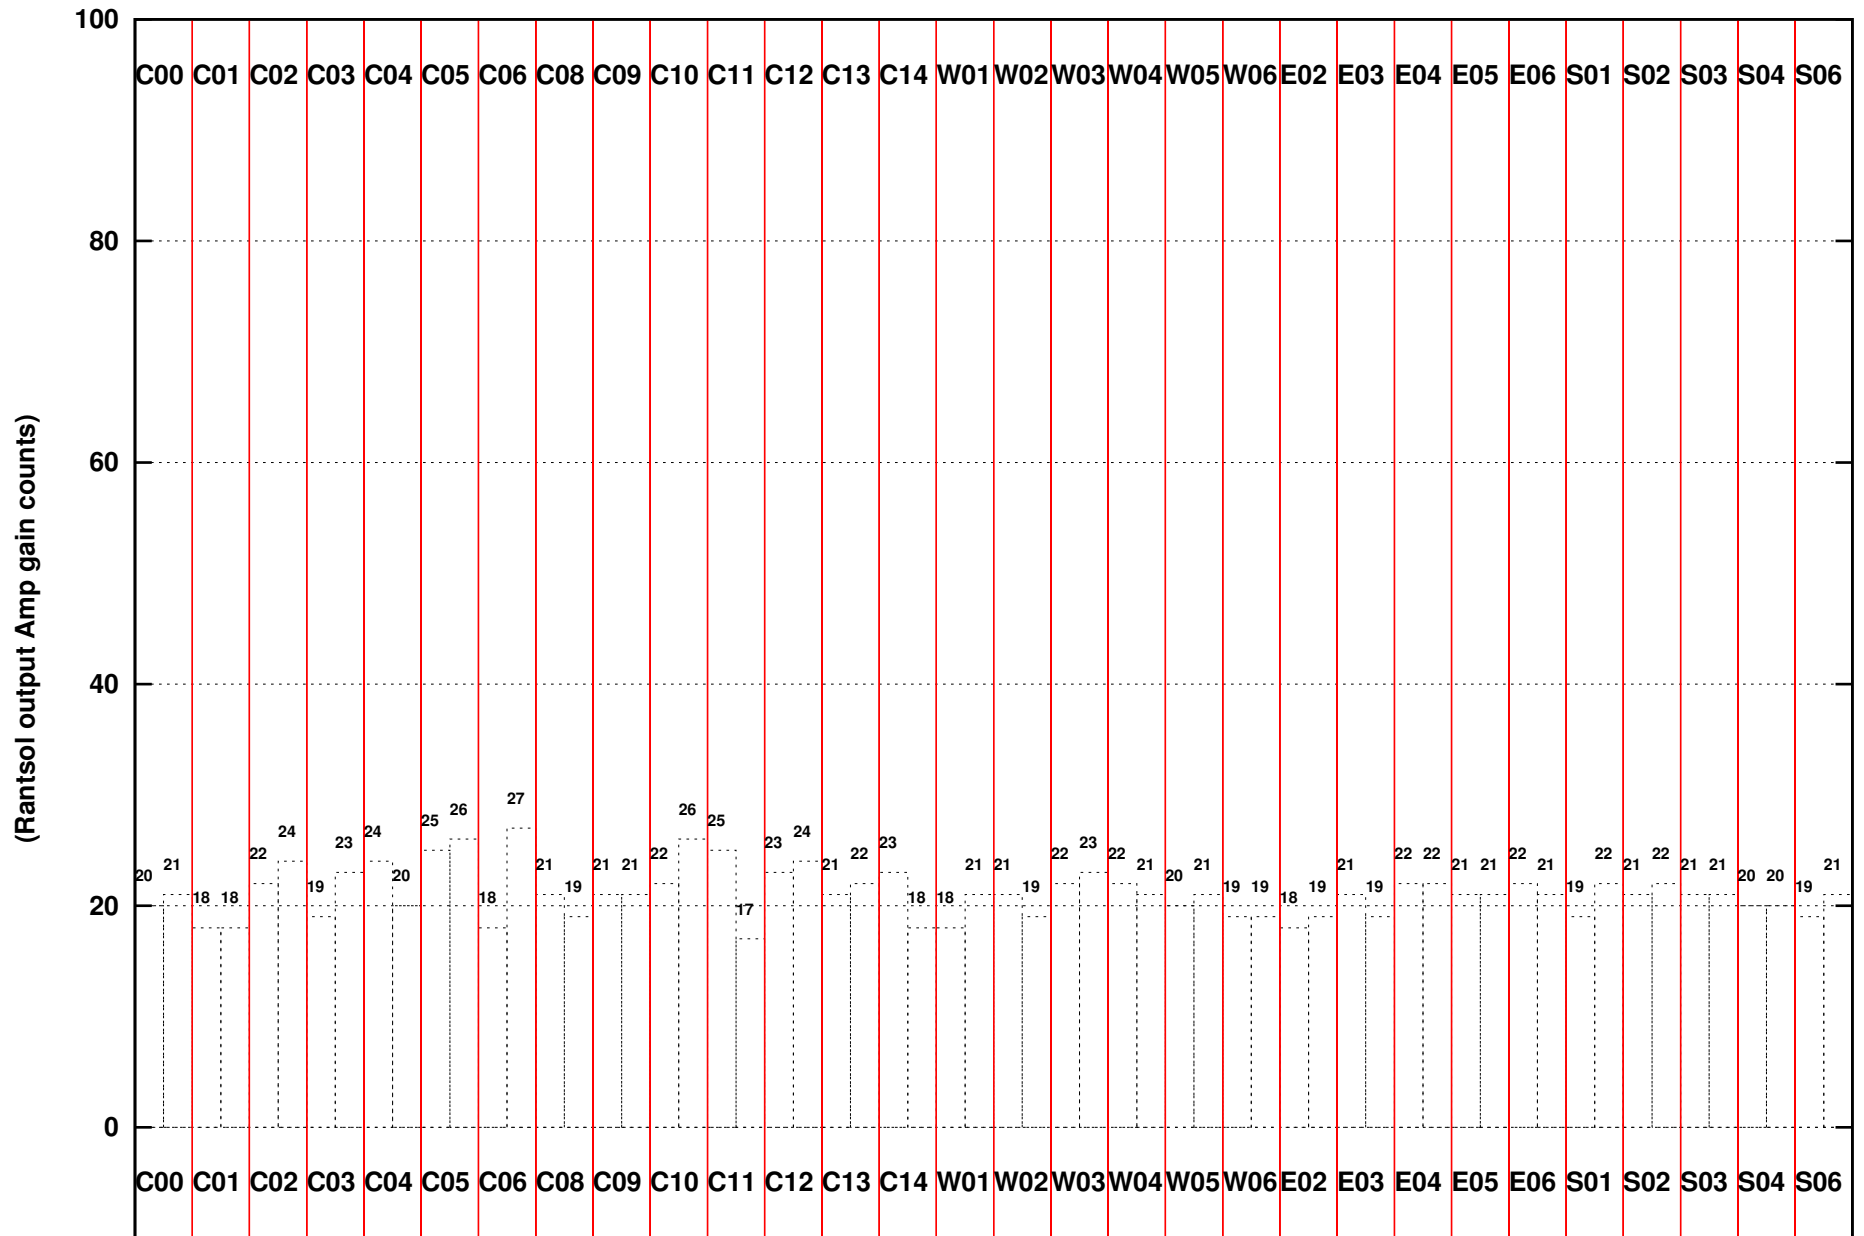

FRINGE STATUS (Rf:306.000,306.000 MHz., LO1:255.000,255.000 MHz., LO4/5:149.000,156.000 MHz.)

(File:/gsbifrddata1/13feb/31_036_13feb17.lta, scan:0, chan:256, Src:1526-138, Date:13Feb2017 07:07:48)