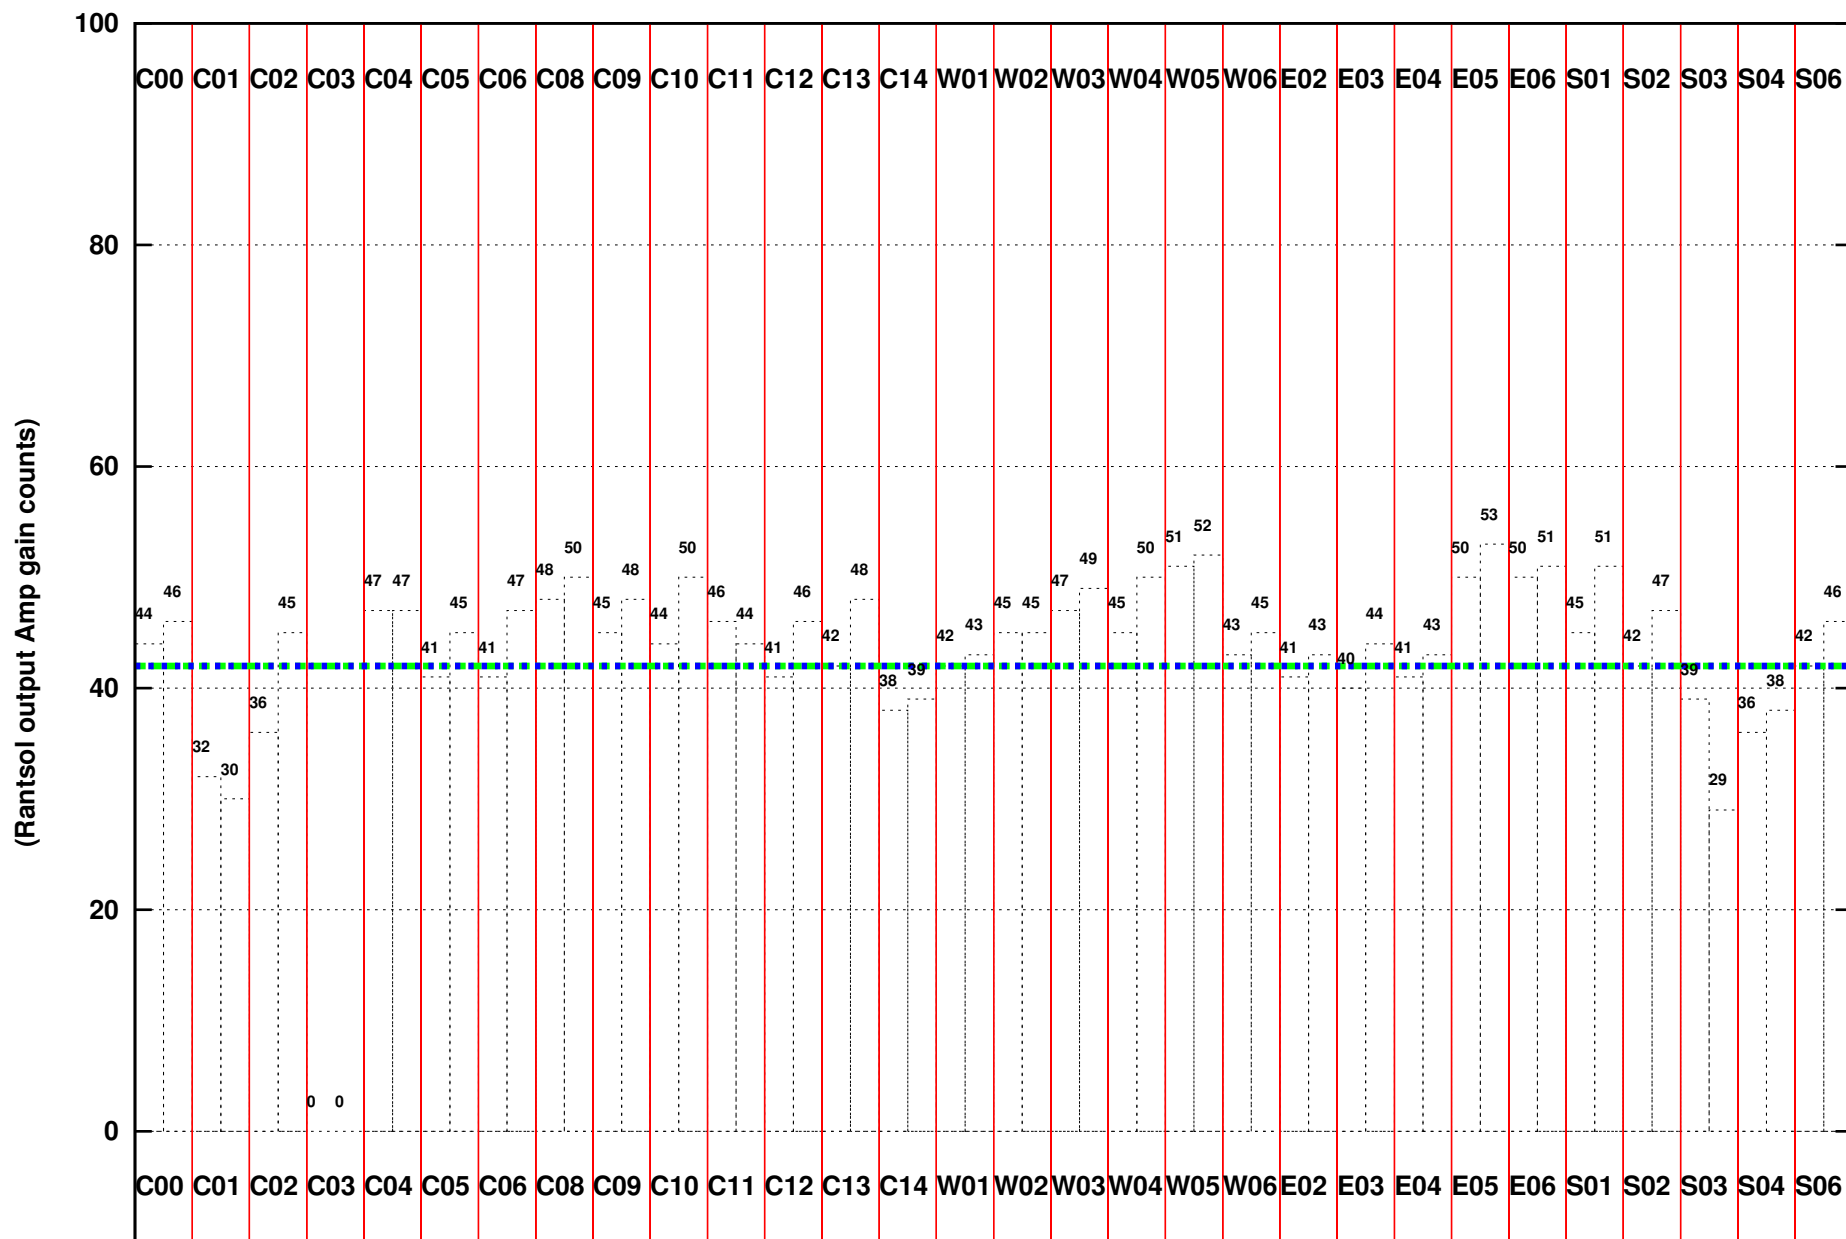

FRINGE STATUS (Rf:1384.557,1384.557 MHz., LO1:1315.000,1315.000 MHz., LO4/5:130.443,174.557 MHz.)

(File:/gsbifrddata1/19feb/31_117_19feb2017.lta, scan:0, chan:128, Src:3C286, Date:19Feb2017 00:12:32)