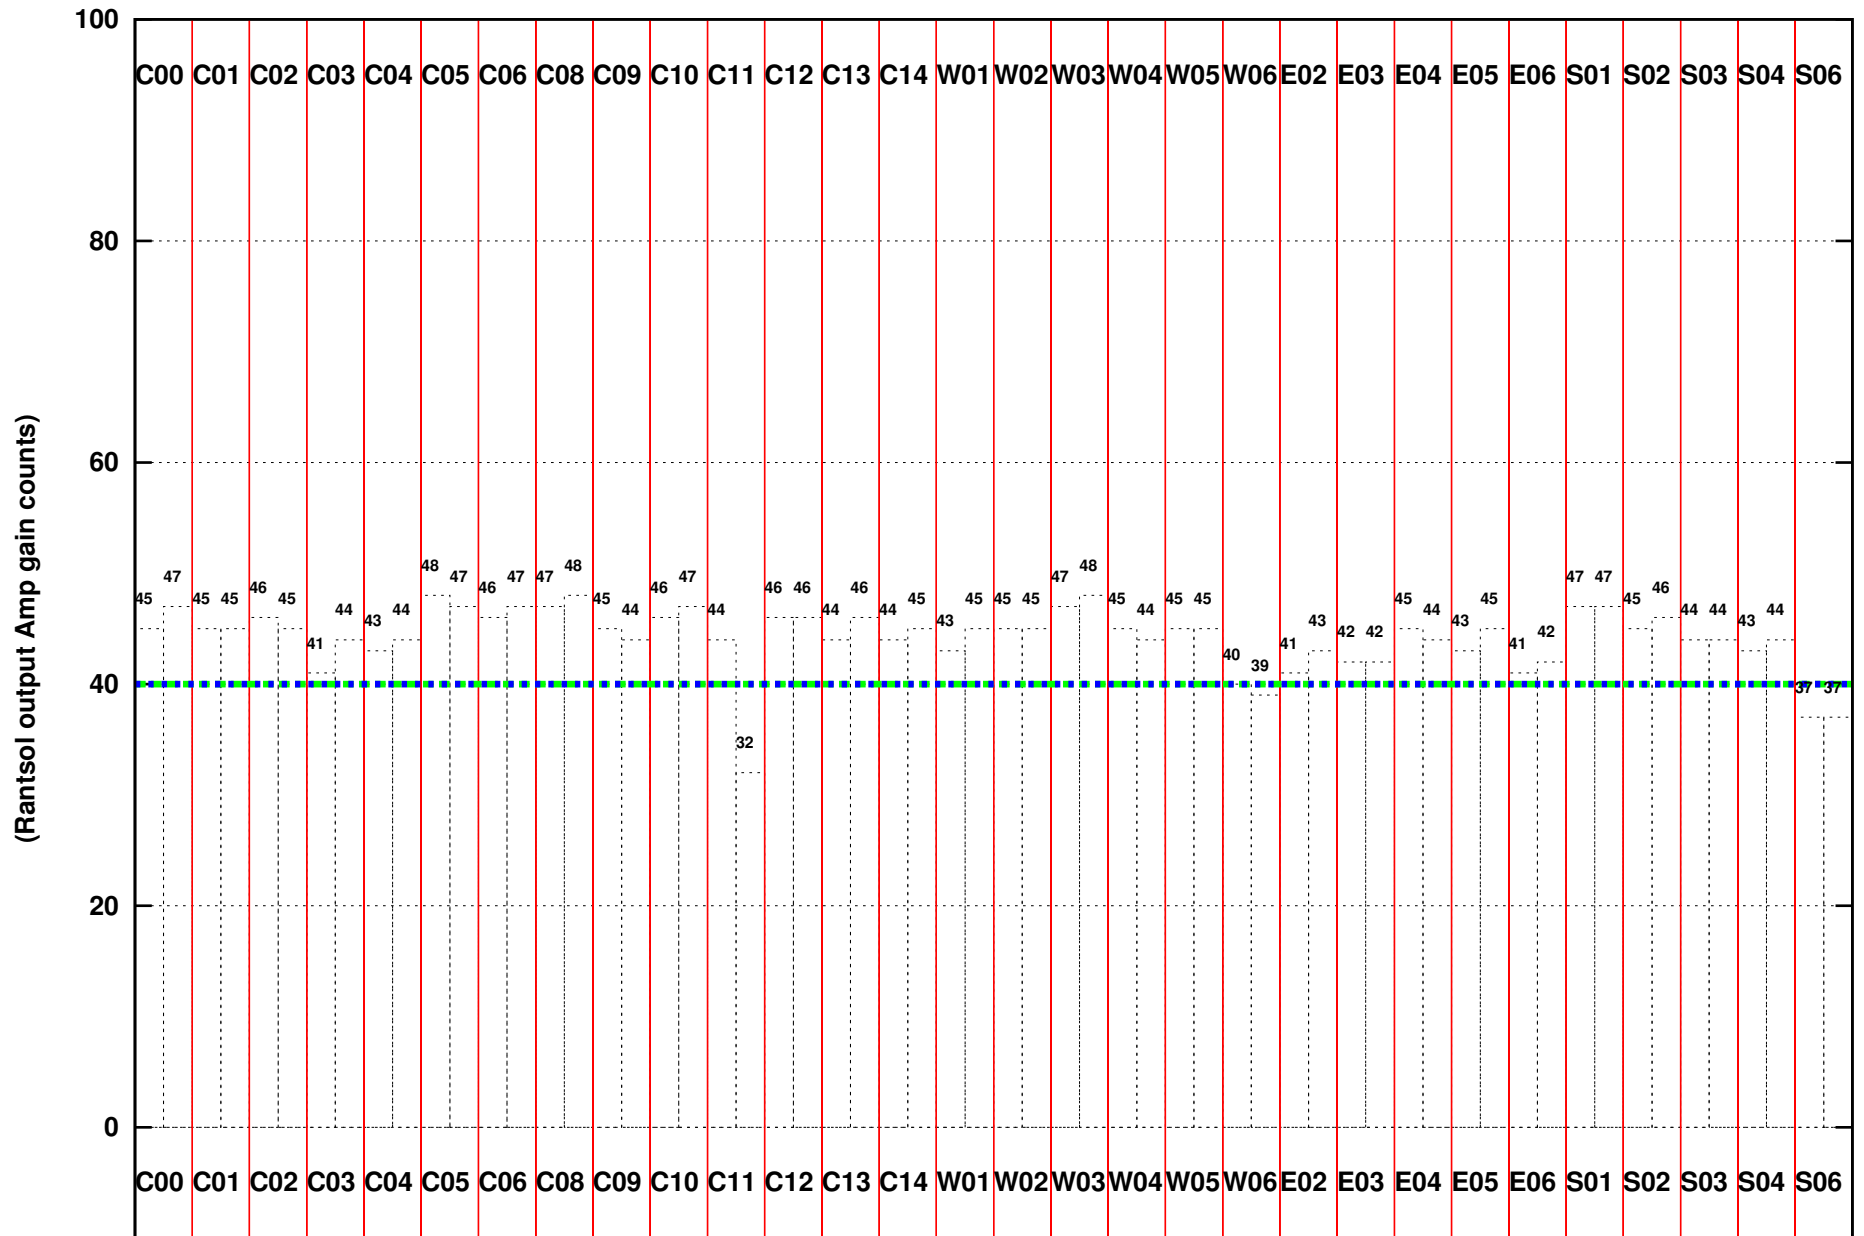

FRINGE STATUS (Rf:306.000,306.000 MHz., LO1:255.000,255.000 MHz., LO4/5:149.000,156.000 MHz.)

(File:/gsbifrdta/19feb/31_065_19feb2017.lta, scan:0, chan:128, Src:3C48, Date:19Feb2017 18:00:55)