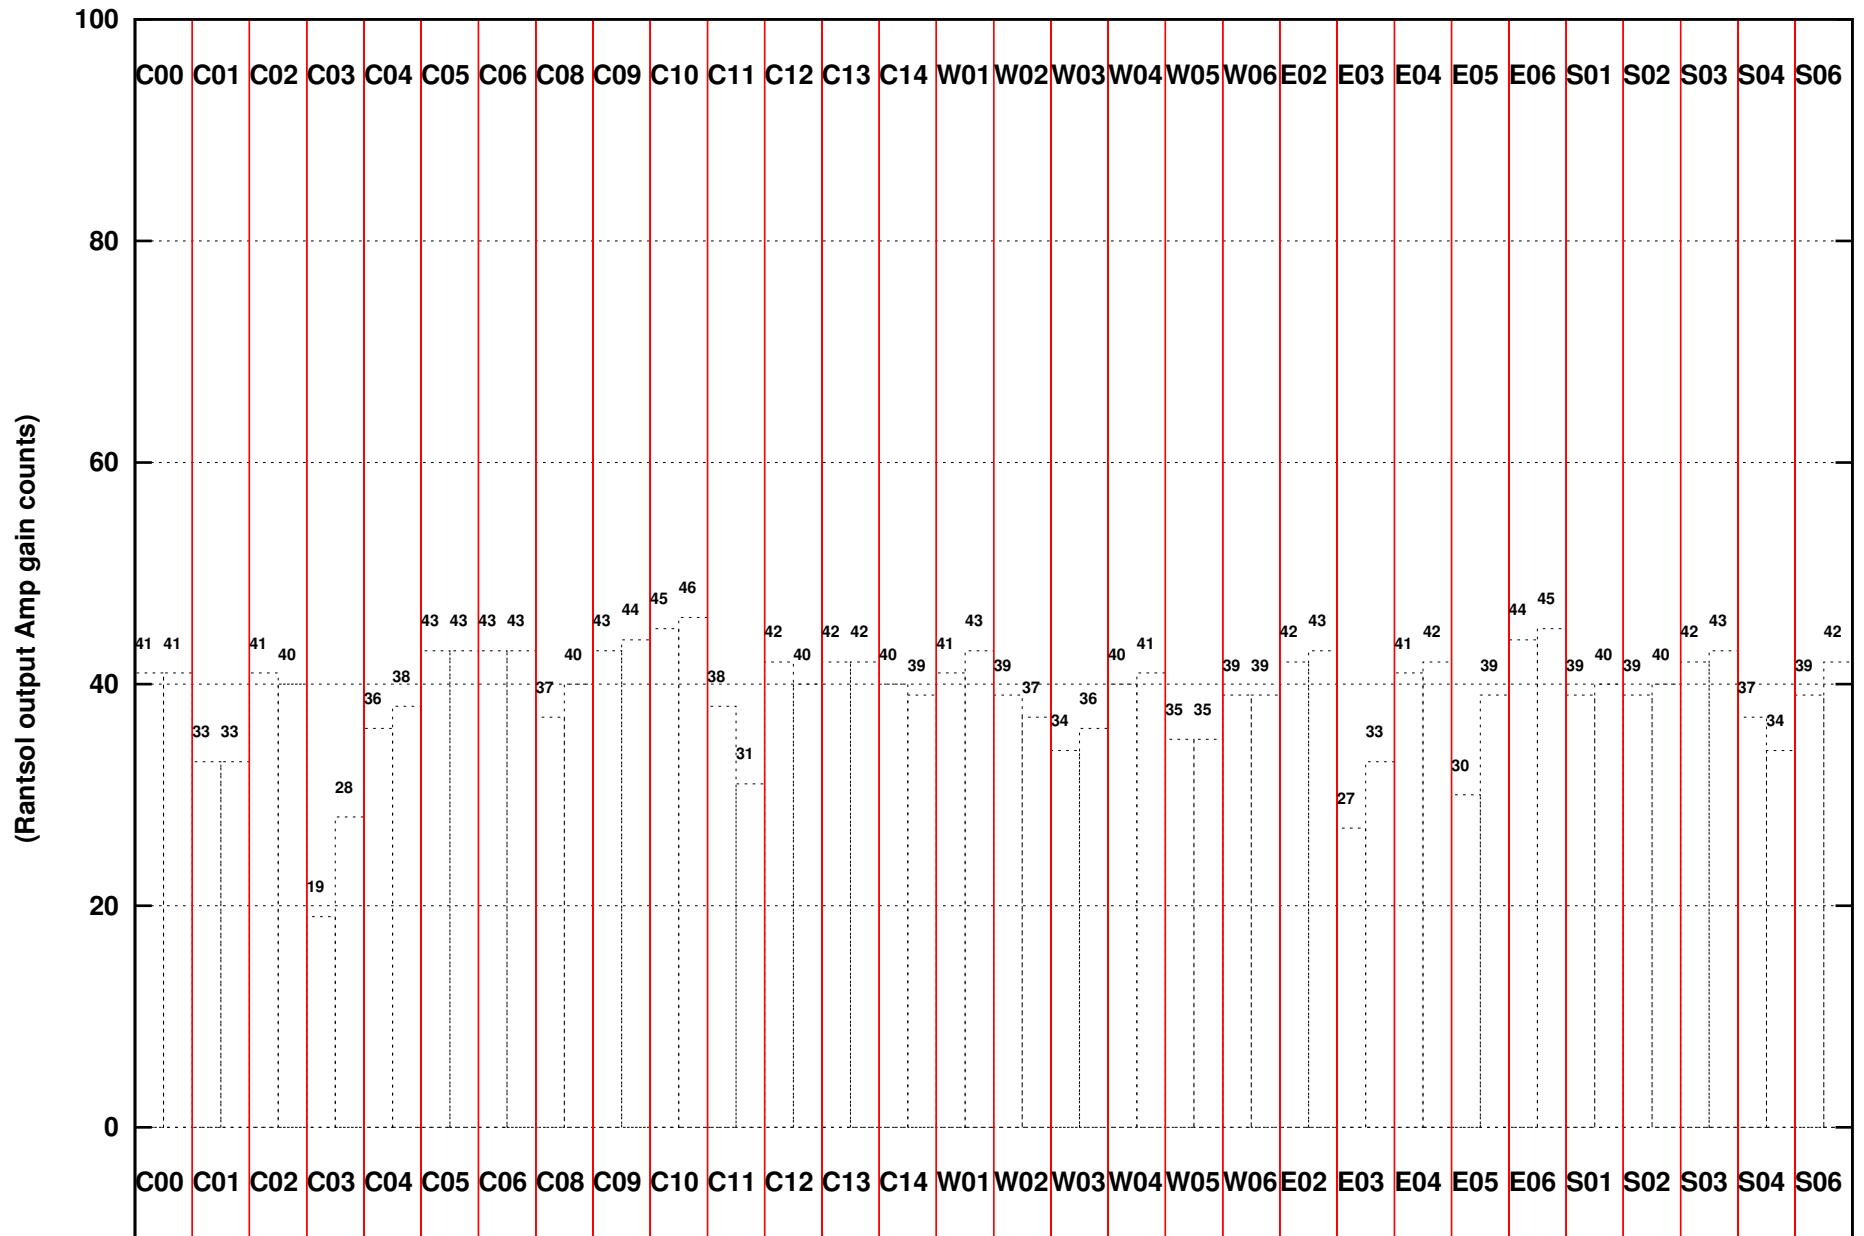

FRINGE STATUS (Rf:591.000,591.000 MHz., LO1:540.000,540.000 MHz., LO4/5:149.000,156.000 MHz.)

( File:/gsbifrddata1/20feb/31\_034\_20feb2017\_2s.lta, scan:0, chan:256, Src:1459+716, Date:20Feb2017 00:35:21)