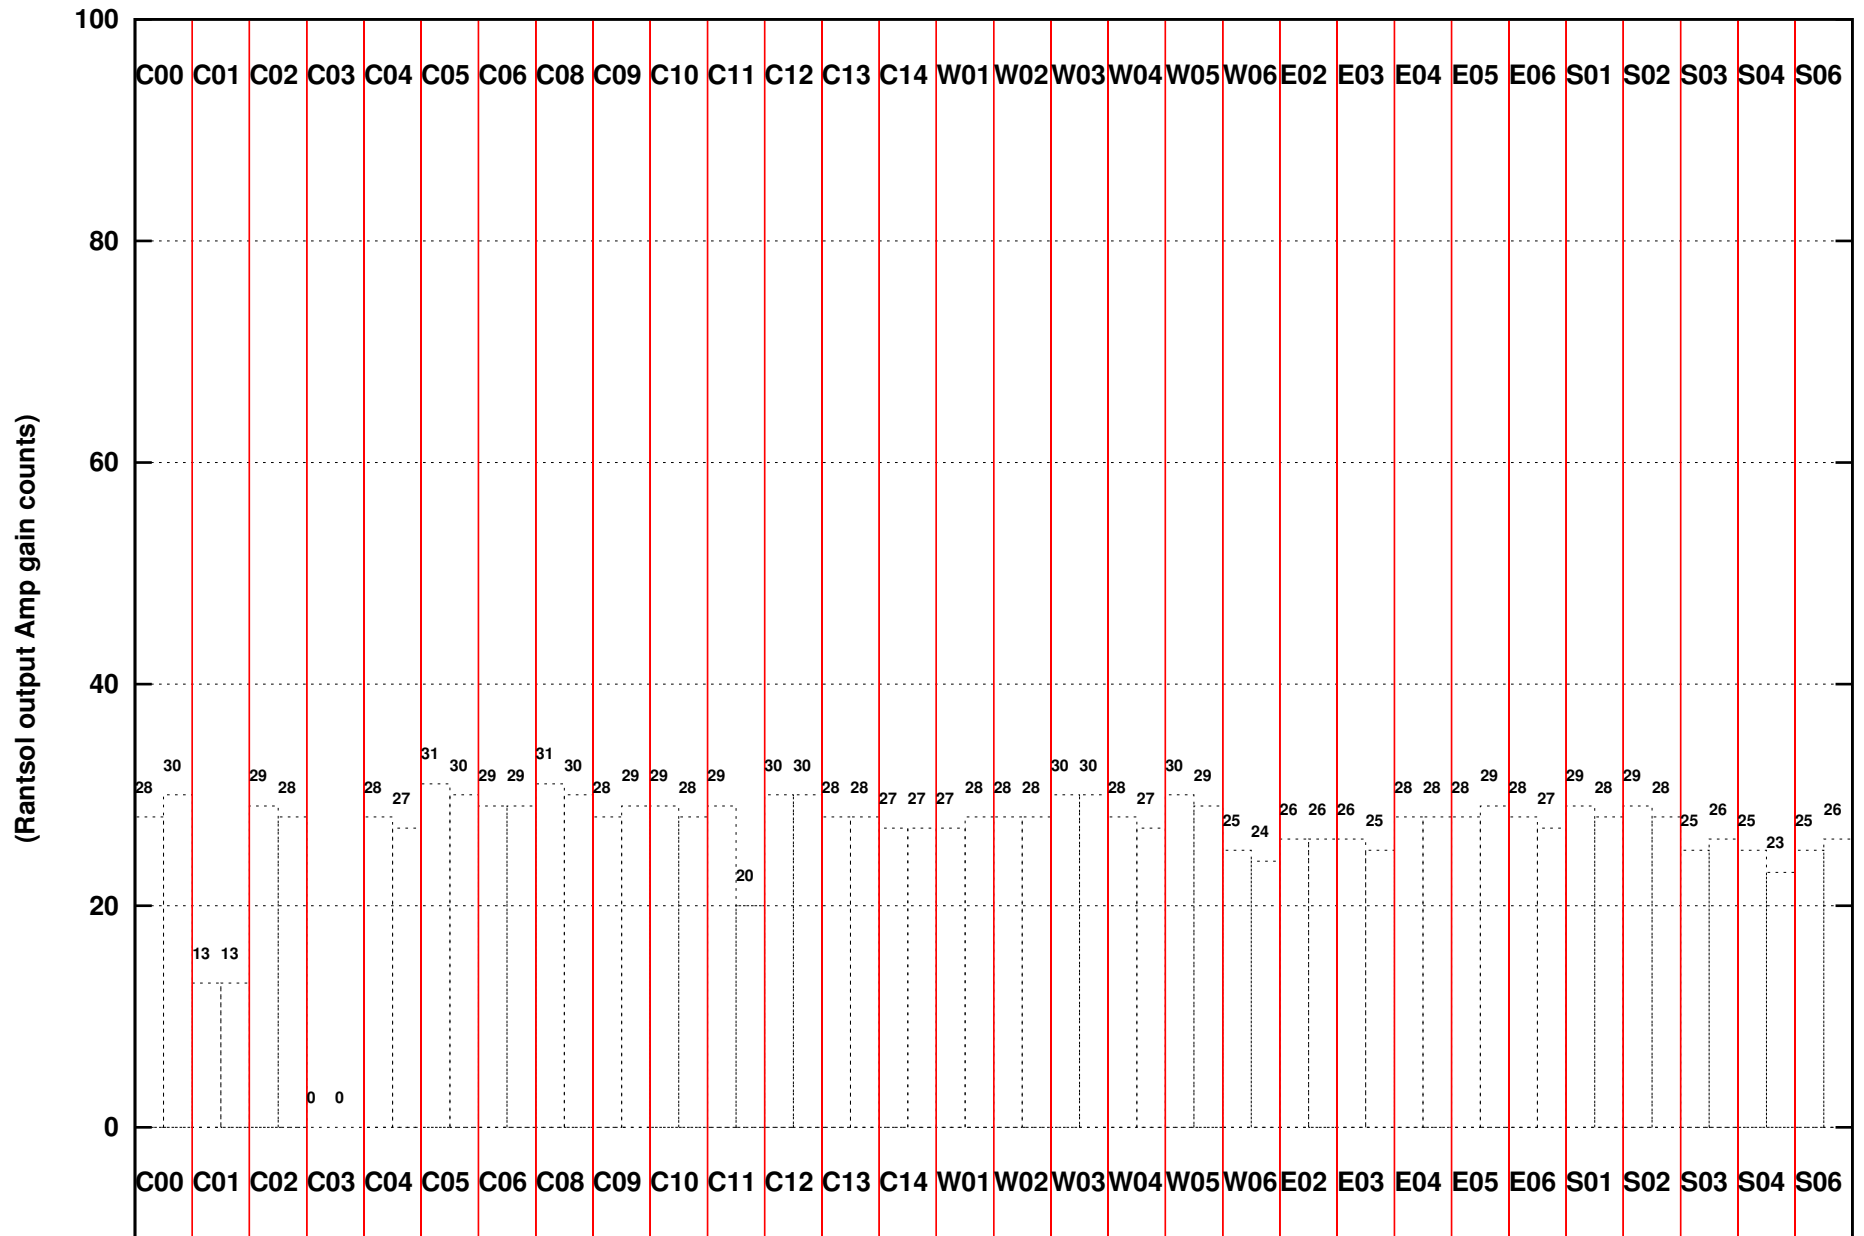

FRINGE STATUS (Rf:306.000,306.000 MHz., LO1:255.000,255.000 MHz., LO4/5:149.000,156.000 MHz.)

( File:/gsbifrddata1/21feb/31\_036\_21feb2017\_2s.lta, scan:0, chan:256, Src:1154-350, Date:21Feb2017 01:19:19)