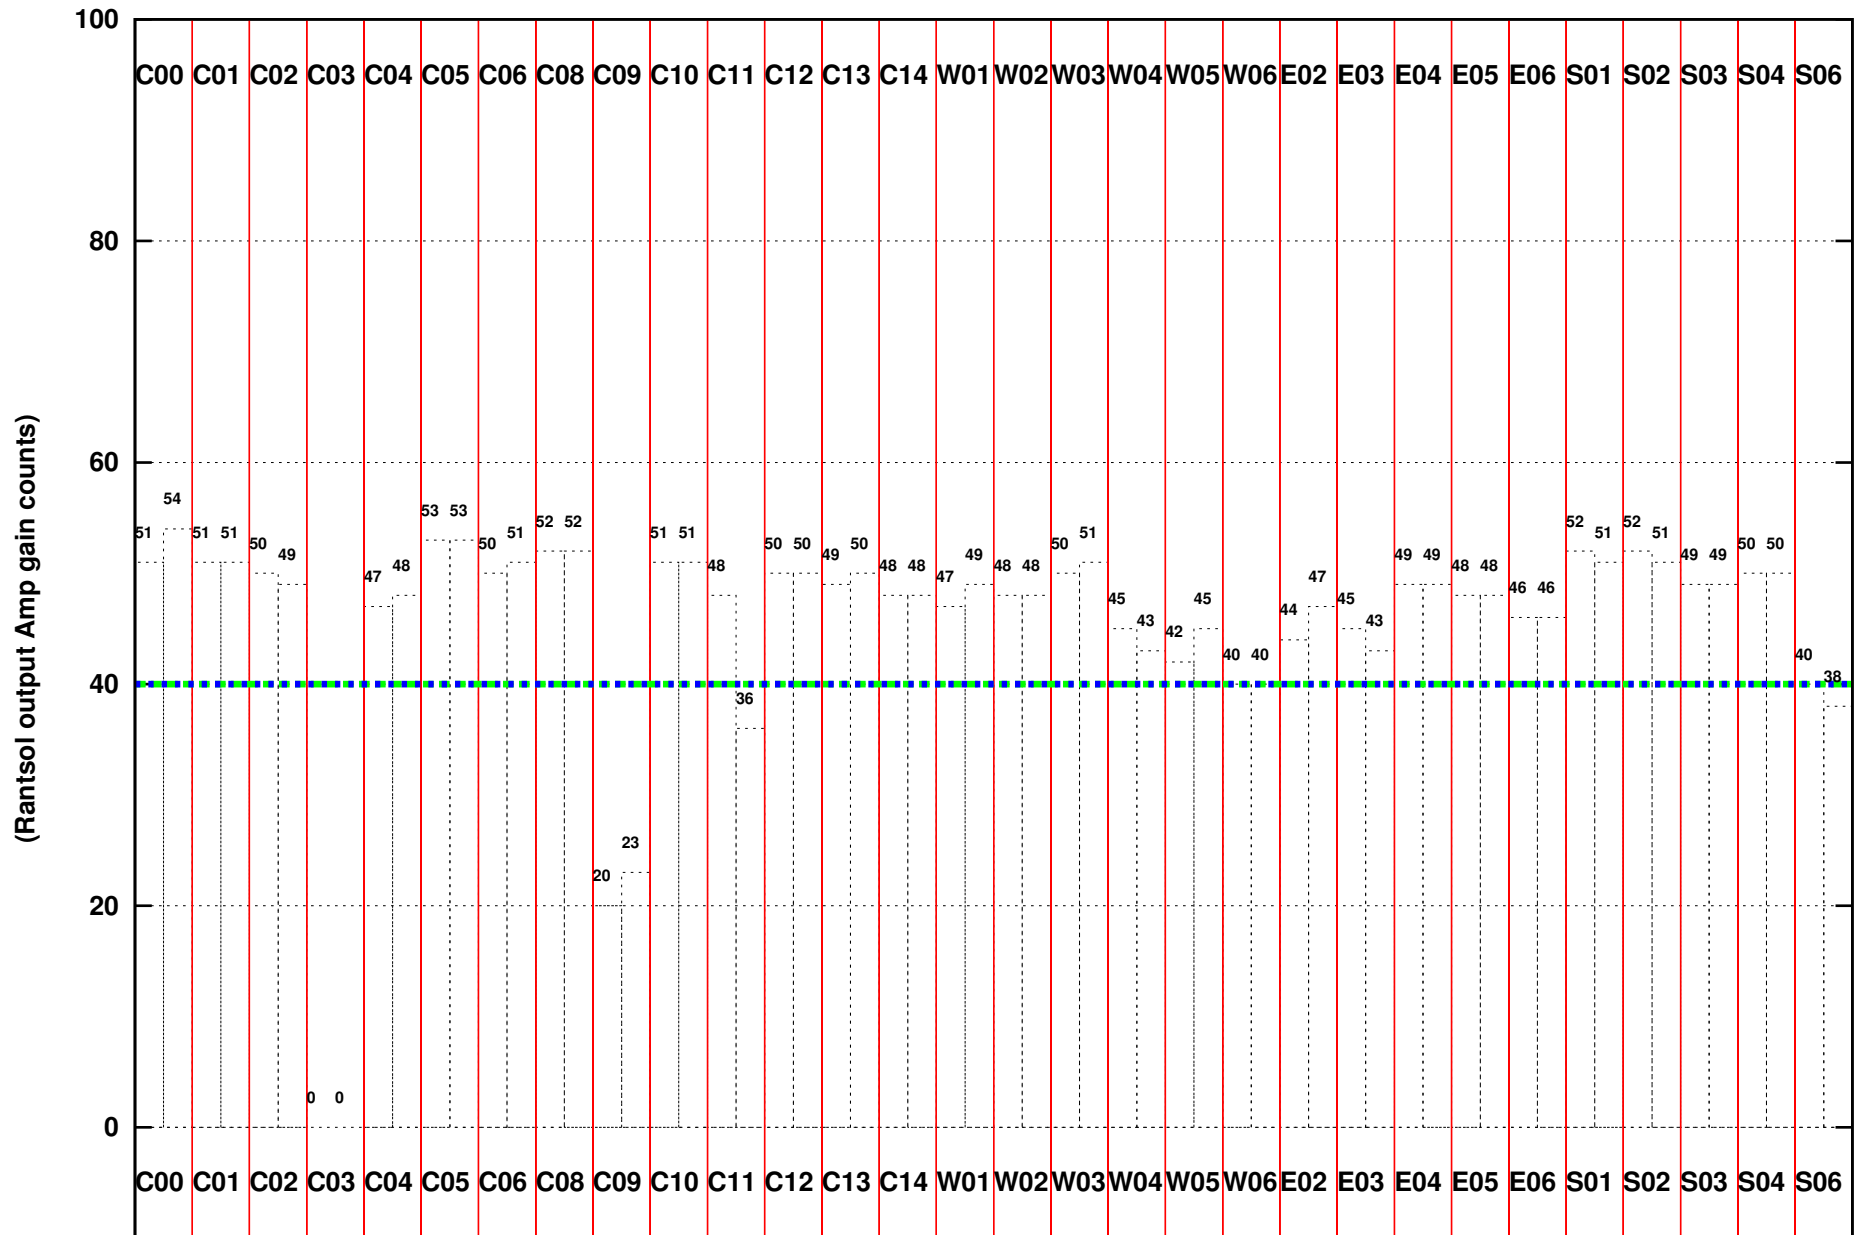

FRINGE STATUS (Rf:306.000,306.000 MHz., LO1:255.000,255.000 MHz., LO4/5:149.000,156.000 MHz.)

(File:/gsbifrddata1/21feb/31_019_21feb2017.lta, scan:0, chan:128, Src:3C286, Date:21Feb2017 07:12:48)