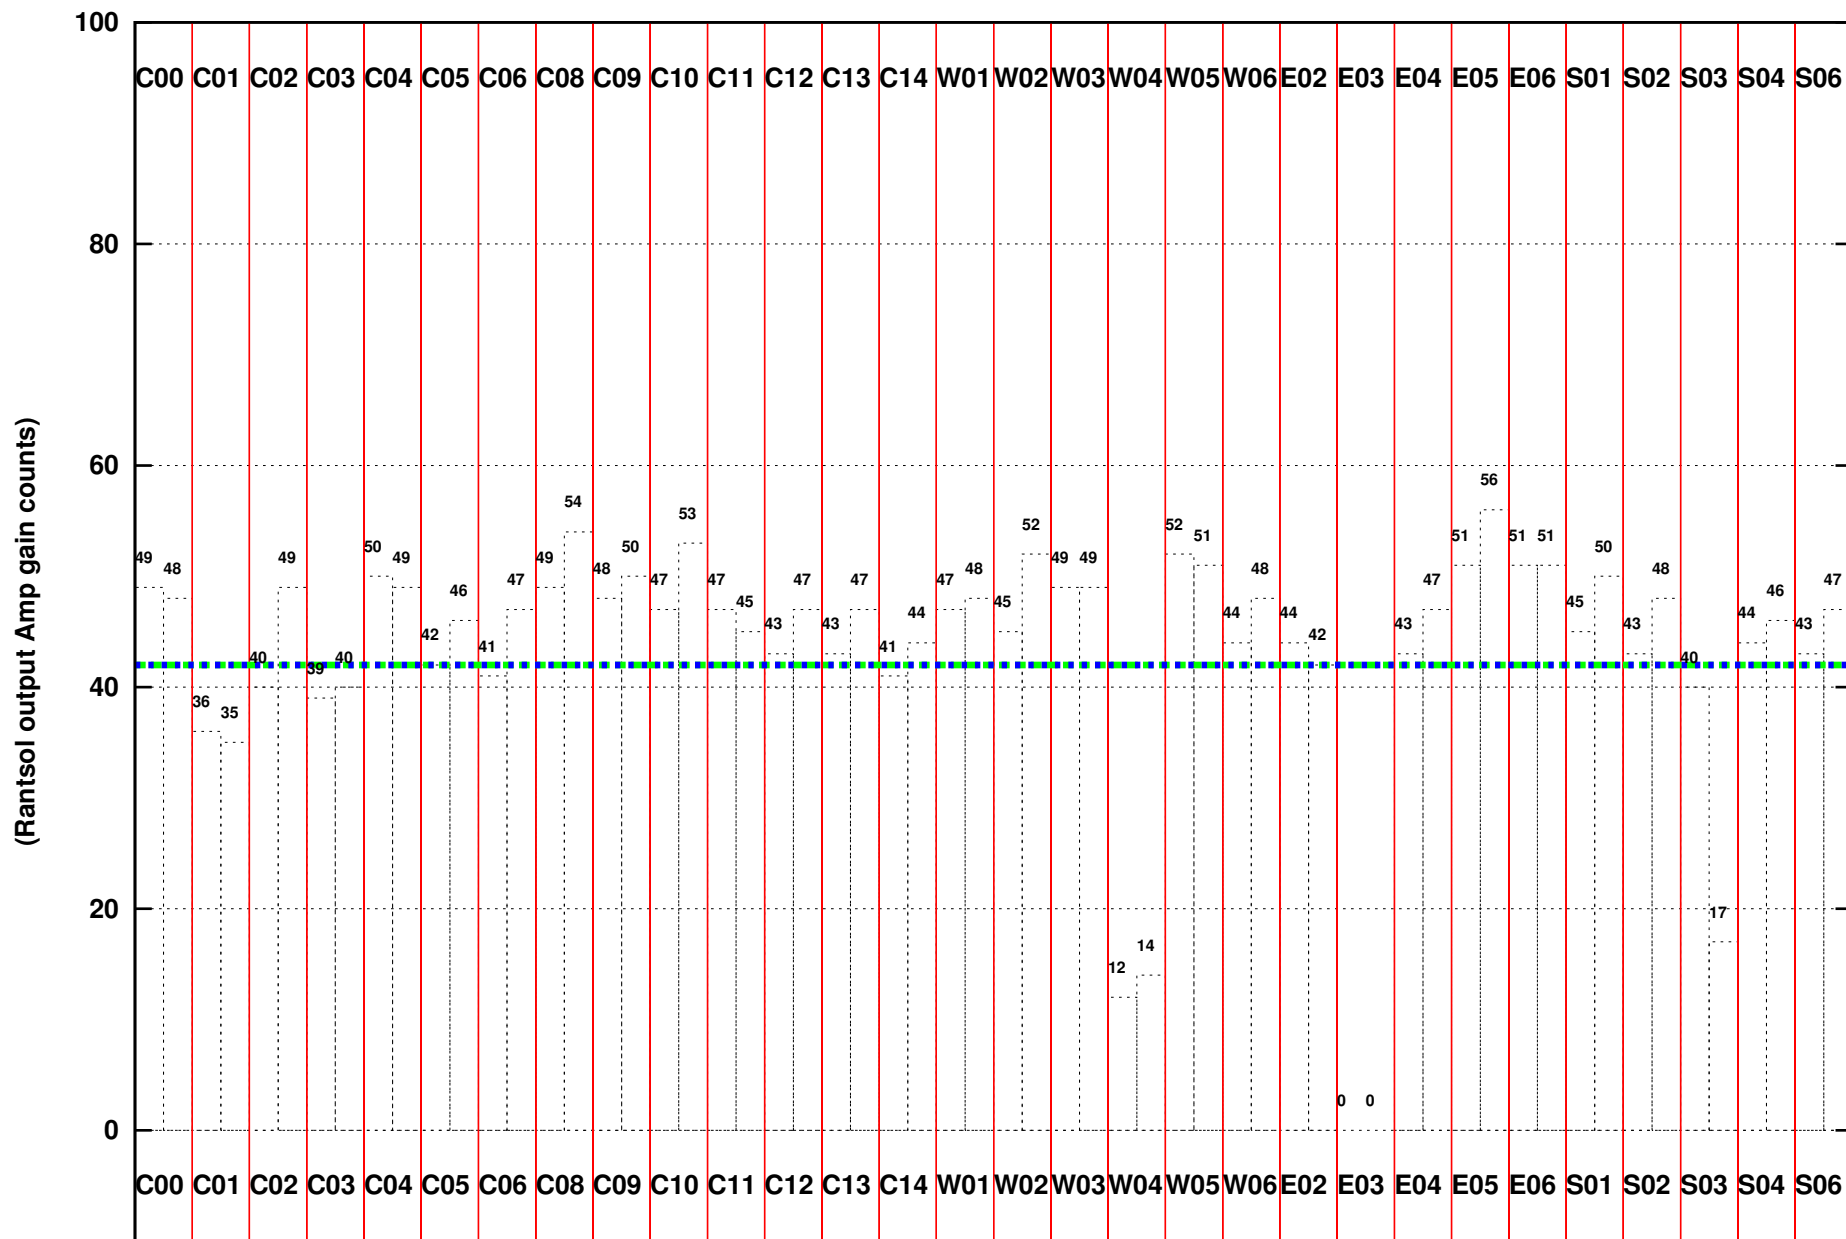

FRINGE STATUS (Rf:1367.000,1367.000 MHz., LO1:1305.000,1305.000 MHz., LO4/5:138.000,167.000 MHz.)

( File:/gsbifdata/22feb/31\_101\_22feb2017.lta, scan:0, chan:256, Src:3C286, Date:22Feb2017 00:12:07)