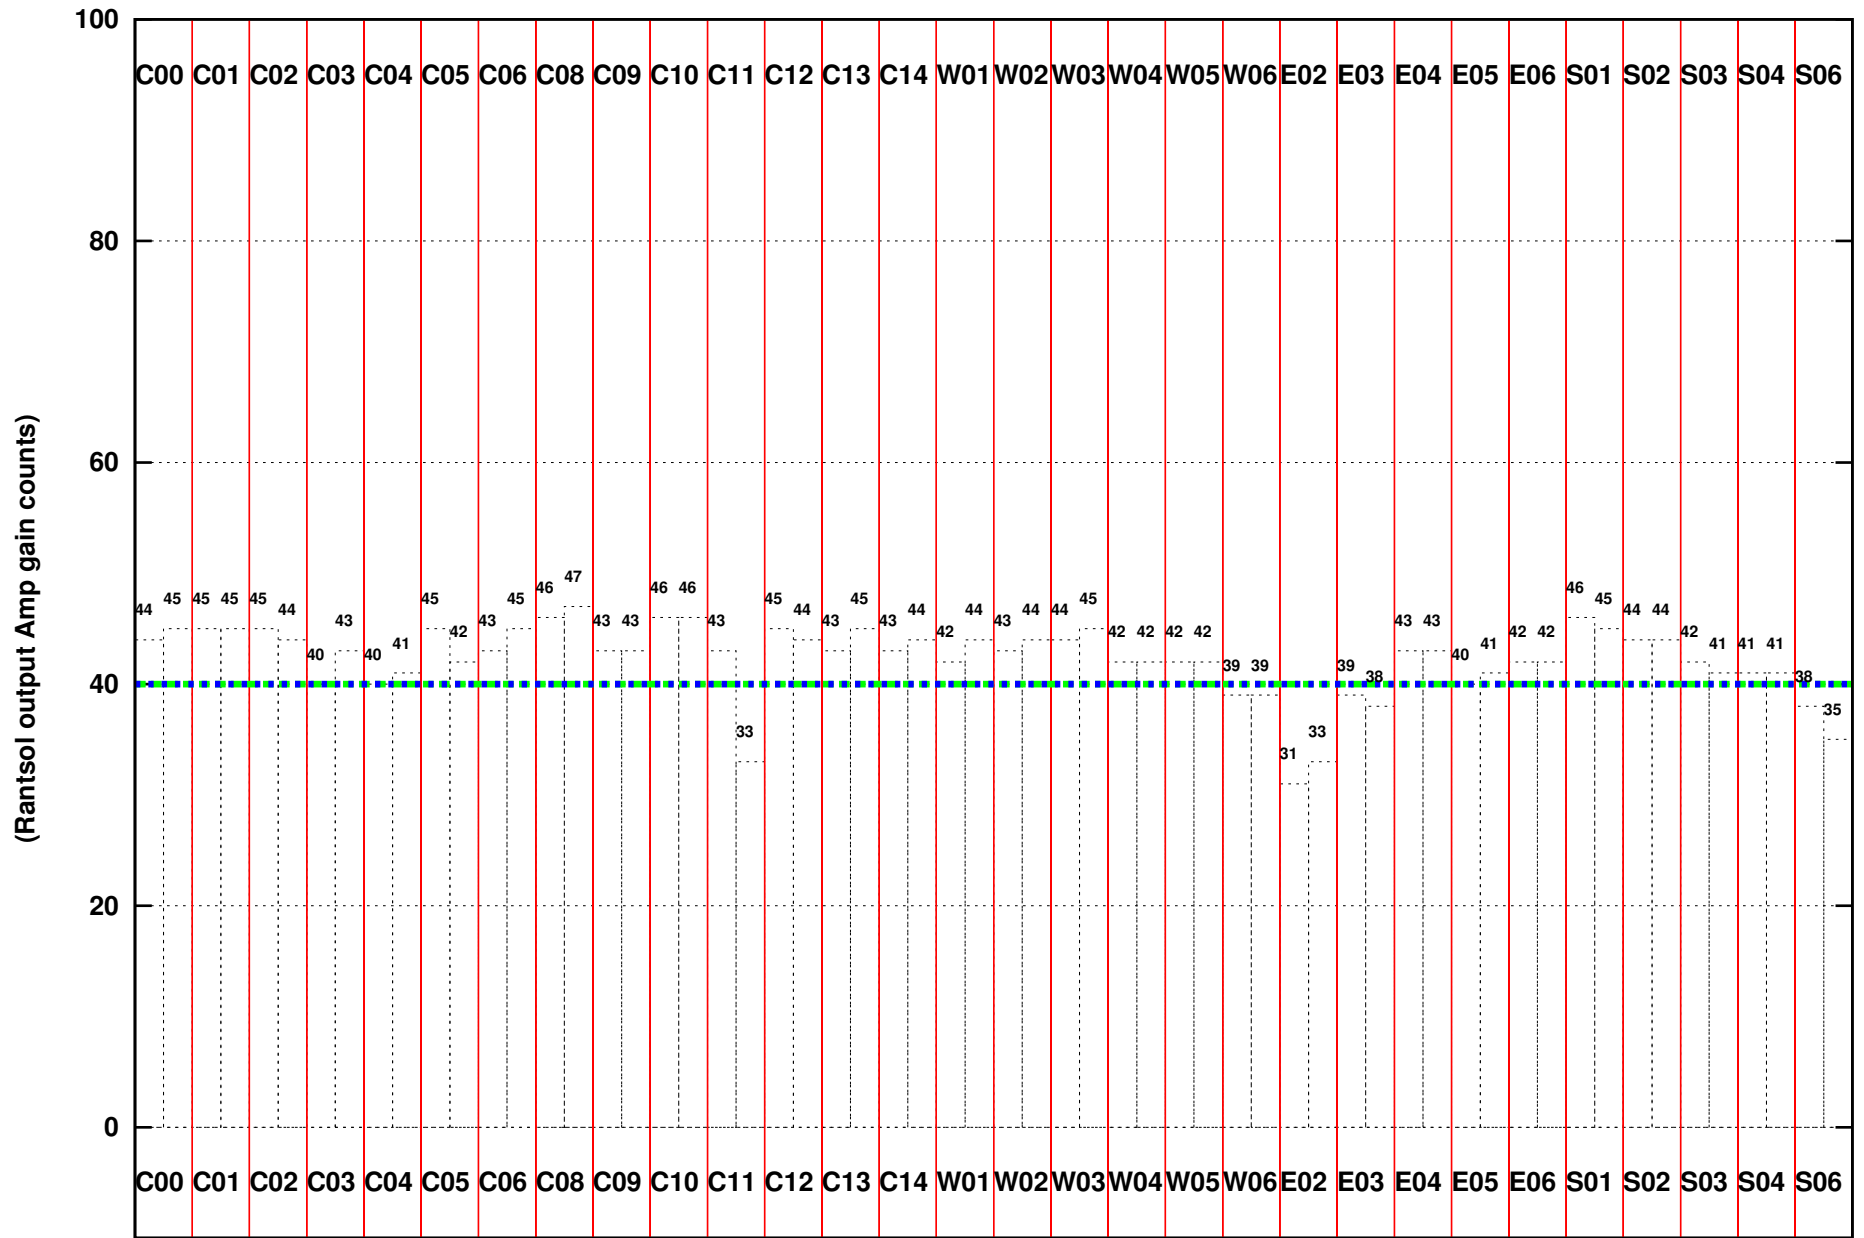

FRINGE STATUS (Rf:306.000,306.000 MHz., LO1:255.000,255.000 MHz., LO4/5:149.000,156.000 MHz.)

(File:/gsbifrdta1/24feb/31_008_24feb2017_8s.lta, scan:0, chan:128, Src:3C147, Date:24Feb2017 18:35:35)