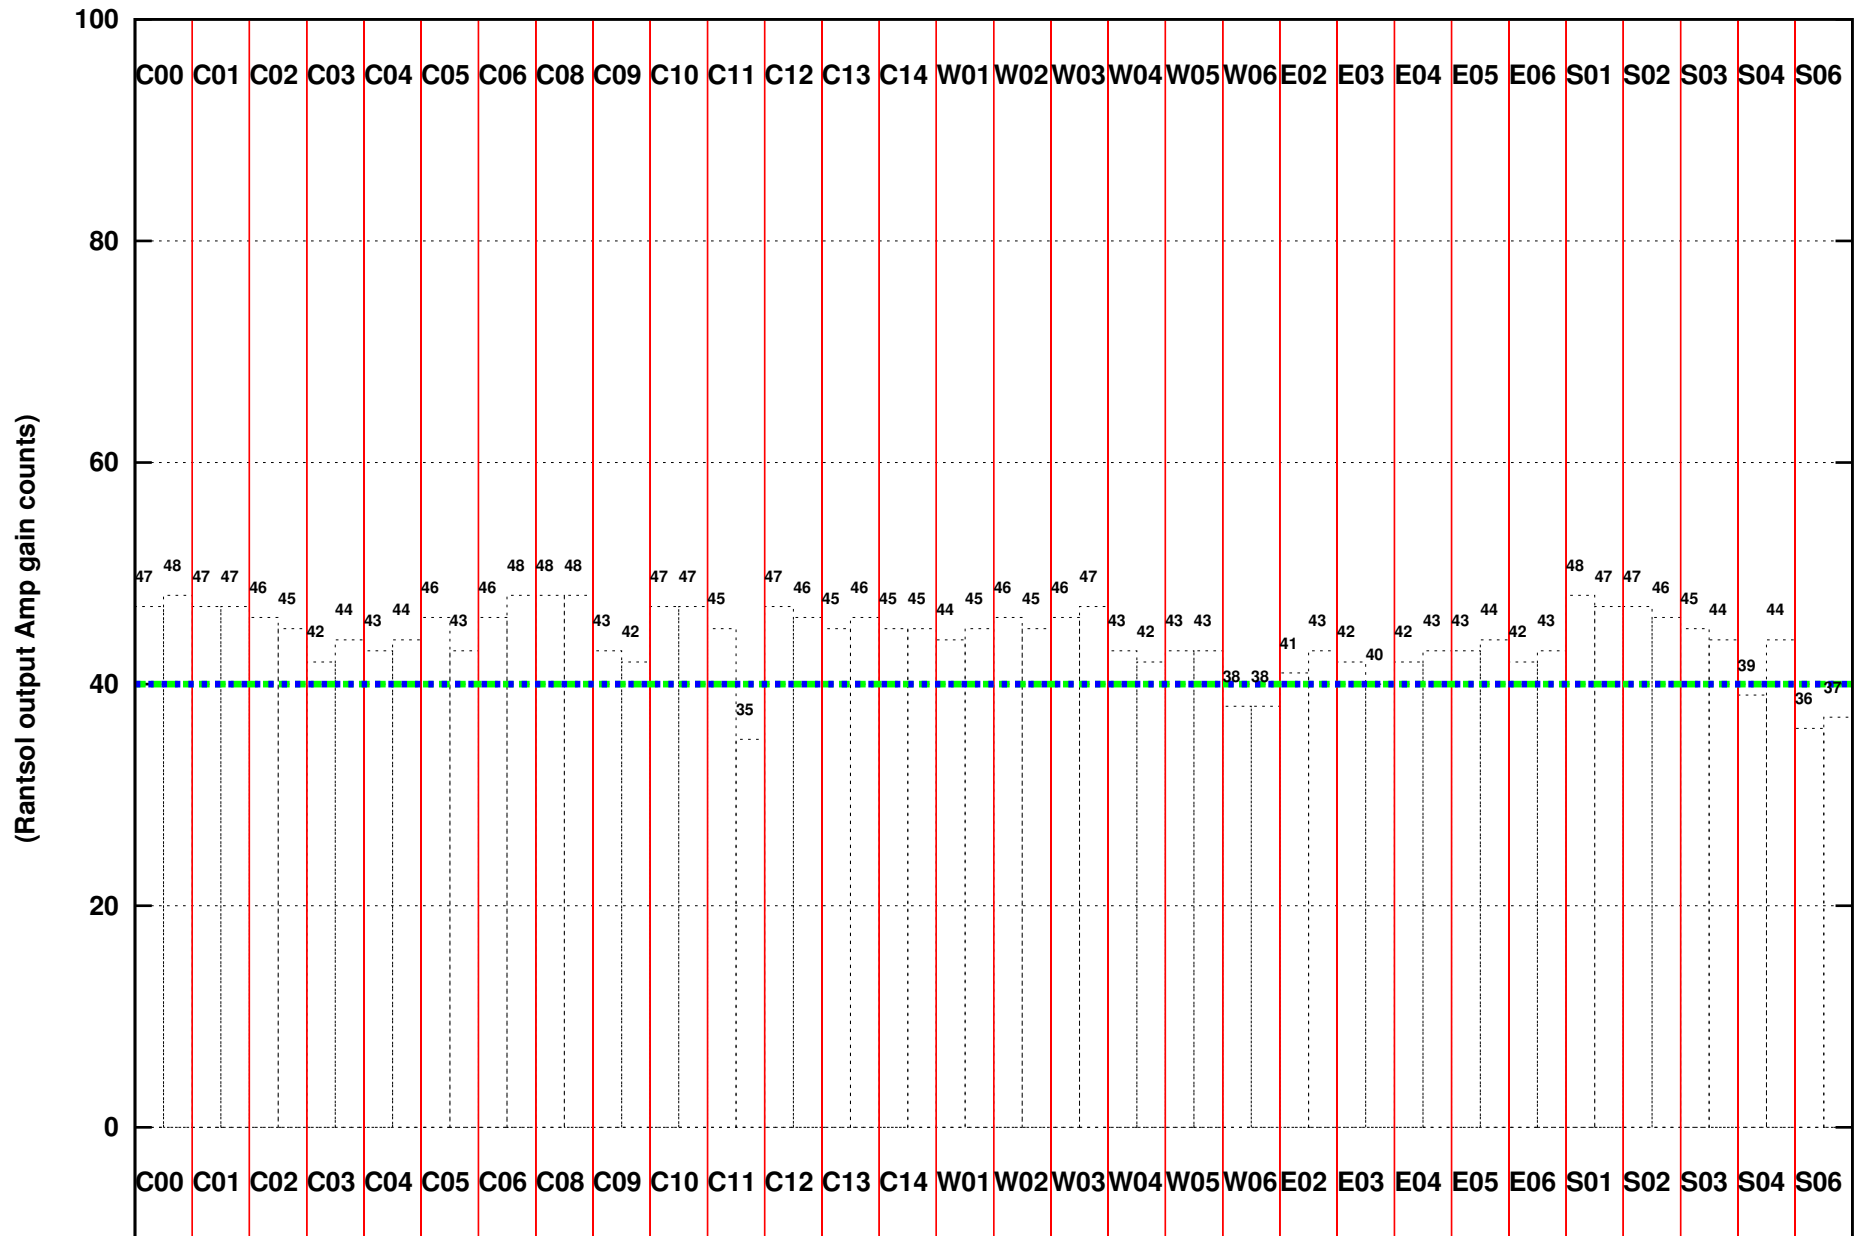

FRINGE STATUS (Rf:306.000,306.000 MHz., LO1:255.000,255.000 MHz., LO4/5:149.000,156.000 MHz.)

(File:/gsbifrdta1/25feb/31_008_25feb2017.lta, scan:0, chan:128, Src:3C48, Date:25Feb2017 18:36:12)