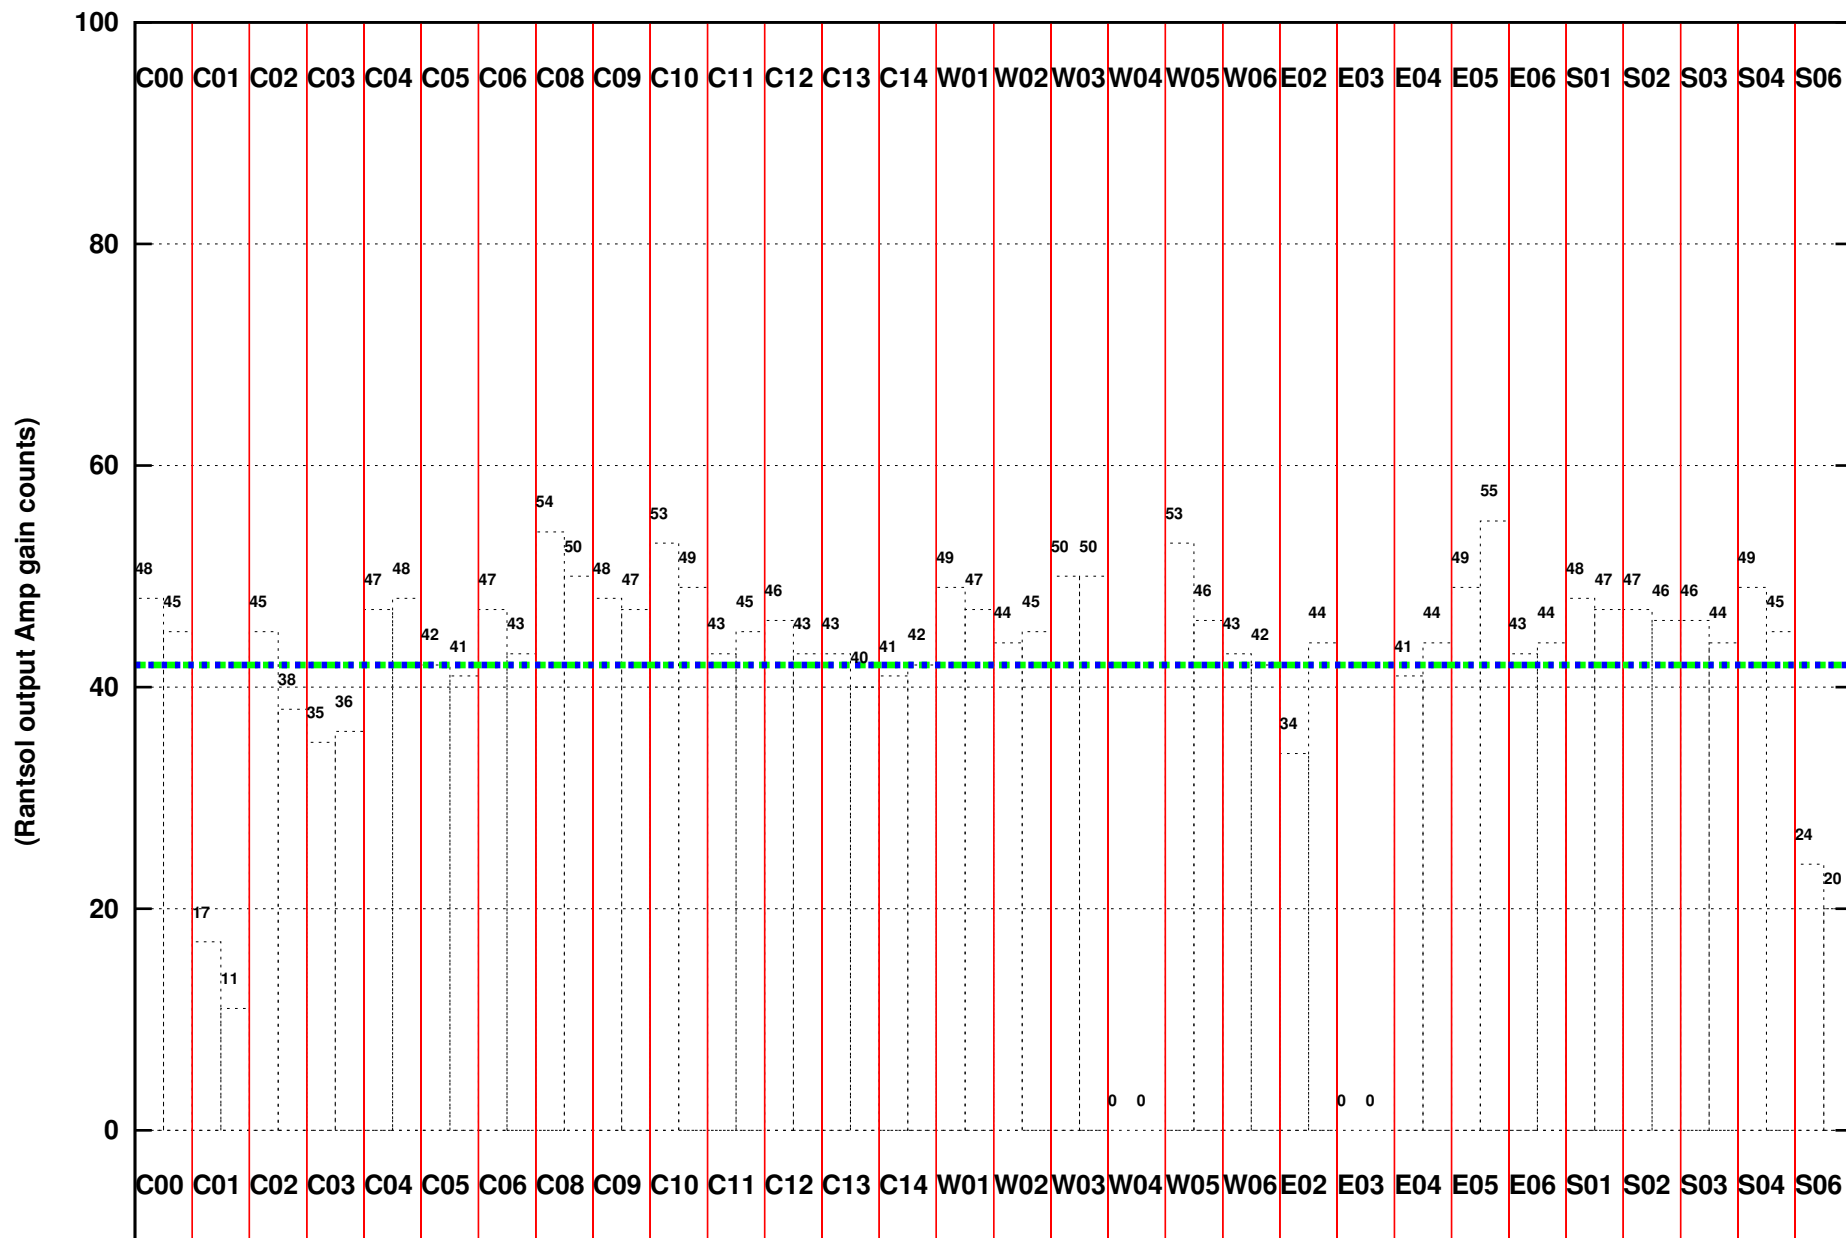

FRINGE STATUS (Rf:1454.000,1454.000 MHz., LO1:1505.000,1505.000 MHz., LO4/5:149.000,156.000 MHz.)

( File:/gsbifrddata1/26feb/31\_072\_26feb2017.lta, scan:0, chan:128, Src:3C286, Date:26Feb2017 07:26:13)