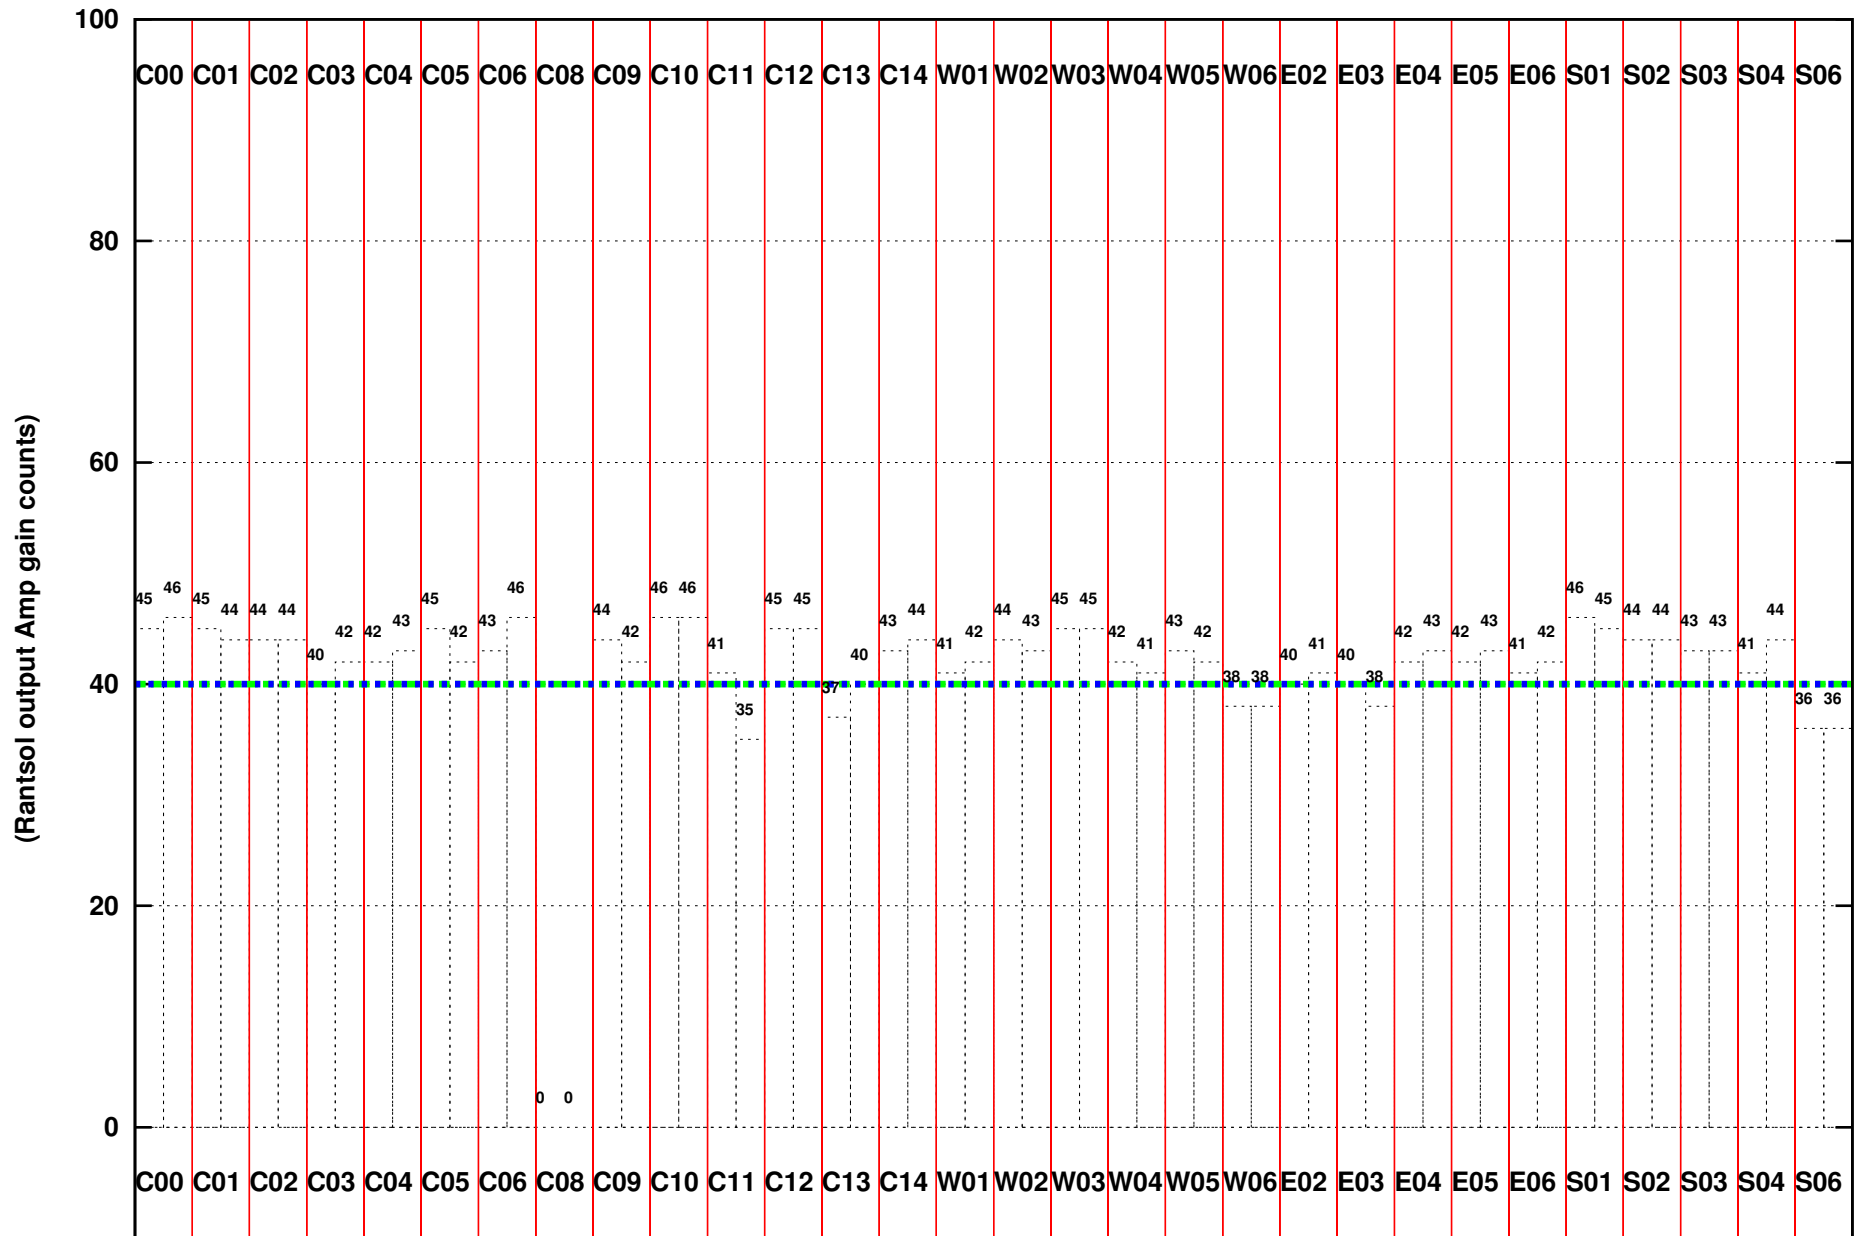

FRINGE STATUS (Rf:306.000,306.000 MHz., LO1:255.000,255.000 MHz., LO4/5:149.000,156.000 MHz.)

(File:/gsbifrdta1/26feb/31_008_26feb2017.lta, scan:0, chan:128, Src:3C48, Date:26Feb2017 17:58:57)