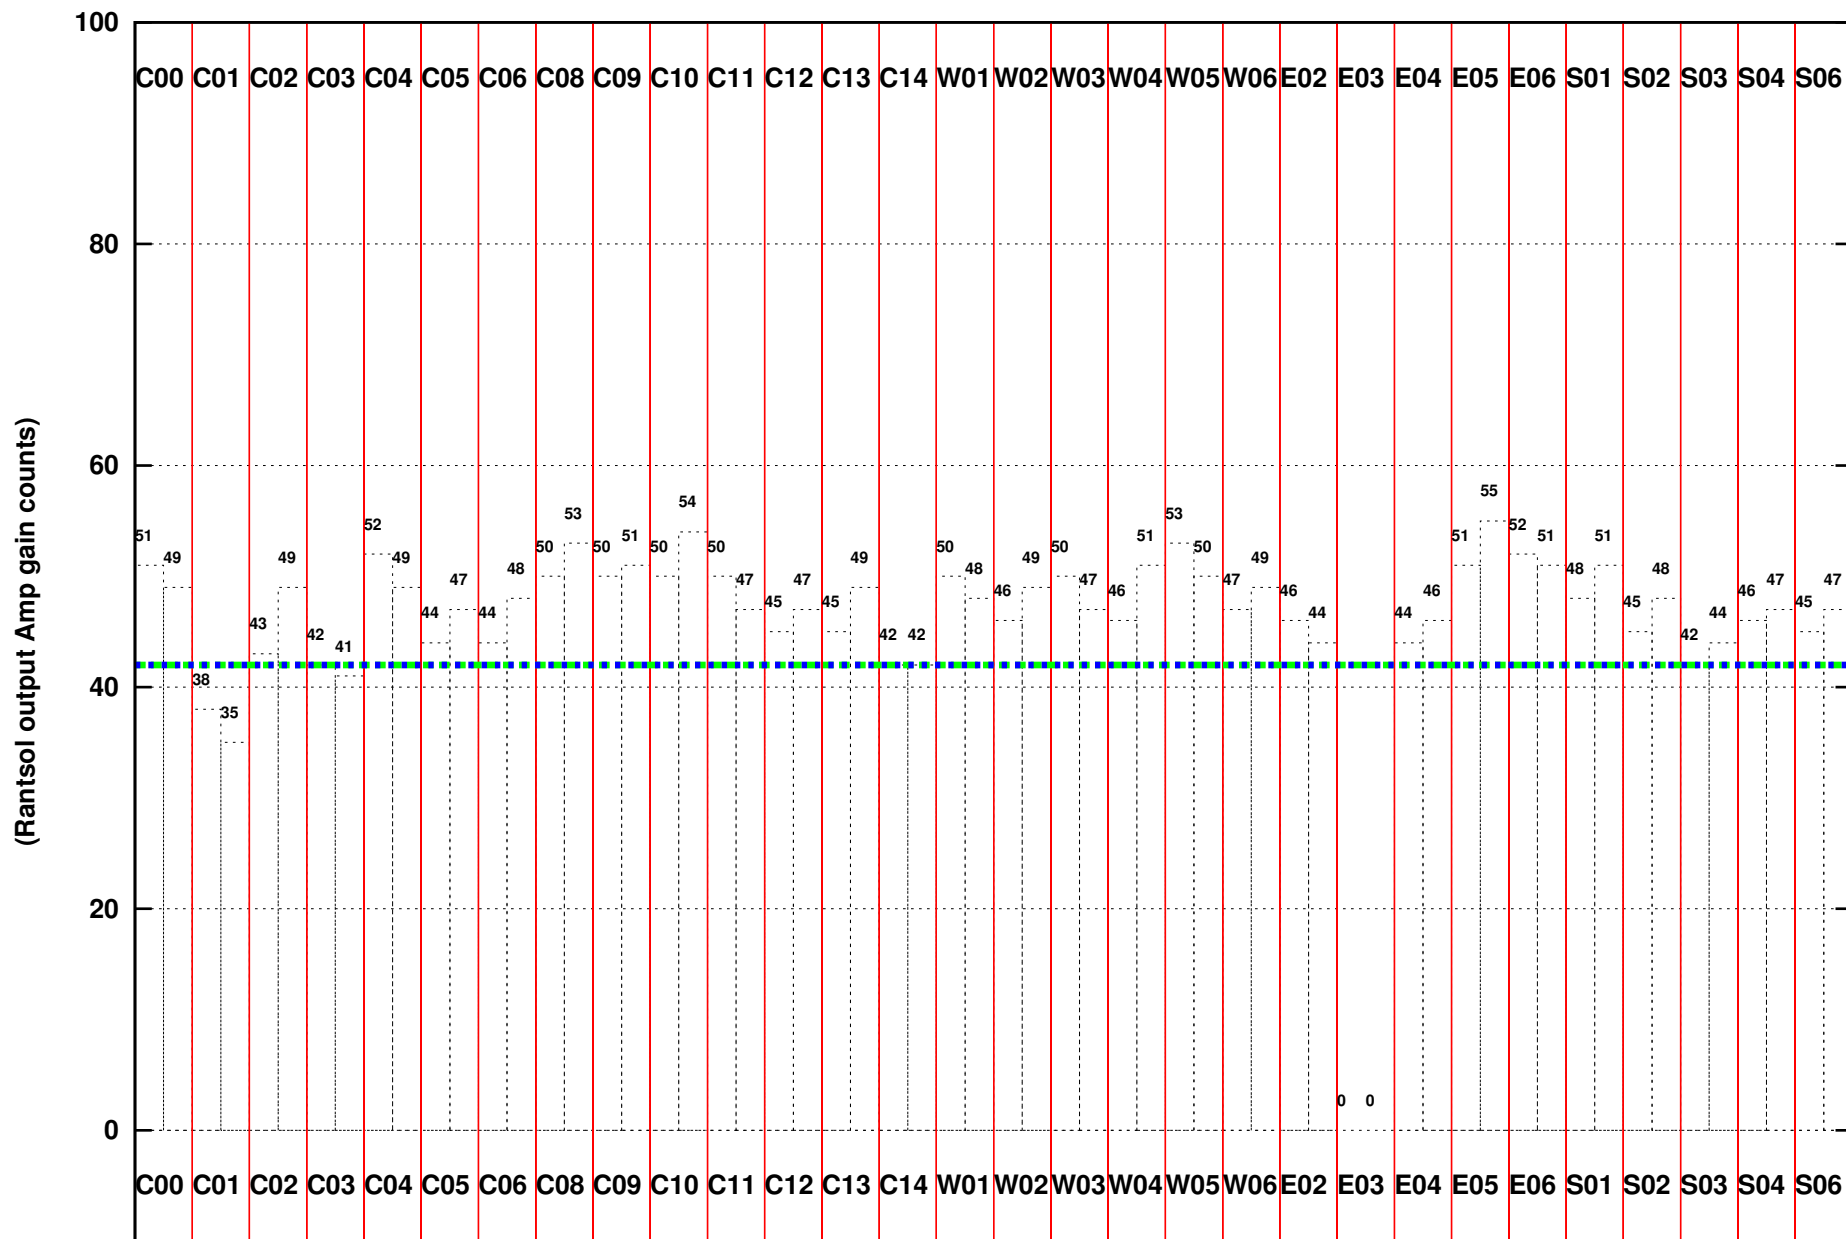

FRINGE STATUS (Rf:1367.000,1367.000 MHz., LO1:1305.000,1305.000 MHz., LO4/5:138.000,167.000 MHz.)

(File:/gsbifrddata1/27feb/31_101_27feb2017.lta, scan:0, chan:256, Src:3C286, Date:27Feb2017 01:07:28)