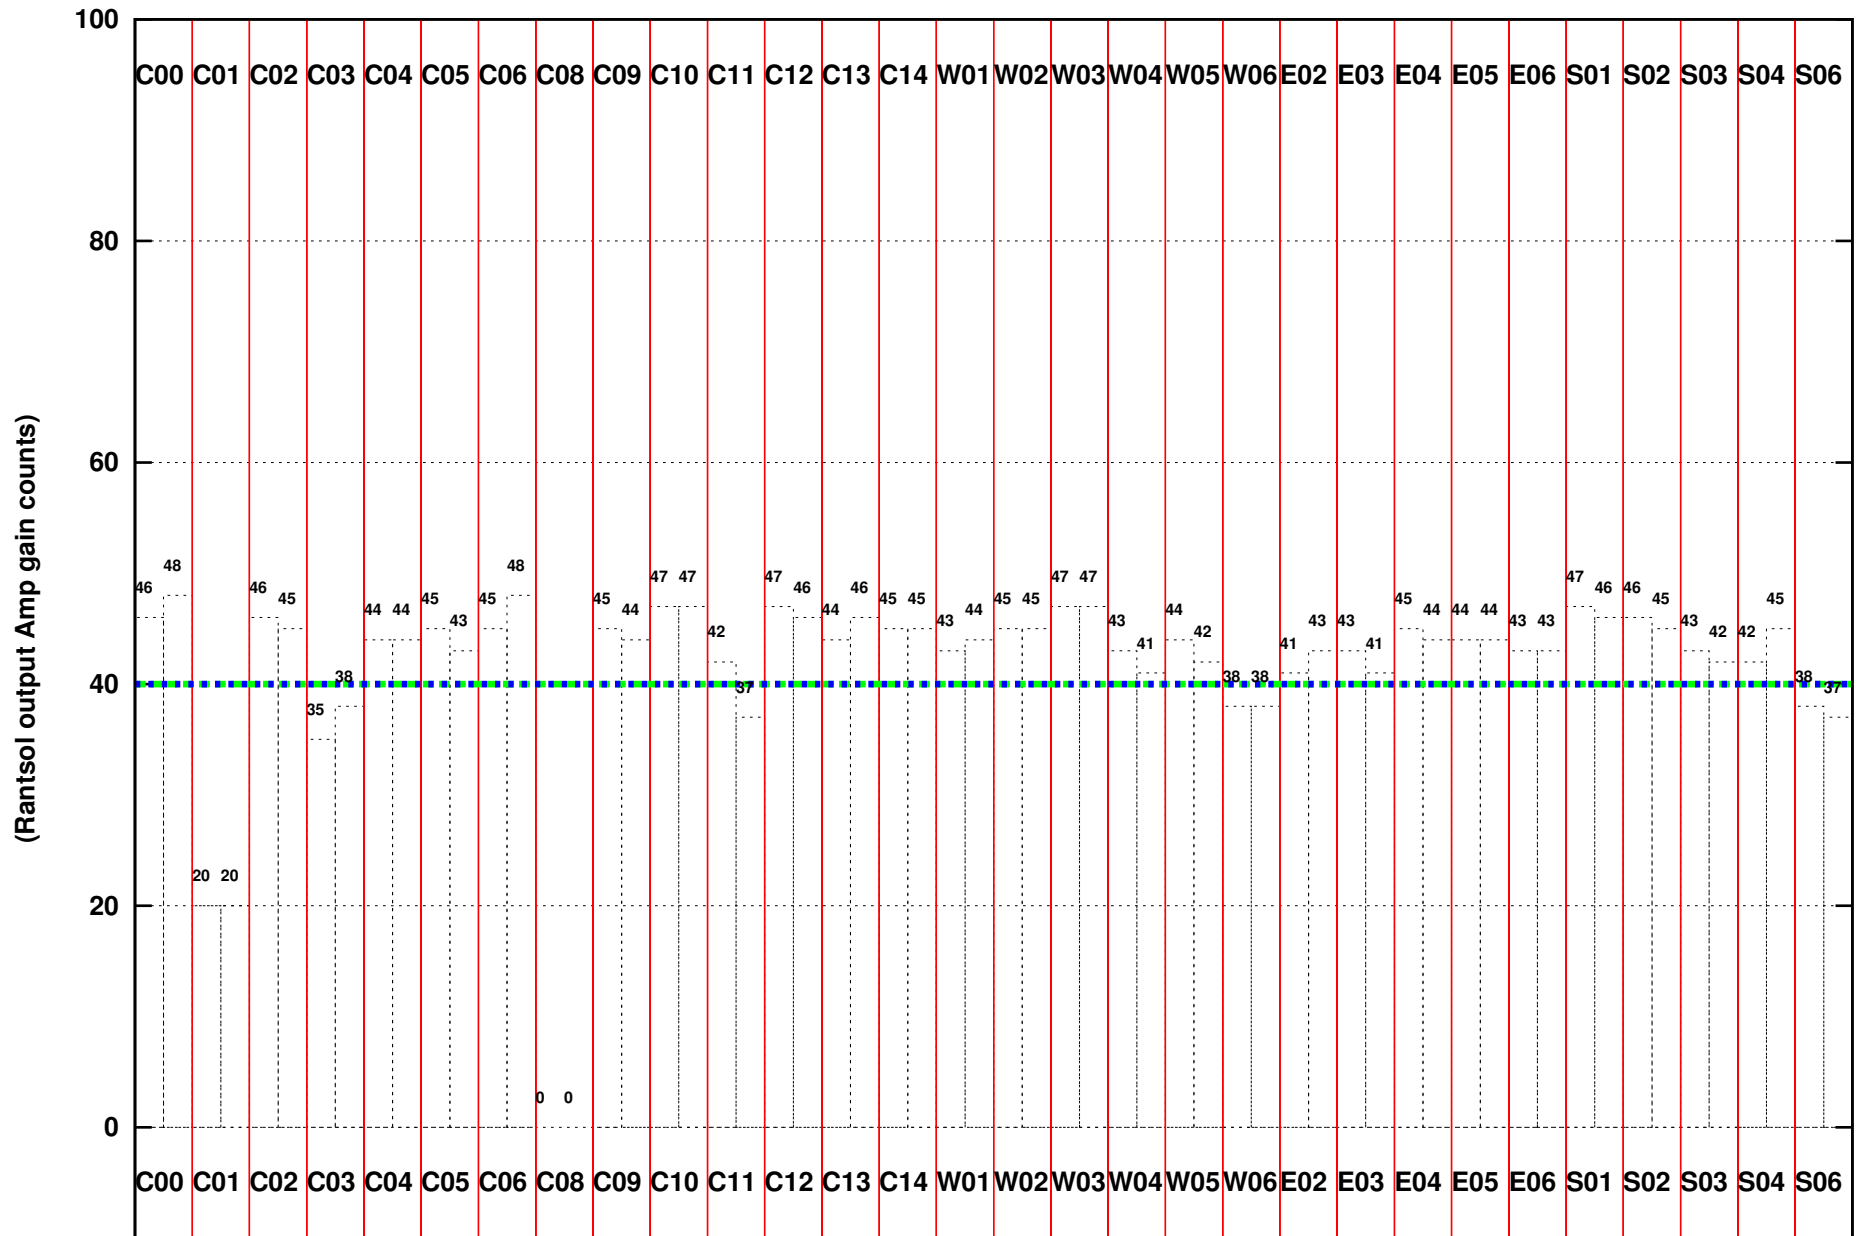

FRINGE STATUS (Rf:306.000,306.000 MHz., LO1:255.000,255.000 MHz., LO4/5:149.000,156.000 MHz.)

(File:/gsbifrd1/28feb/31_008_28feb2017.lta, scan:0, chan:128, Src:3C48, Date:28Feb2017 17:37:11)