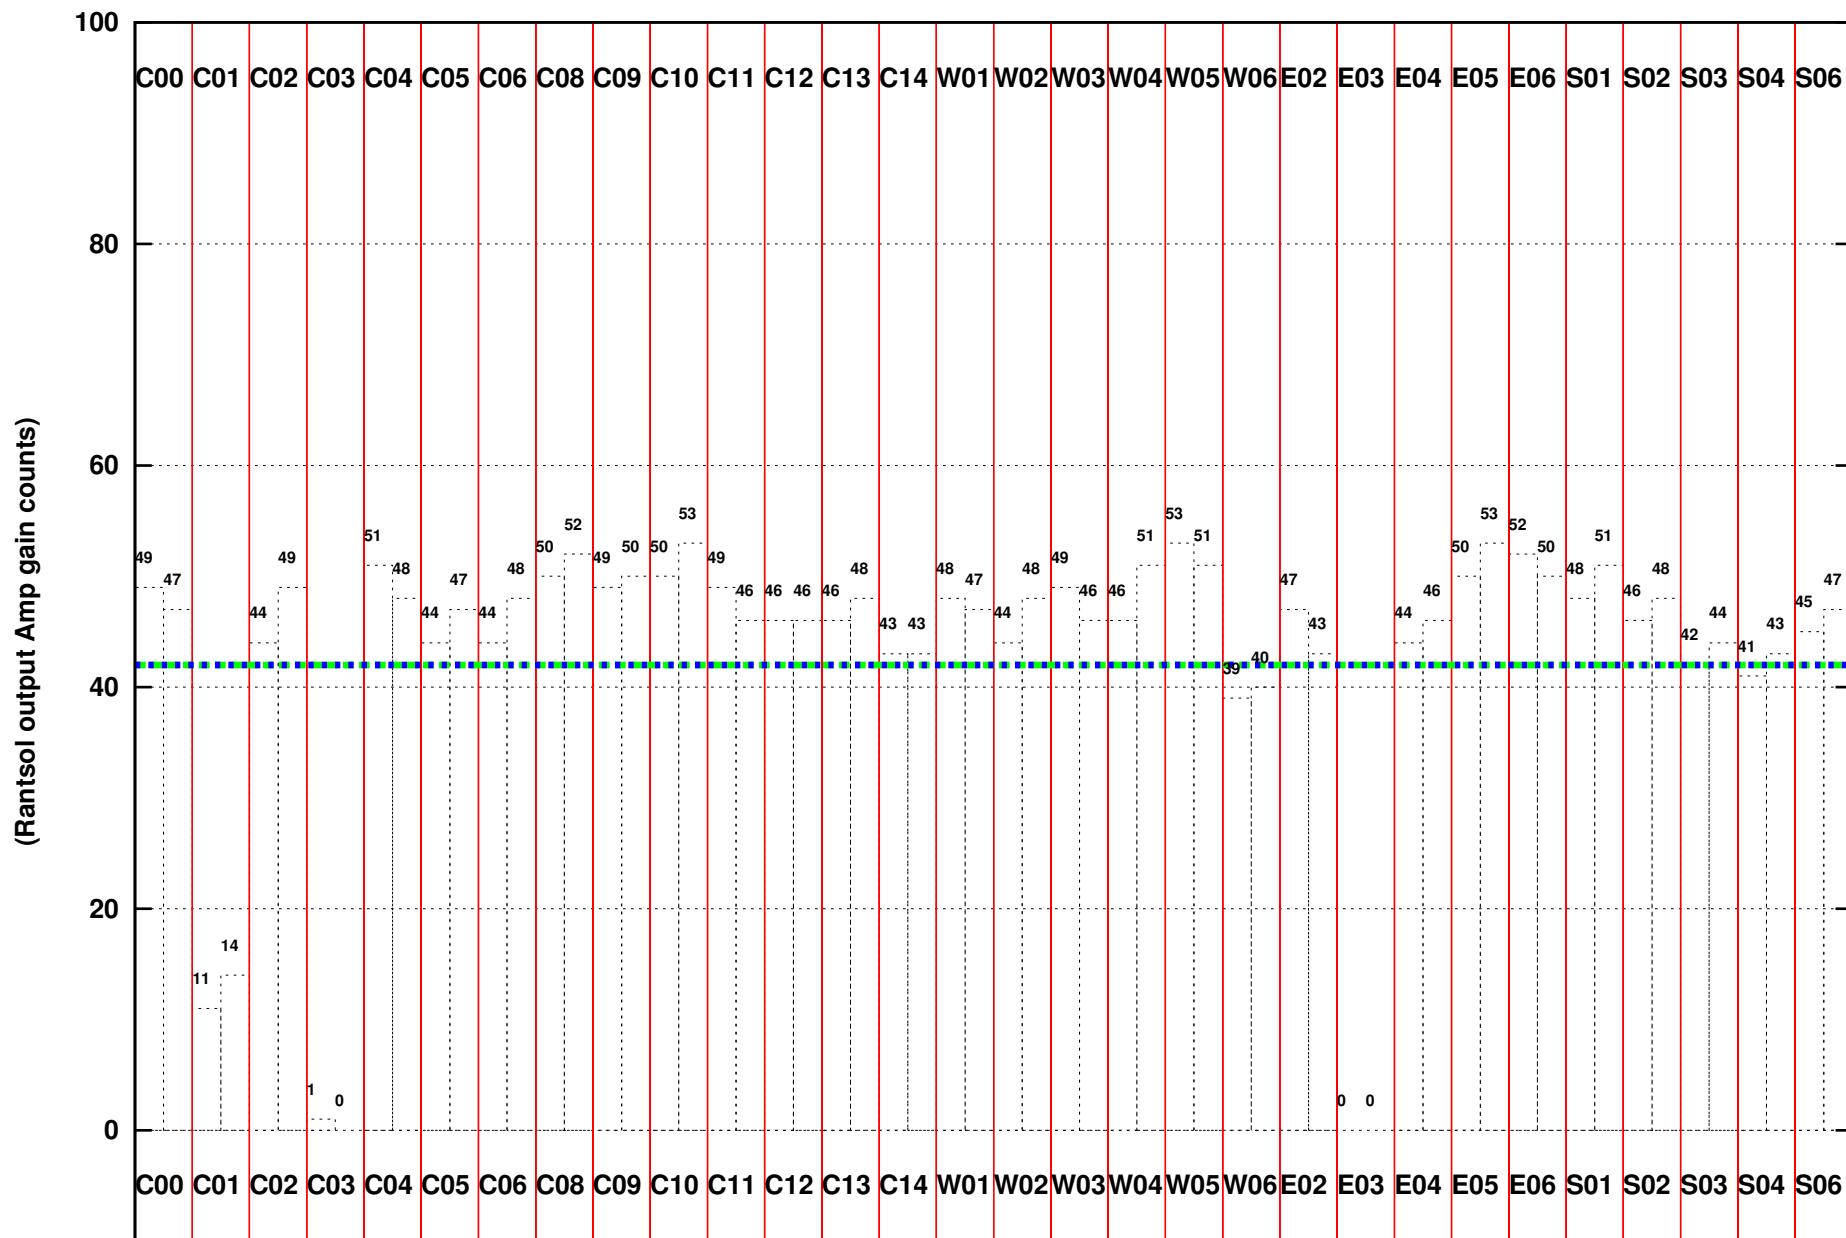

FRINGE STATUS (Rf:1367.000,1367.000 MHz., LO1:1305.000,1305.000 MHz., LO4/5:138.000,167.000 MHz.)

(File:/gsbifrddata1/03mar/31_101_03mar2017.lta, scan:0, chan:256, Src:3C286, Date:03Mar2017 00:59:50)