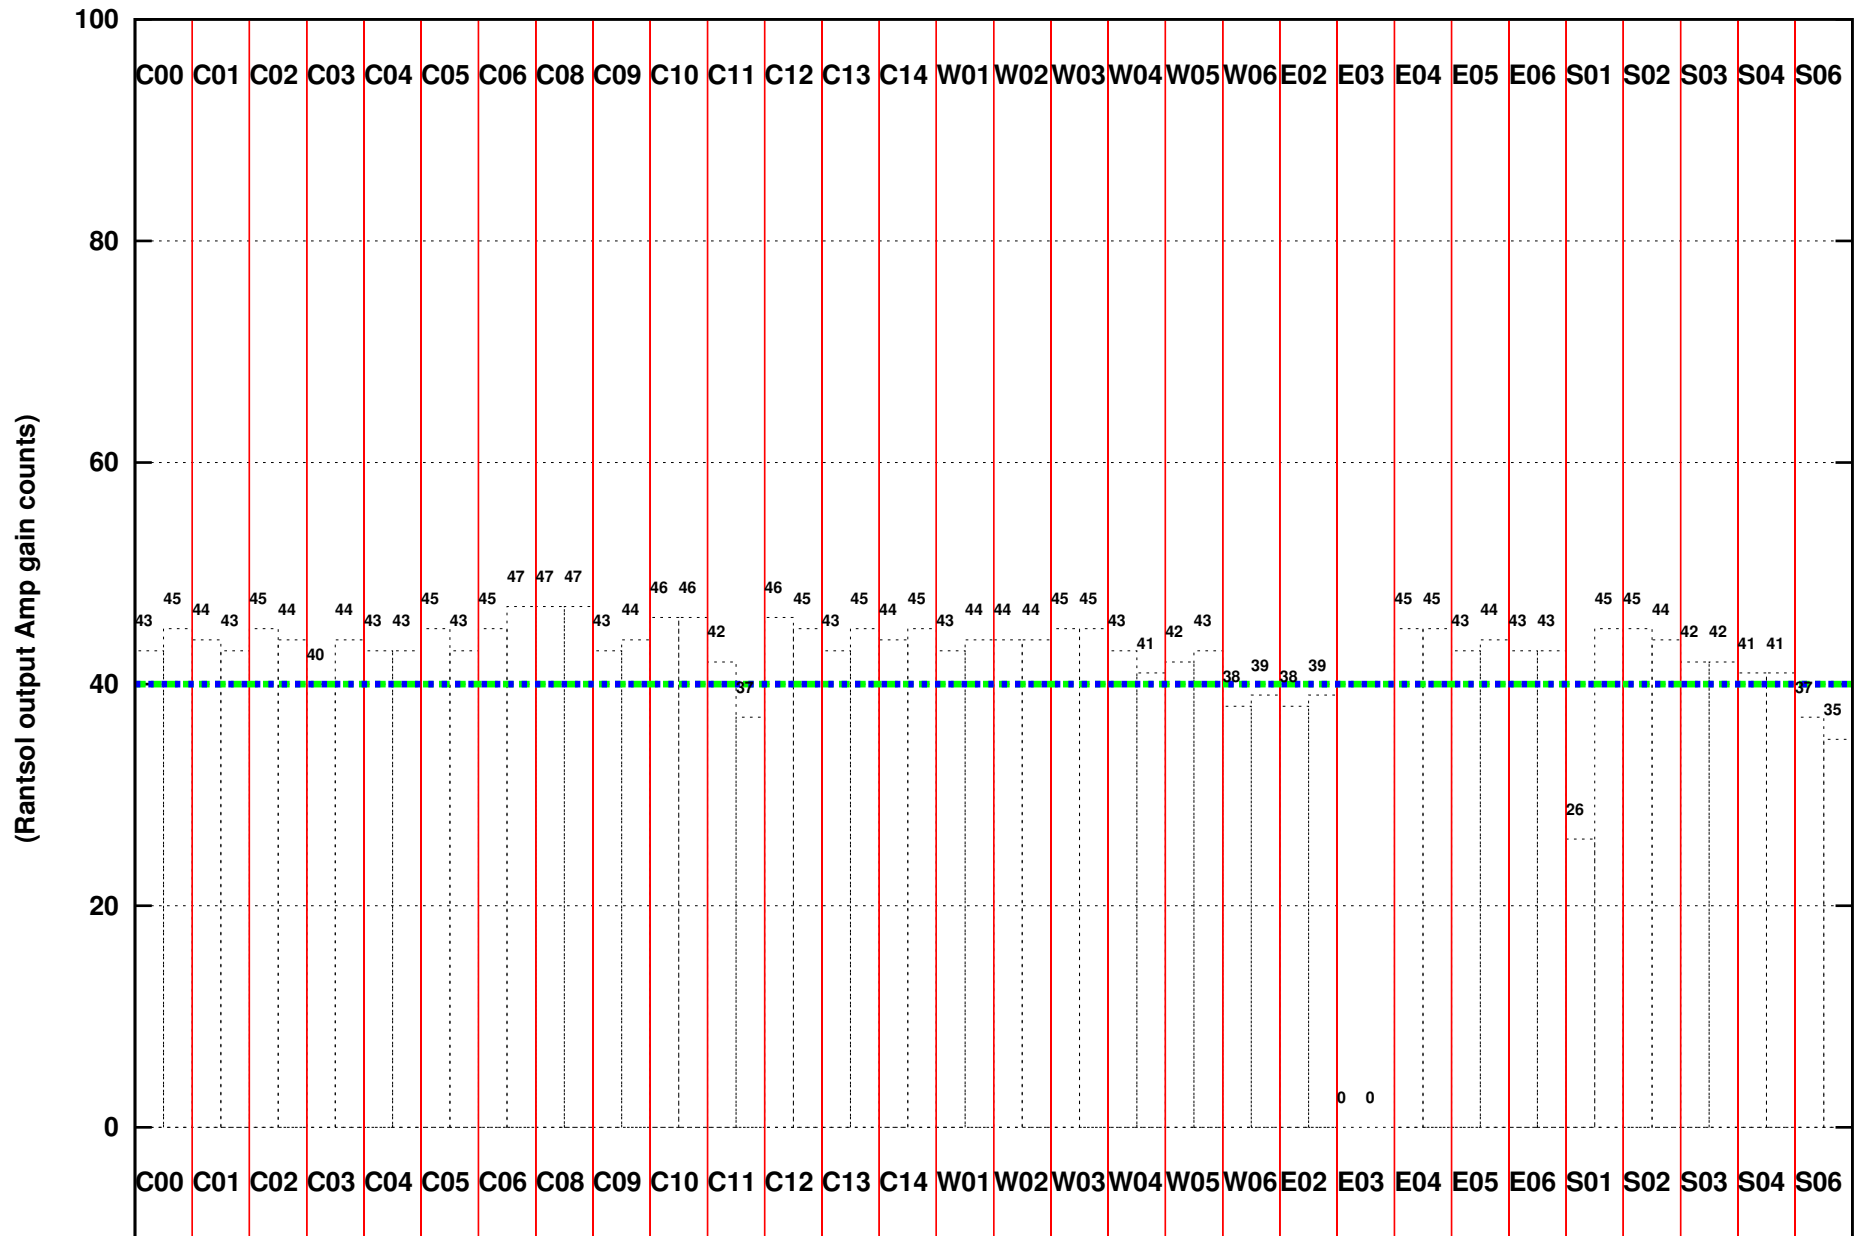

FRINGE STATUS (Rf:306.000,306.000 MHz., LO1:255.000,255.000 MHz., LO4/5:149.000,156.000 MHz.)

(File:/gsbifrddata1/03mar/ddtb267_03mar2017.lta, scan:0, chan:128, Src:3C147, Date:03Mar2017 17:57:04)