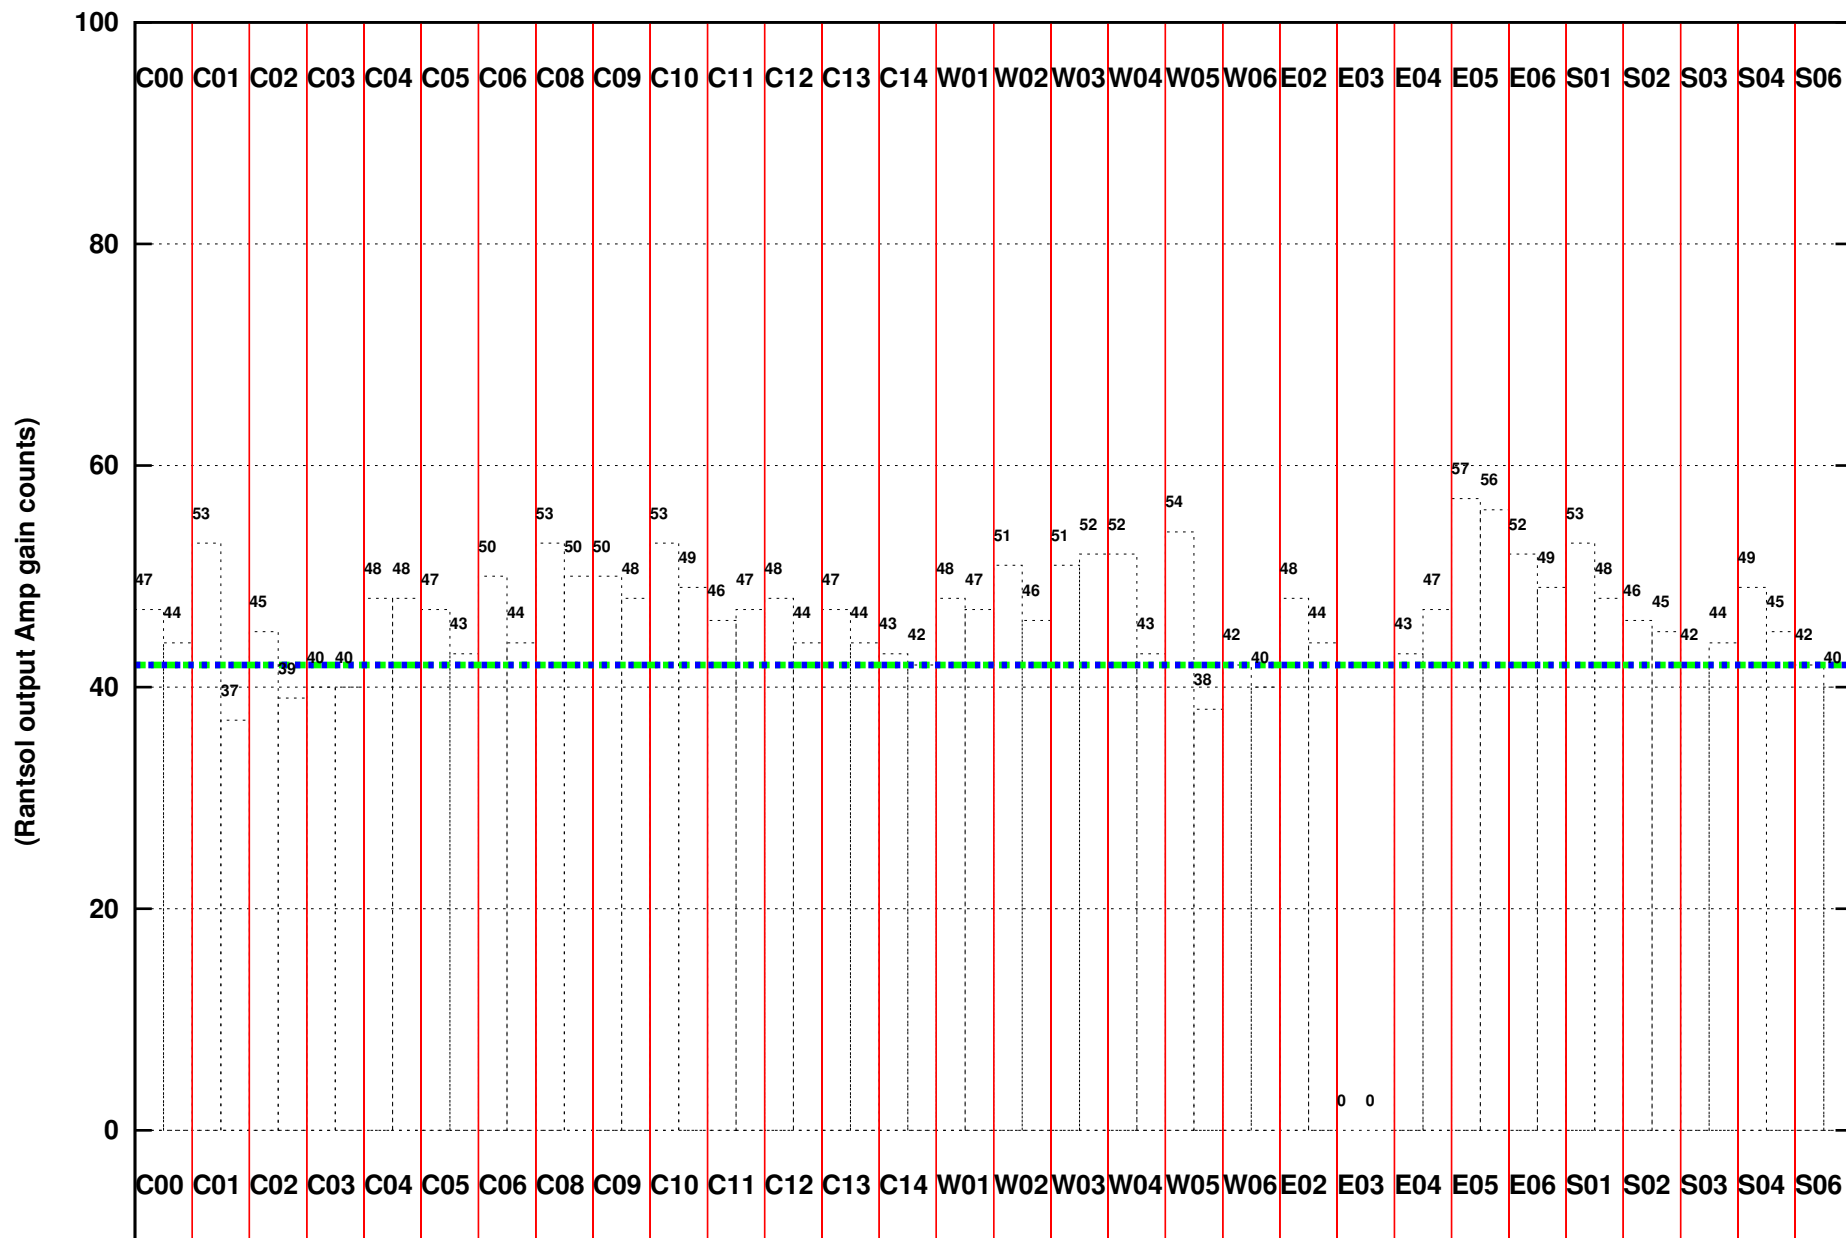

FRINGE STATUS (Rf:1399.000,1399.000 MHz., LO1:1450.000,1450.000 MHz., LO4/5:149.000,156.000 MHz.)

(File:/gsbifrddata1/04mar/31_038_04mar2017_gsb.lta, scan:0, chan:256, Src:3C286, Date:04Mar2017 23:16:44)