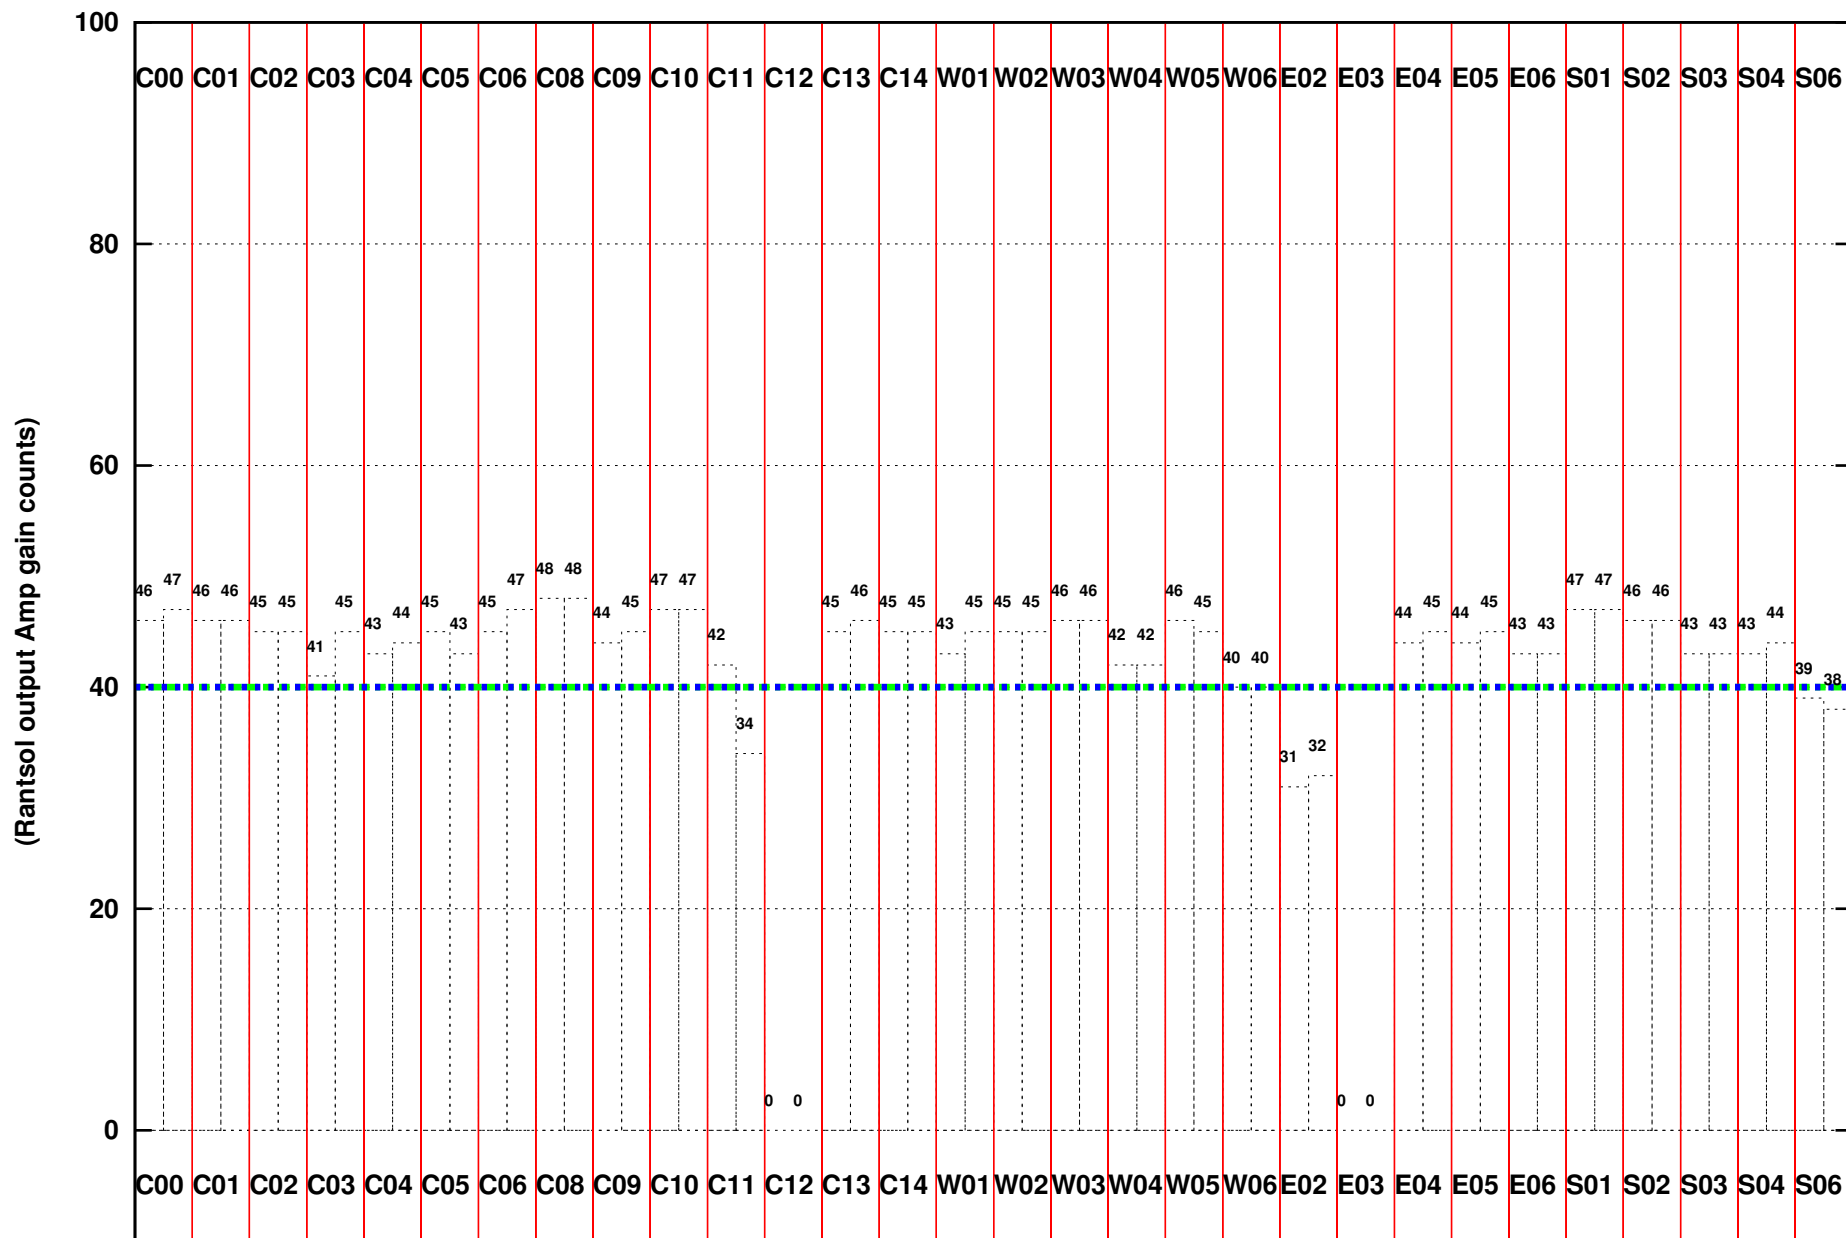

FRINGE STATUS (Rf:306.000,306.000 MHz., LO1:255.000,255.000 MHz., LO4/5:149.000,156.000 MHz.)

(File:/gsbifrddata1/06mar/31_009_06mar2017.lta, scan:0, chan:256, Src:3C147, Date:06Mar2017 18:40:59)