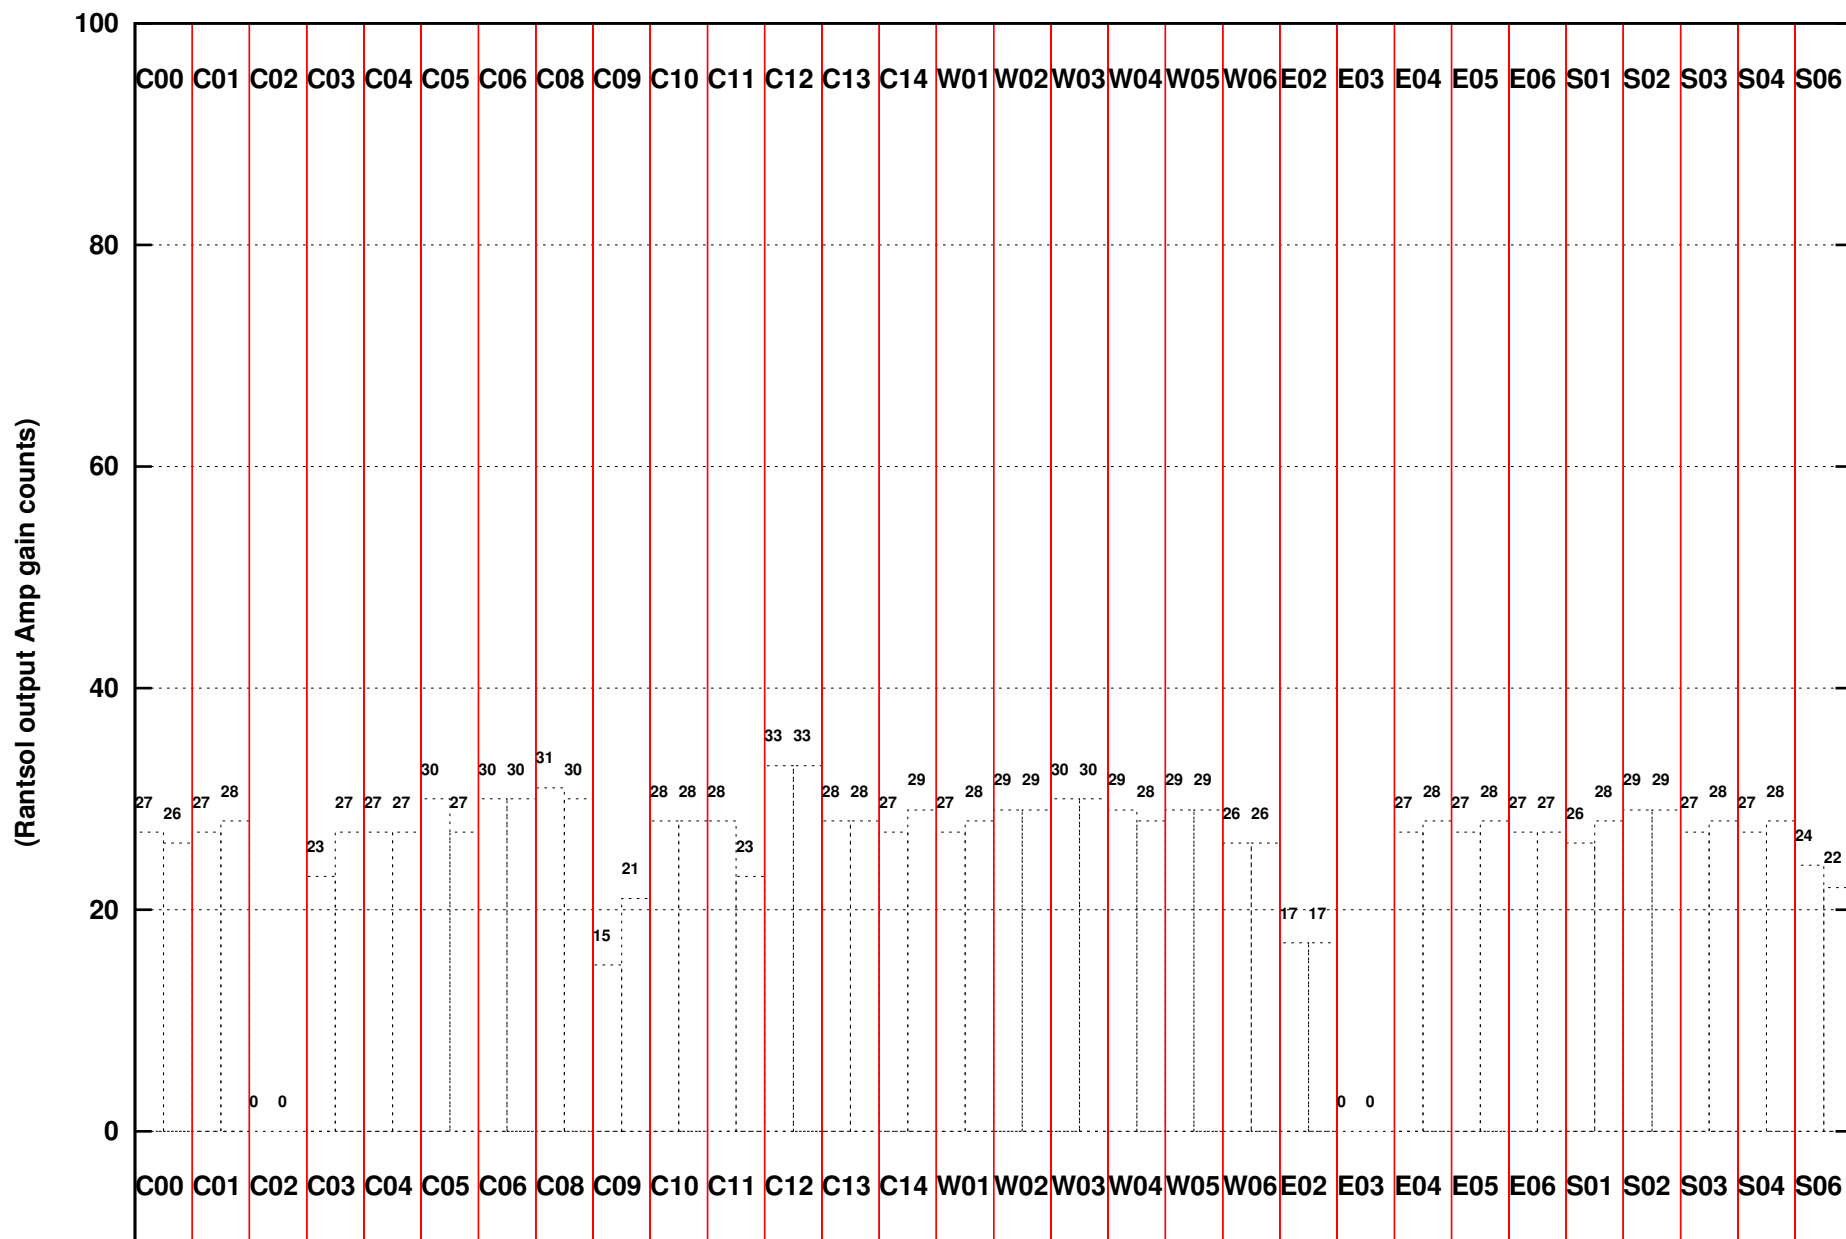

FRINGE STATUS (Rf:306.000,306.000 MHz., LO1:255.000,255.000 MHz., LO4/5:149.000,156.000 MHz.)

(File:/gsbifrddata1/07mar/31_035_07mar2017_2s.lta, scan:0, chan:256, Src:1154-350, Date:07Mar2017 01:46:00)