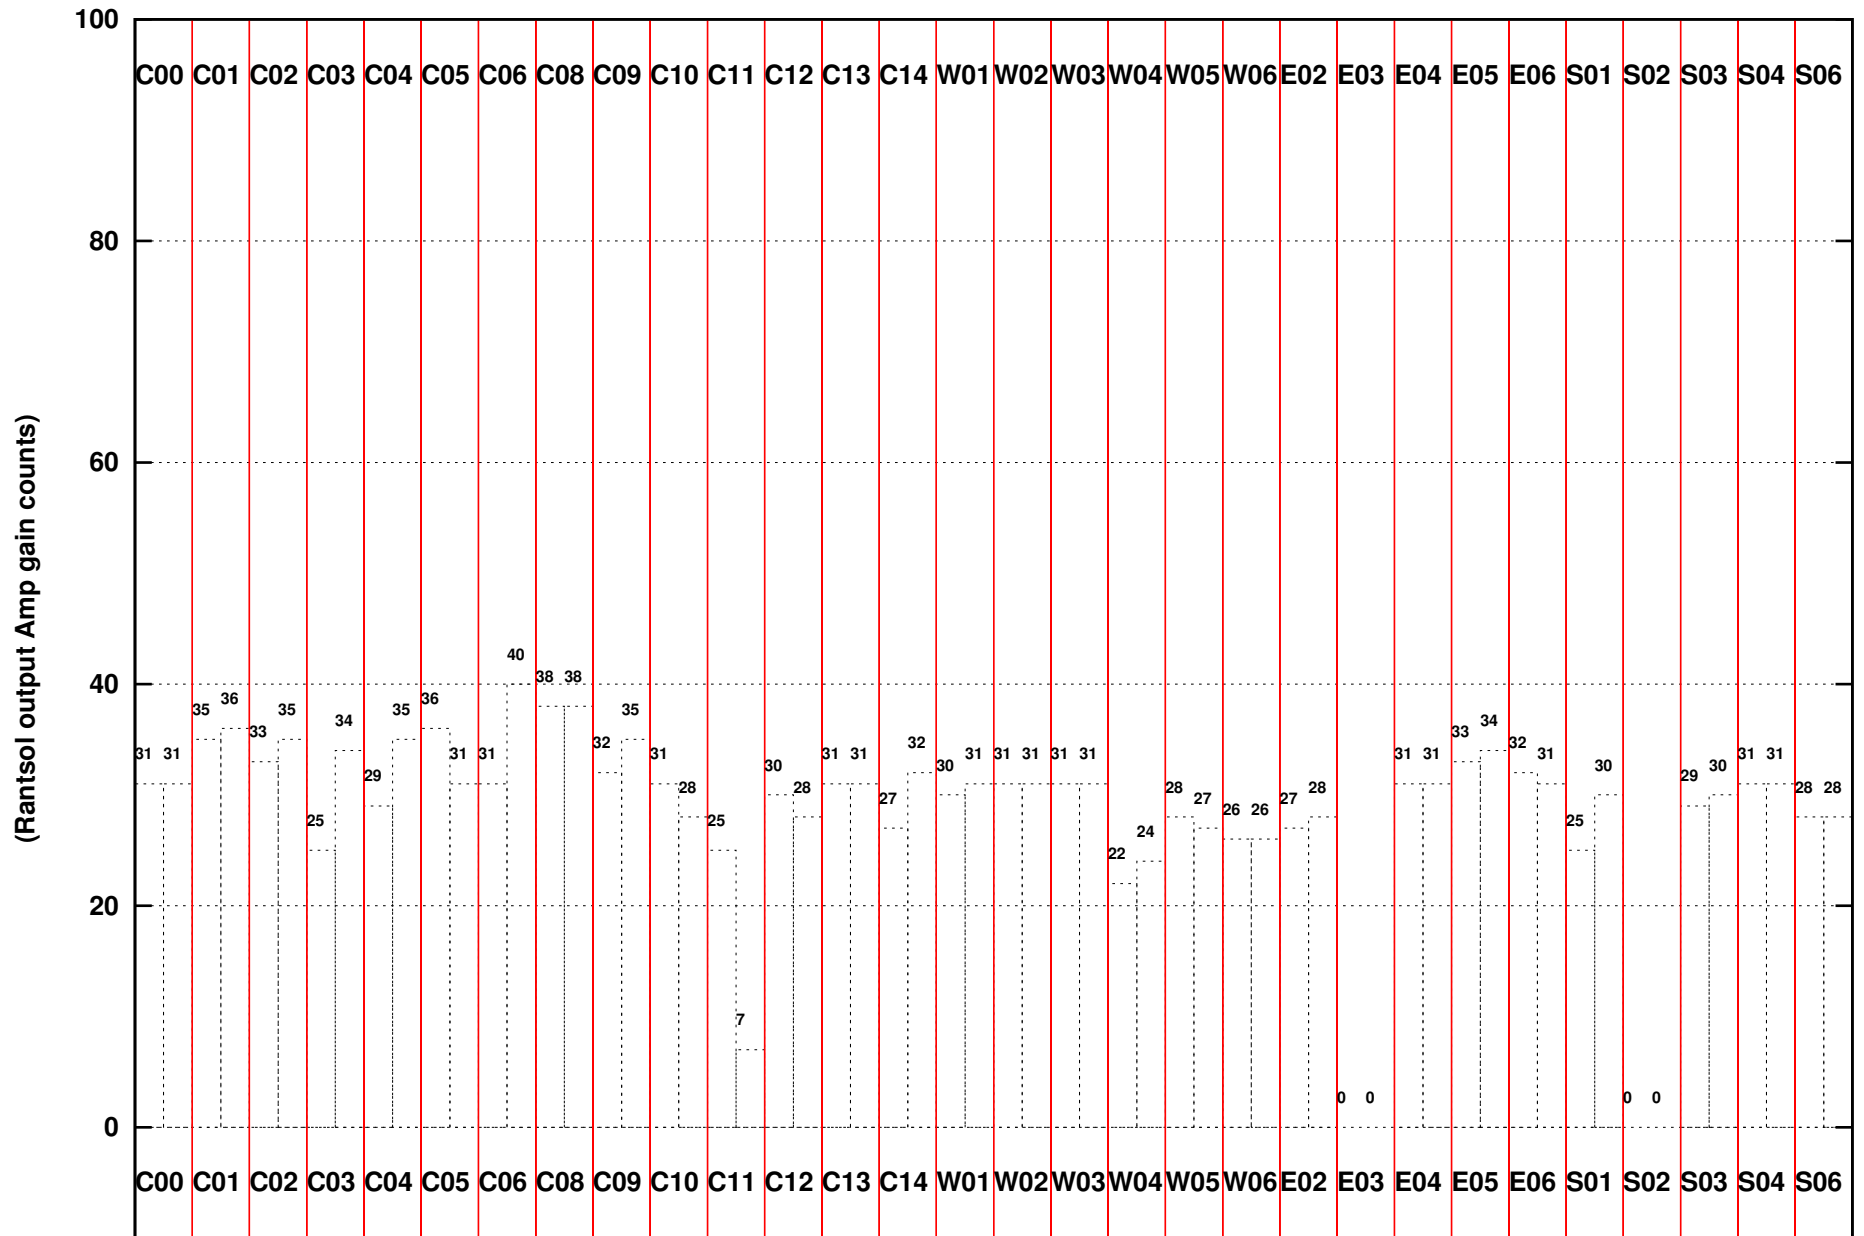

FRINGE STATUS (Rf:306.000,306.000 MHz., LO1:255.000,255.000 MHz., LO4/5:149.000,156.000 MHz.)

(File:/gsbifrdta1/11mar/31_036_11mar2017.lta, scan:0, chan:256, Src:2225-049, Date:11Mar2017 09:08:21)