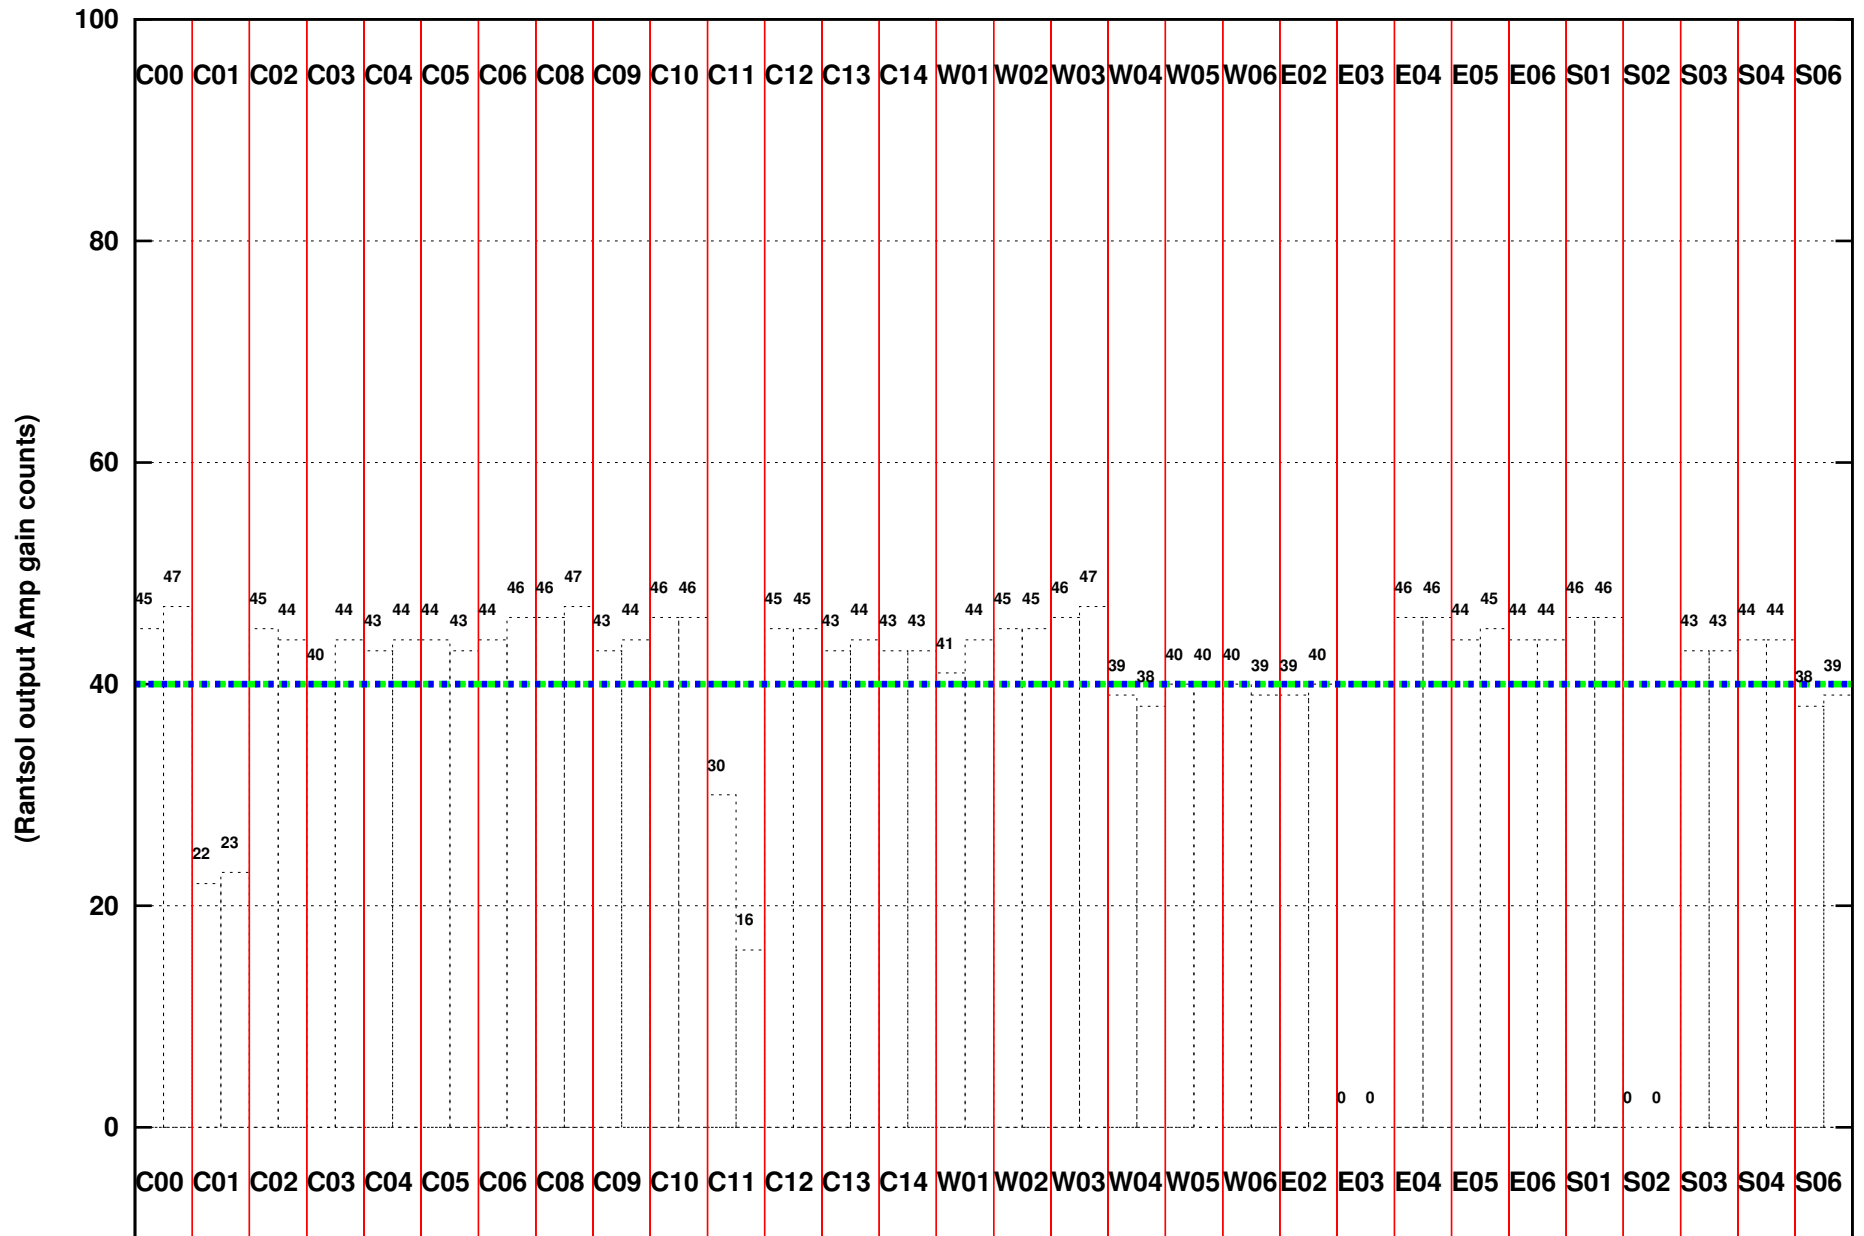

FRINGE STATUS (Rf:306.000,306.000 MHz., LO1:255.000,255.000 MHz., LO4/5:149.000,156.000 MHz.)

( File:/gsbifrddata1/11mar/31\_037\_11mar2017.lta, scan:0, chan:128, Src:3C147, Date:11Mar2017 14:07:17)