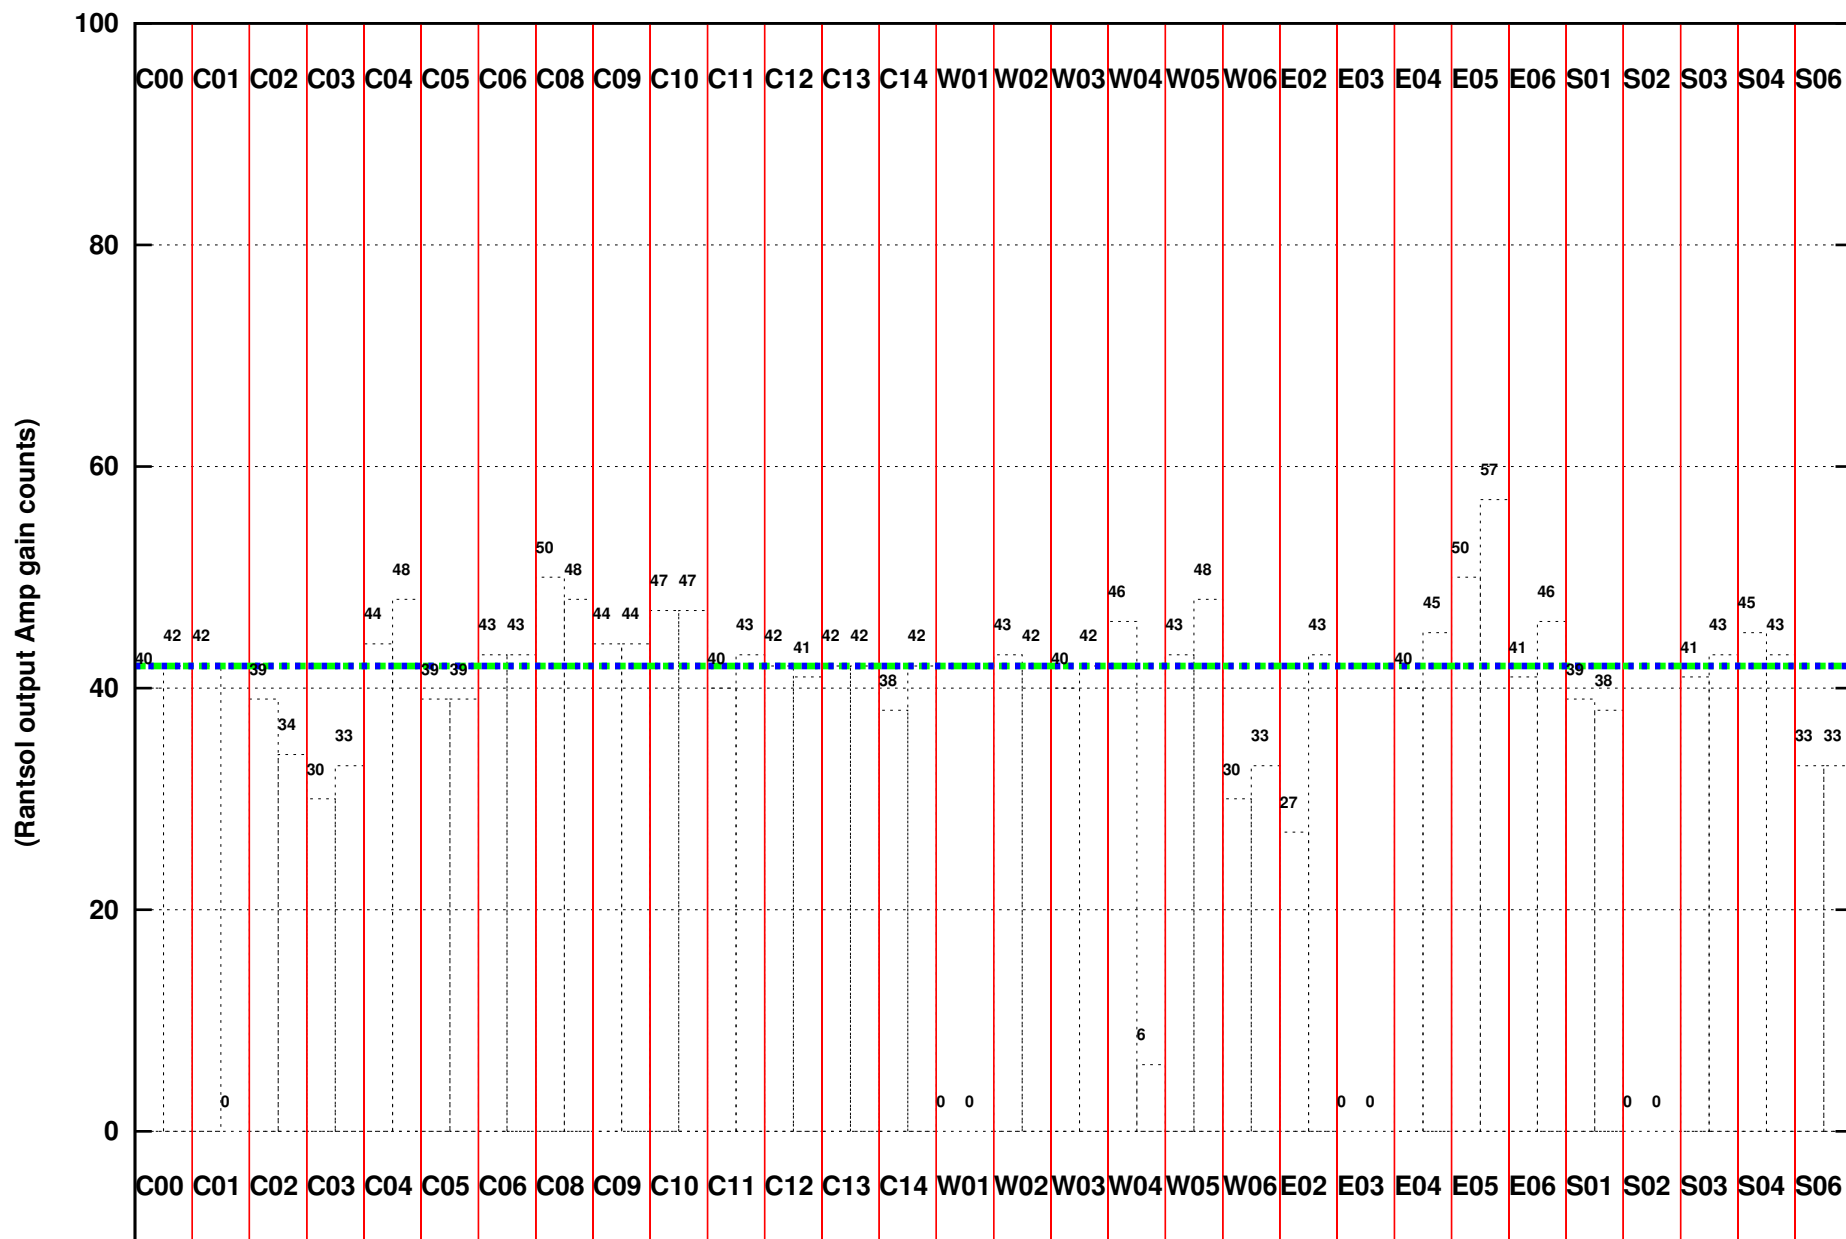

FRINGE STATUS (Rf:1454.000,1454.000 MHz., LO1:1505.000,1505.000 MHz., LO4/5:149.000,156.000 MHz.)

( File:/gsbifrddata1/12mar/31\_067\_12mar2017.lta, scan:0, chan:128, Src:3C48, Date:12Mar2017 09:38:35)