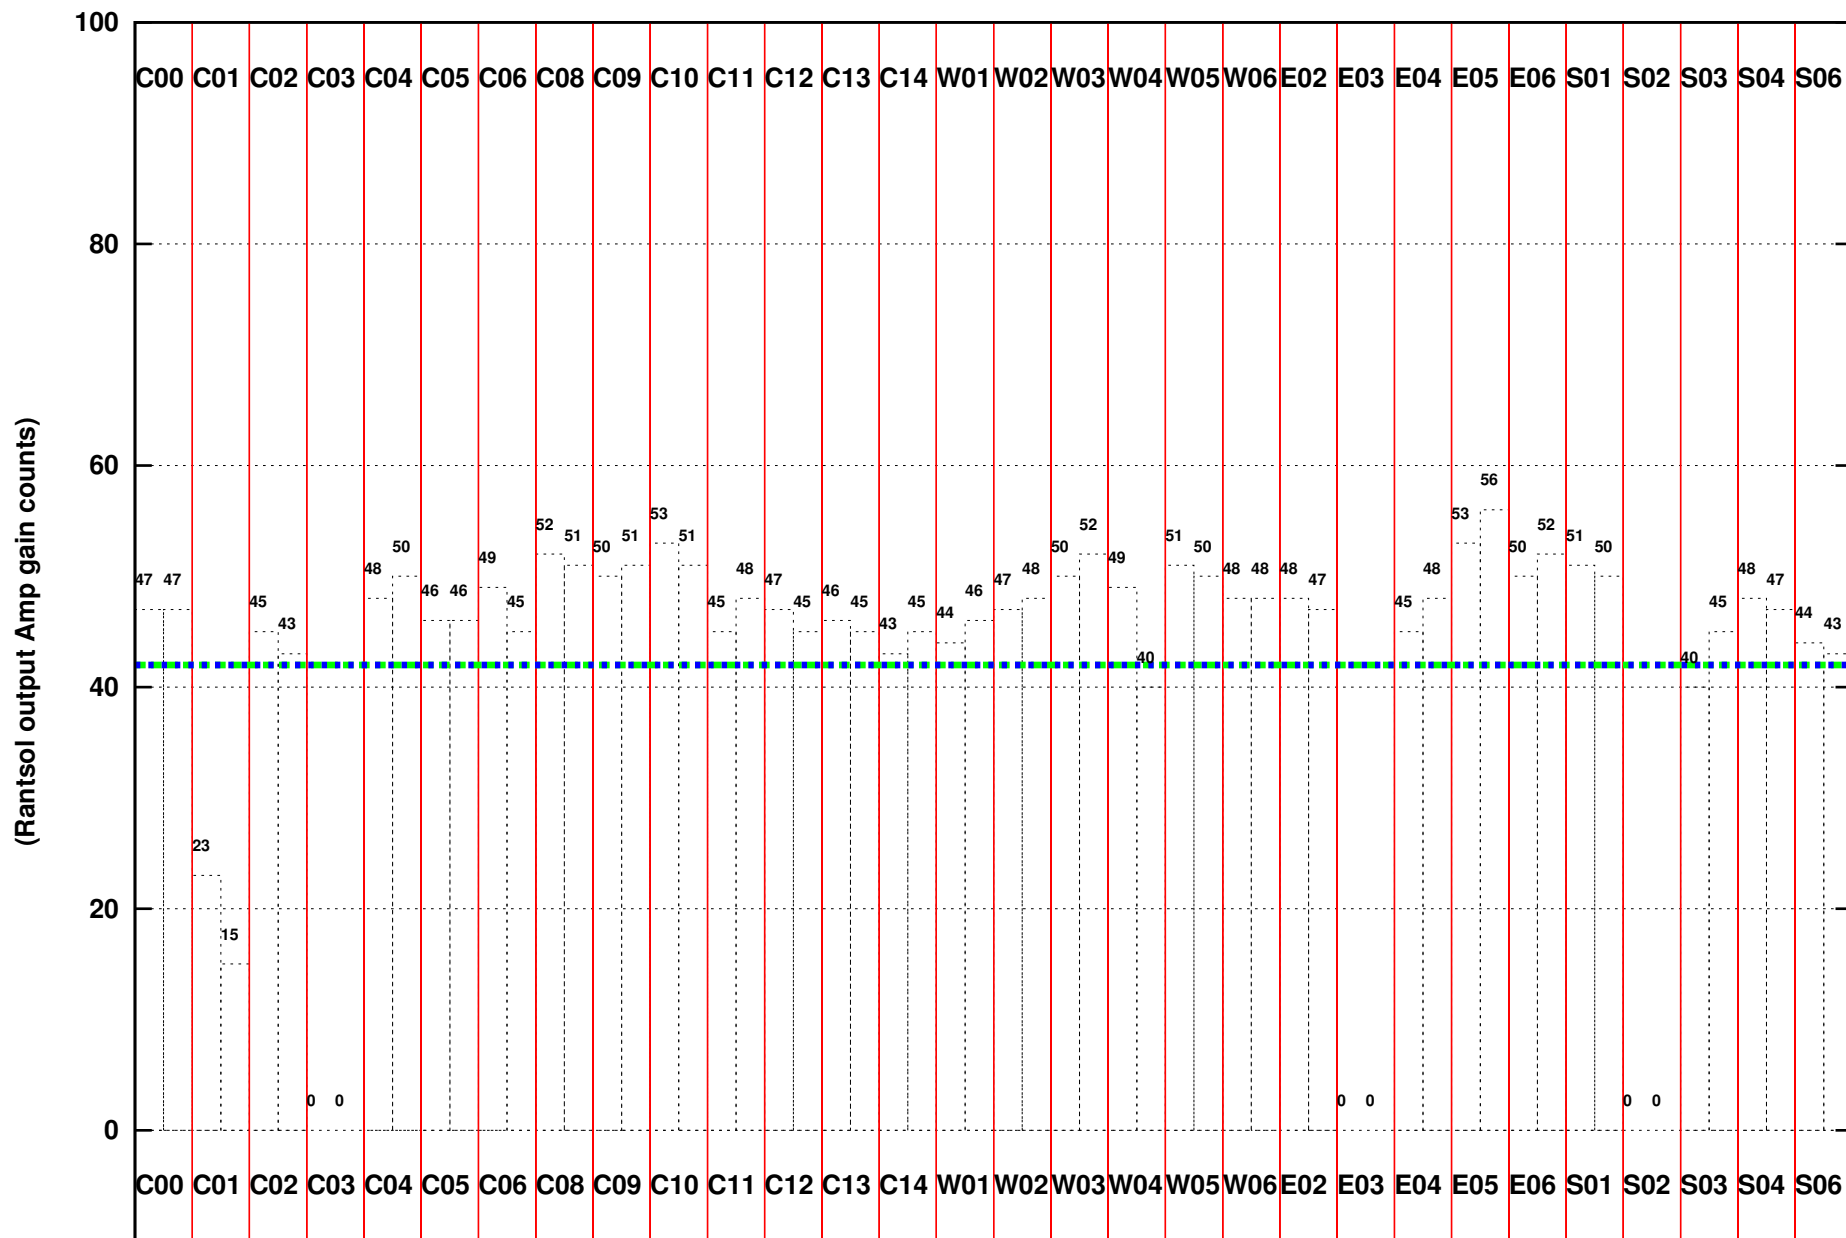

FRINGE STATUS (Rf:1399.000,1399.000 MHz., LO1:1450.000,1450.000 MHz., LO4/5:149.000,156.000 MHz.)

(File:/gsbifrdta1/13mar/31_038_13mar2017.lta.1, scan:0, chan:256, Src:3C147, Date:13Mar2017 21:16:38)