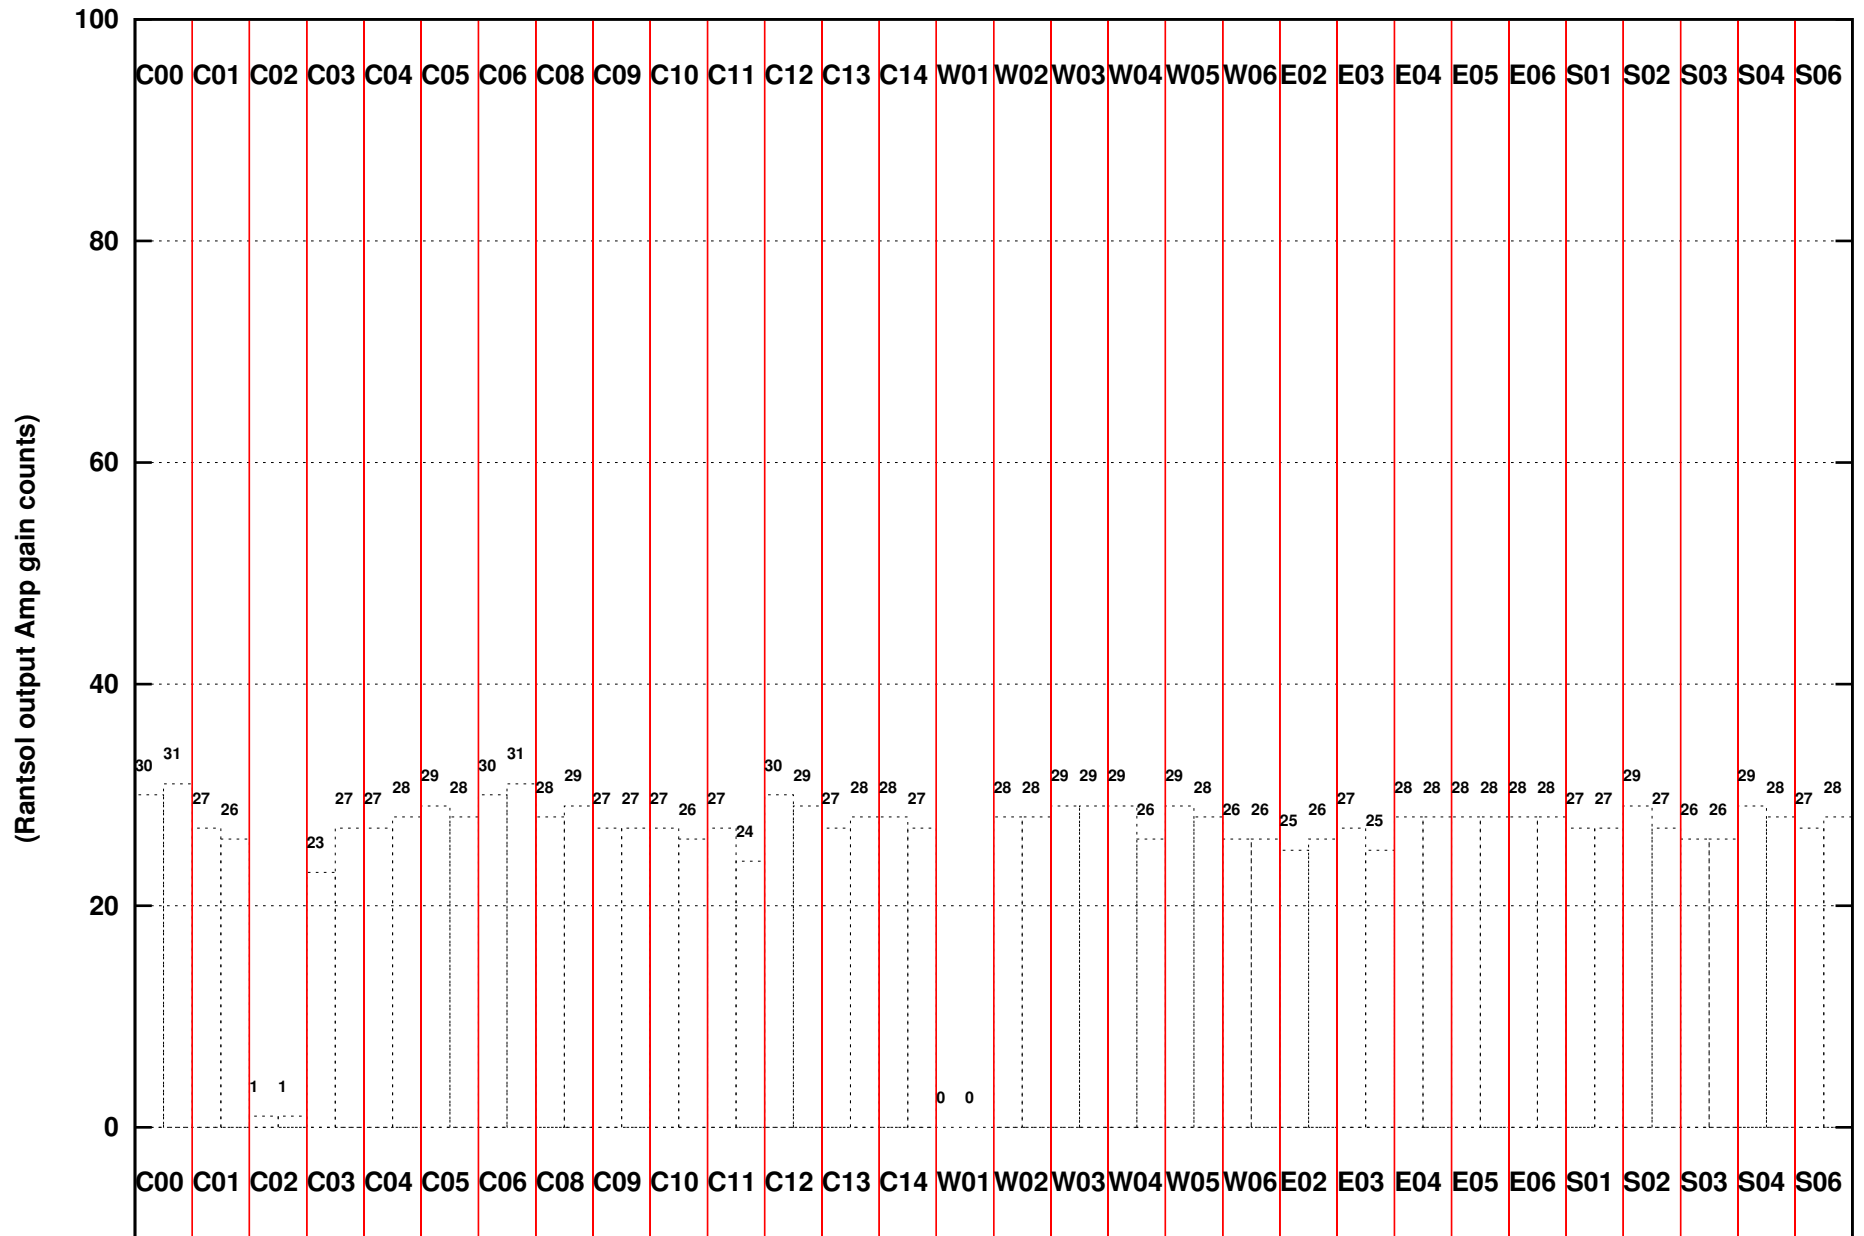

FRINGE STATUS (Rf:306.000,306.000 MHz., LO1:255.000,255.000 MHz., LO4/5:149.000,156.000 MHz.)

(File:/gsbifrdta1/21mar/31_036_21mar2017.lta, scan:0, chan:256, Src:1154-350, Date:21Mar2017 01:33:30)