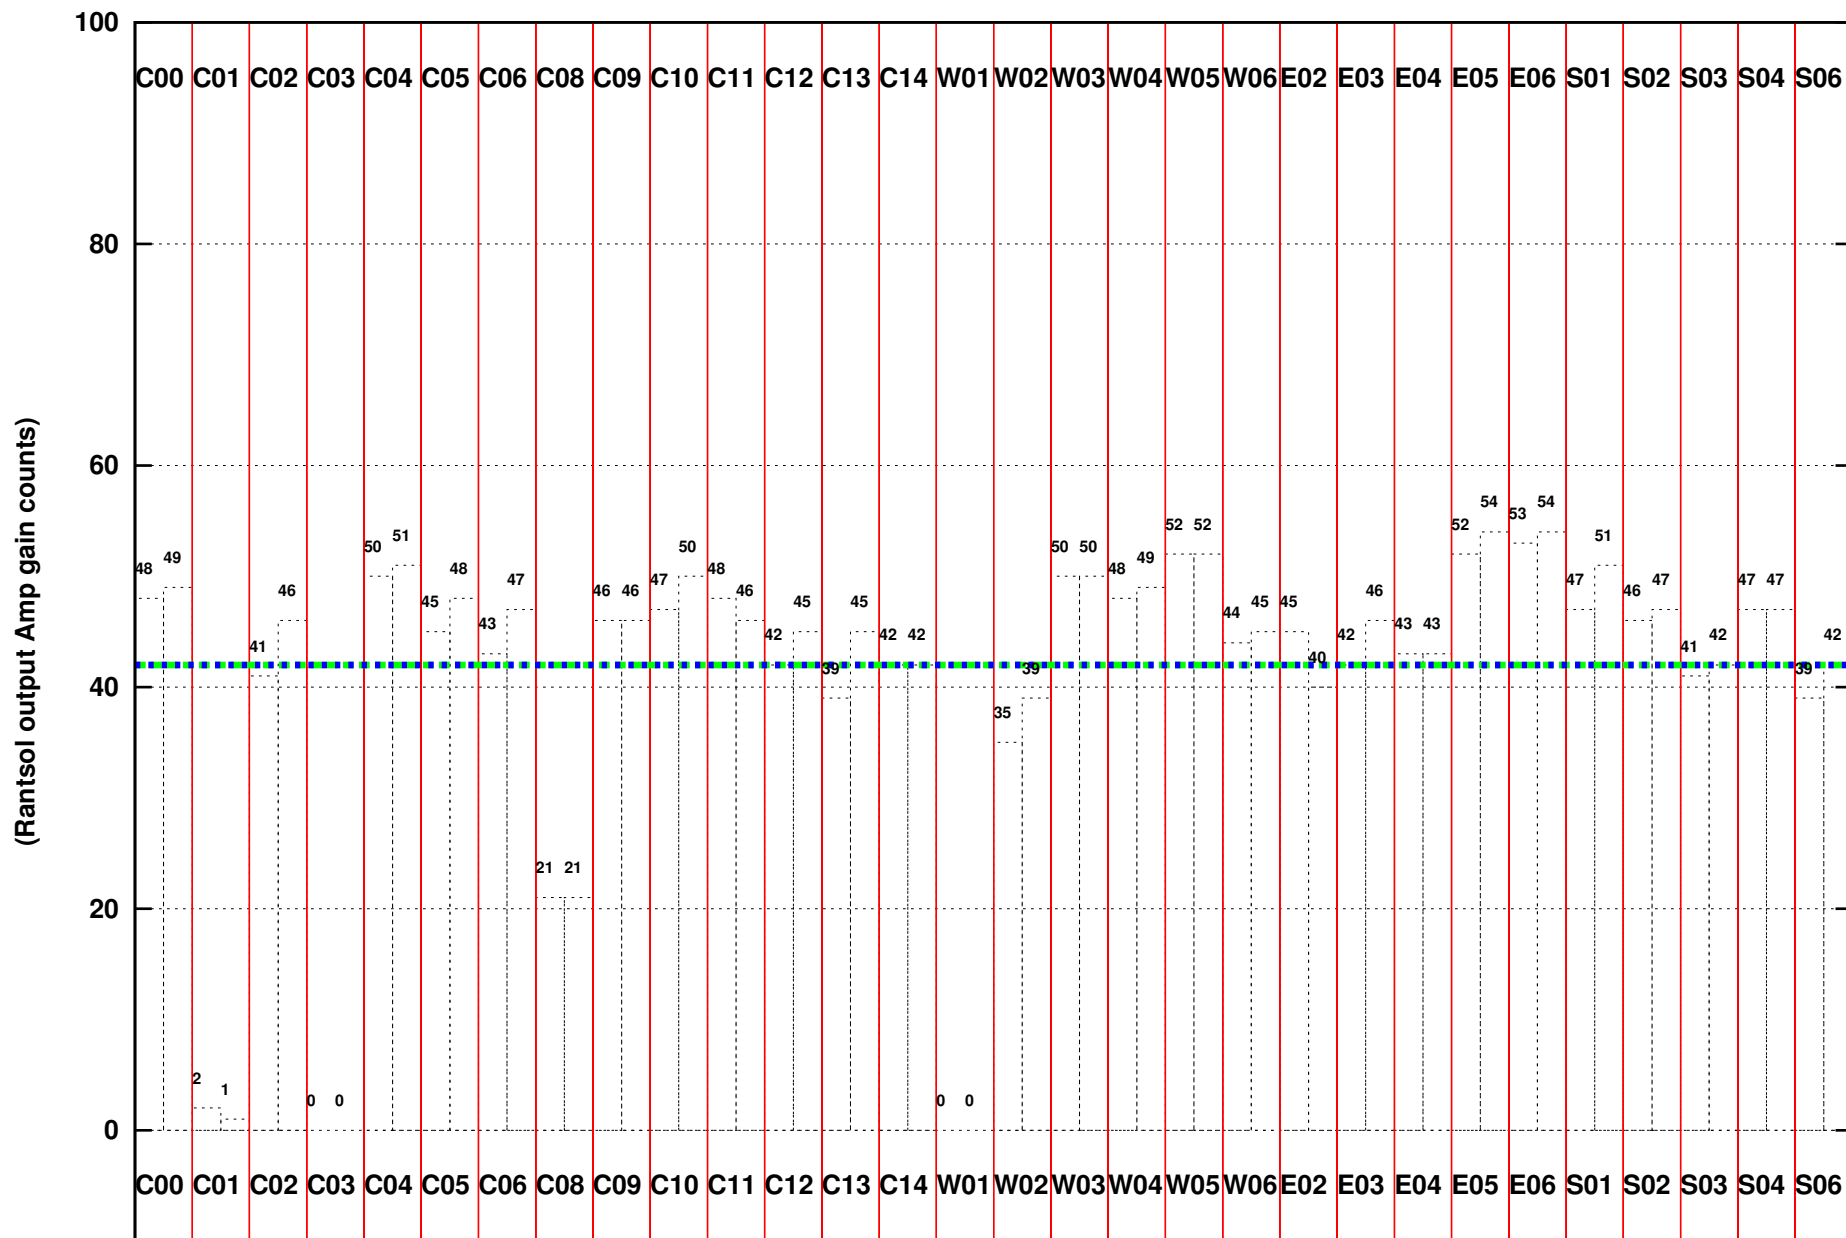

FRINGE STATUS (Rf:1371.000,1371.000 MHz., LO1:1320.000,1320.000 MHz., LO4/5:149.000,156.000 MHz.)

(File:/gsbifrddata1/23mar/31_027_23mar2017.lta, scan:0, chan:128, Src:3C286, Date:23Mar2017 02:22:57)