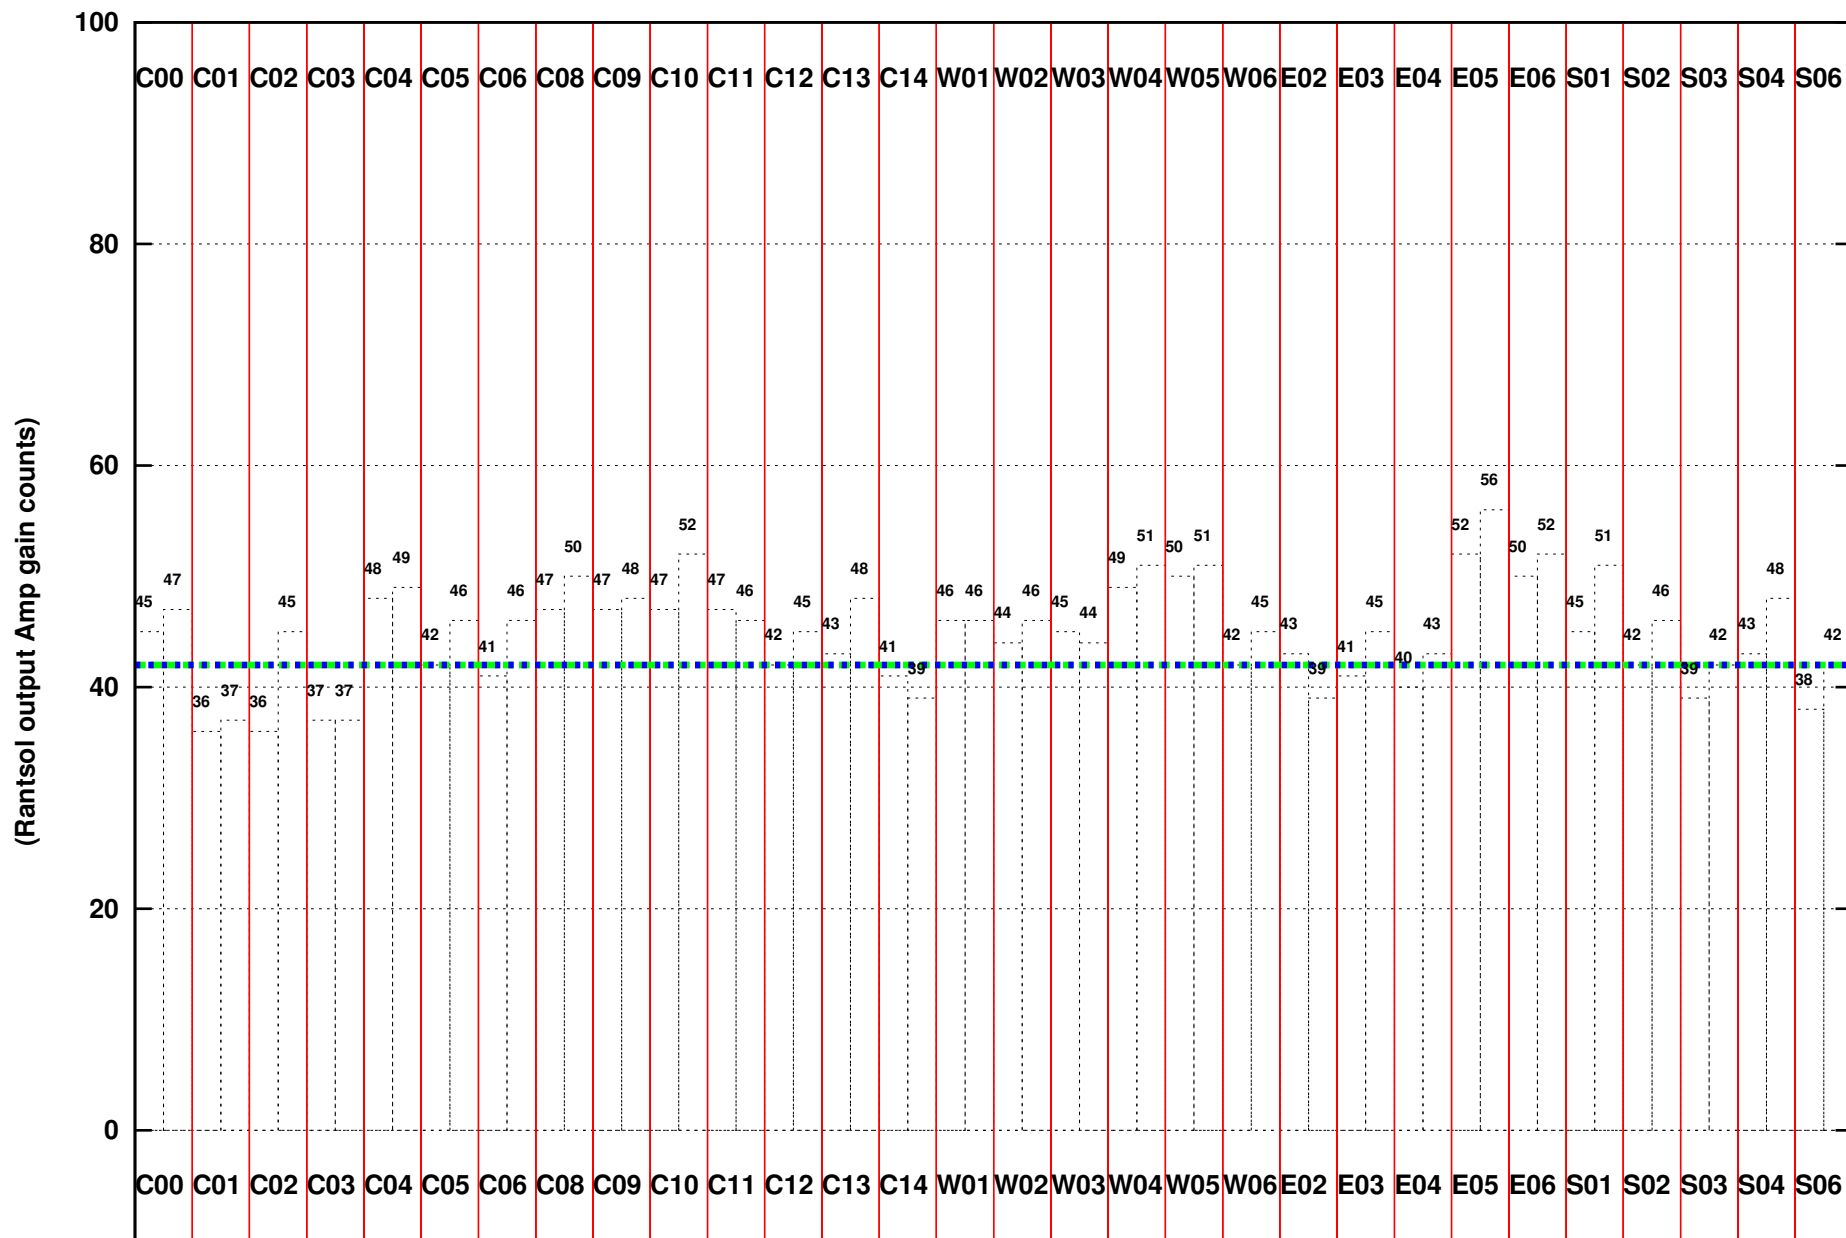

FRINGE STATUS (Rf:1371.000,1371.000 MHz., LO1:1320.000,1320.000 MHz., LO4/5:149.000,156.000 MHz.)

(File:/gsbifrddata1/25mar/31_064_25mar2017.lta, scan:0, chan:128, Src:3C286, Date:25Mar2017 21:57:40)