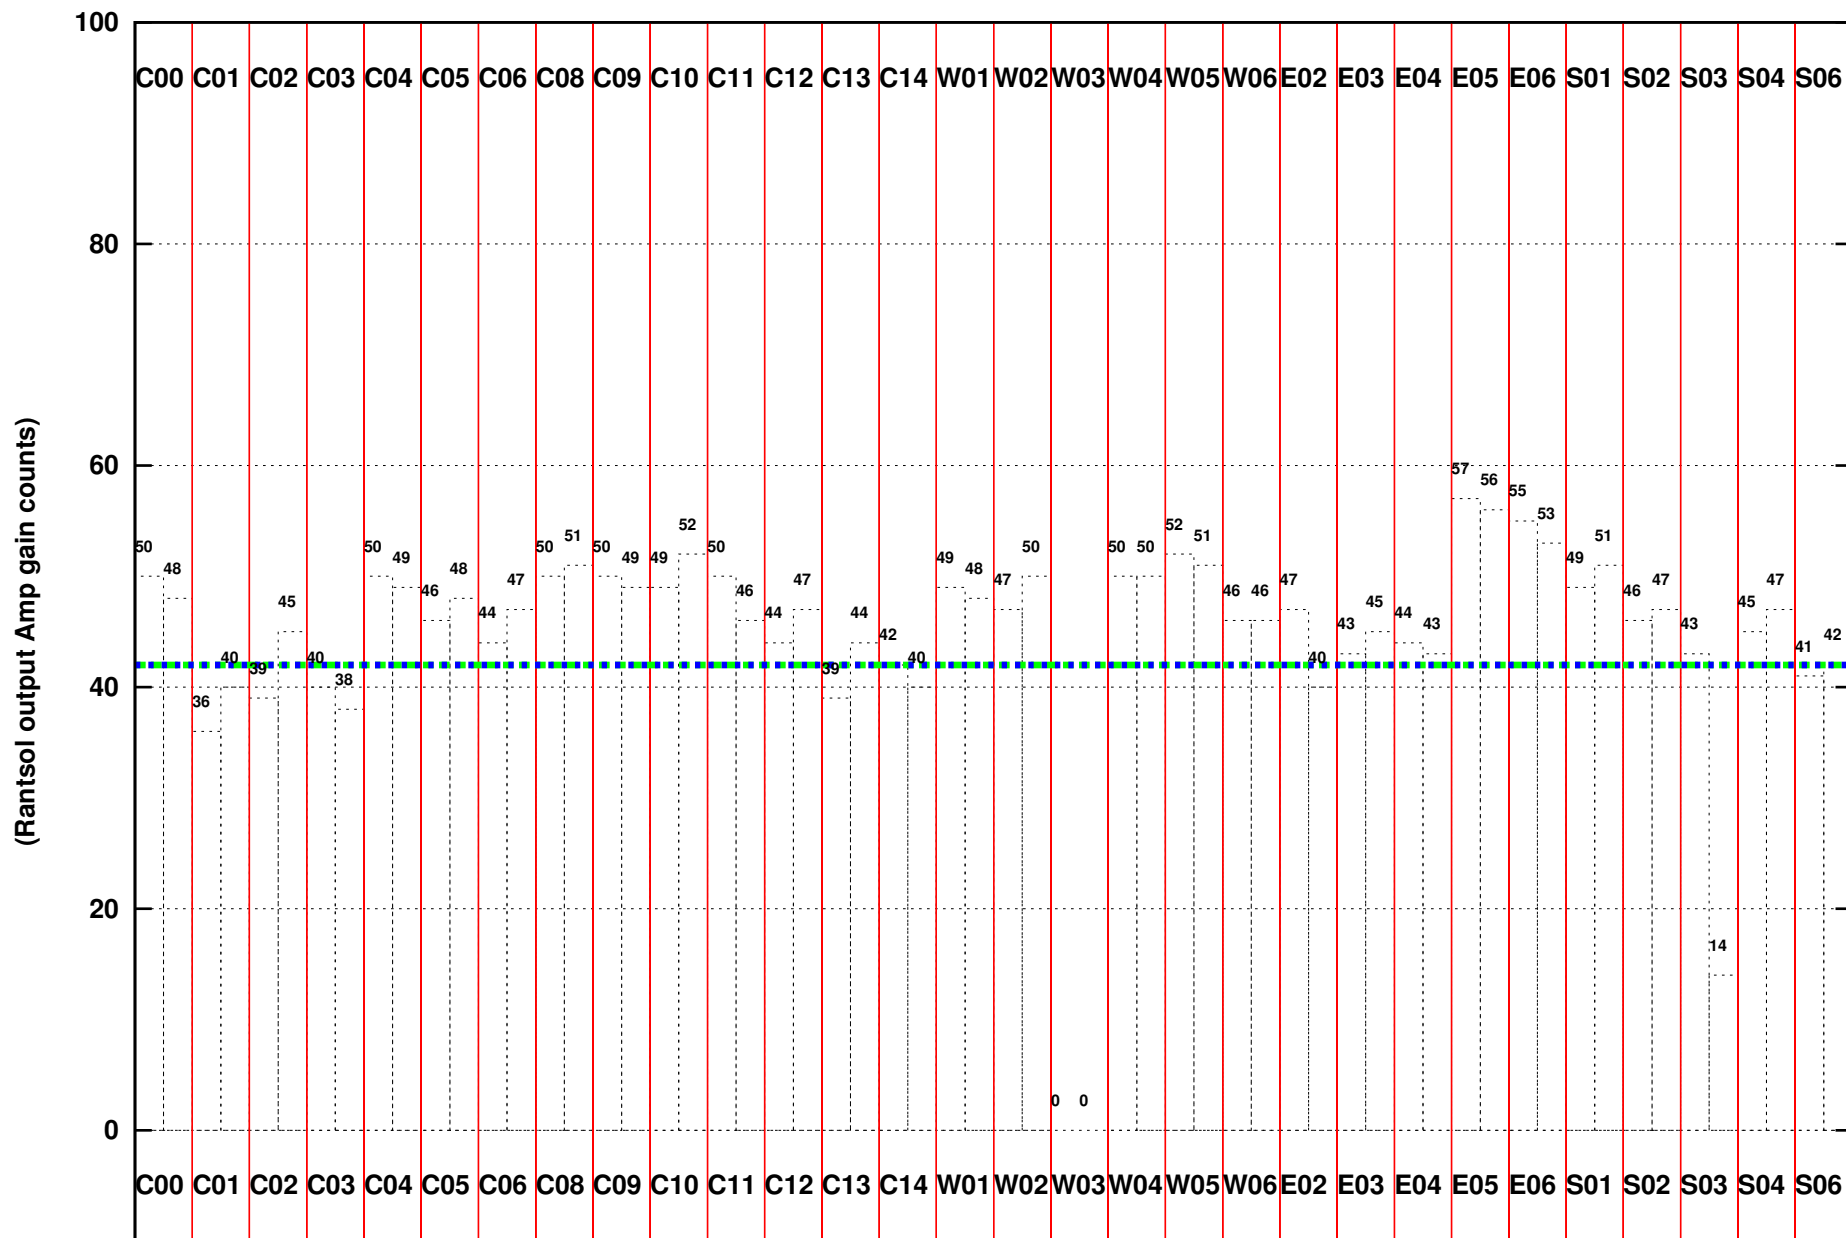

FRINGE STATUS (Rf:1371.000,1371.000 MHz., LO1:1320.000,1320.000 MHz., LO4/5:149.000,156.000 MHz.)

(File:/gsbifdata/30apr/32_061_30apr2017_1390.lta, scan:0, chan:128, Src:3C48, Date:30Apr2017 08:54:05)