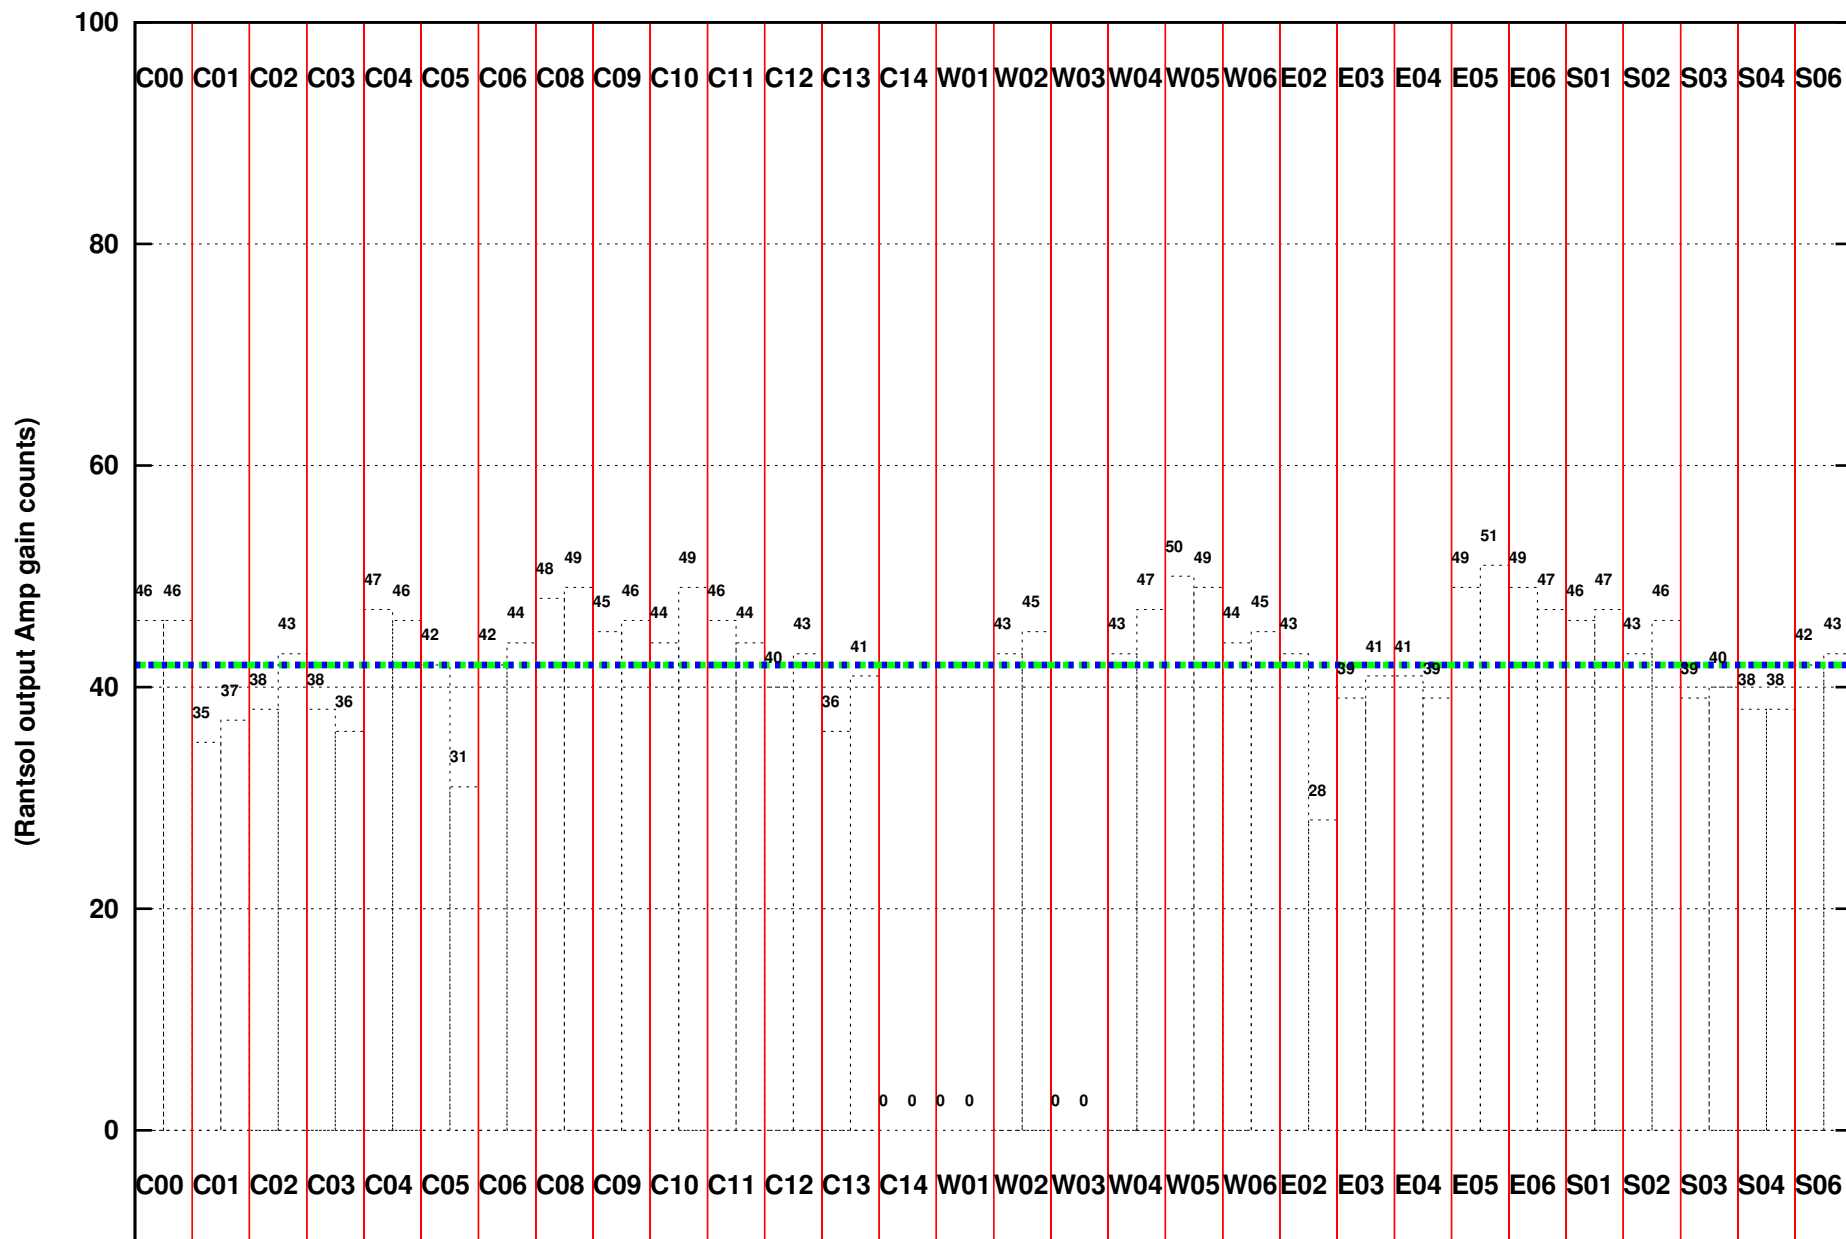

FRINGE STATUS (Rf:1397.000,1397.000 MHz., LO1:1335.000,1335.000 MHz., LO4/5:138.000,167.000 MHz.)

(File:/gsbifrddata/02may/32_023_02may2017.lta, scan:0, chan:256, Src:3C147, Date:02May2017 18:20:11)