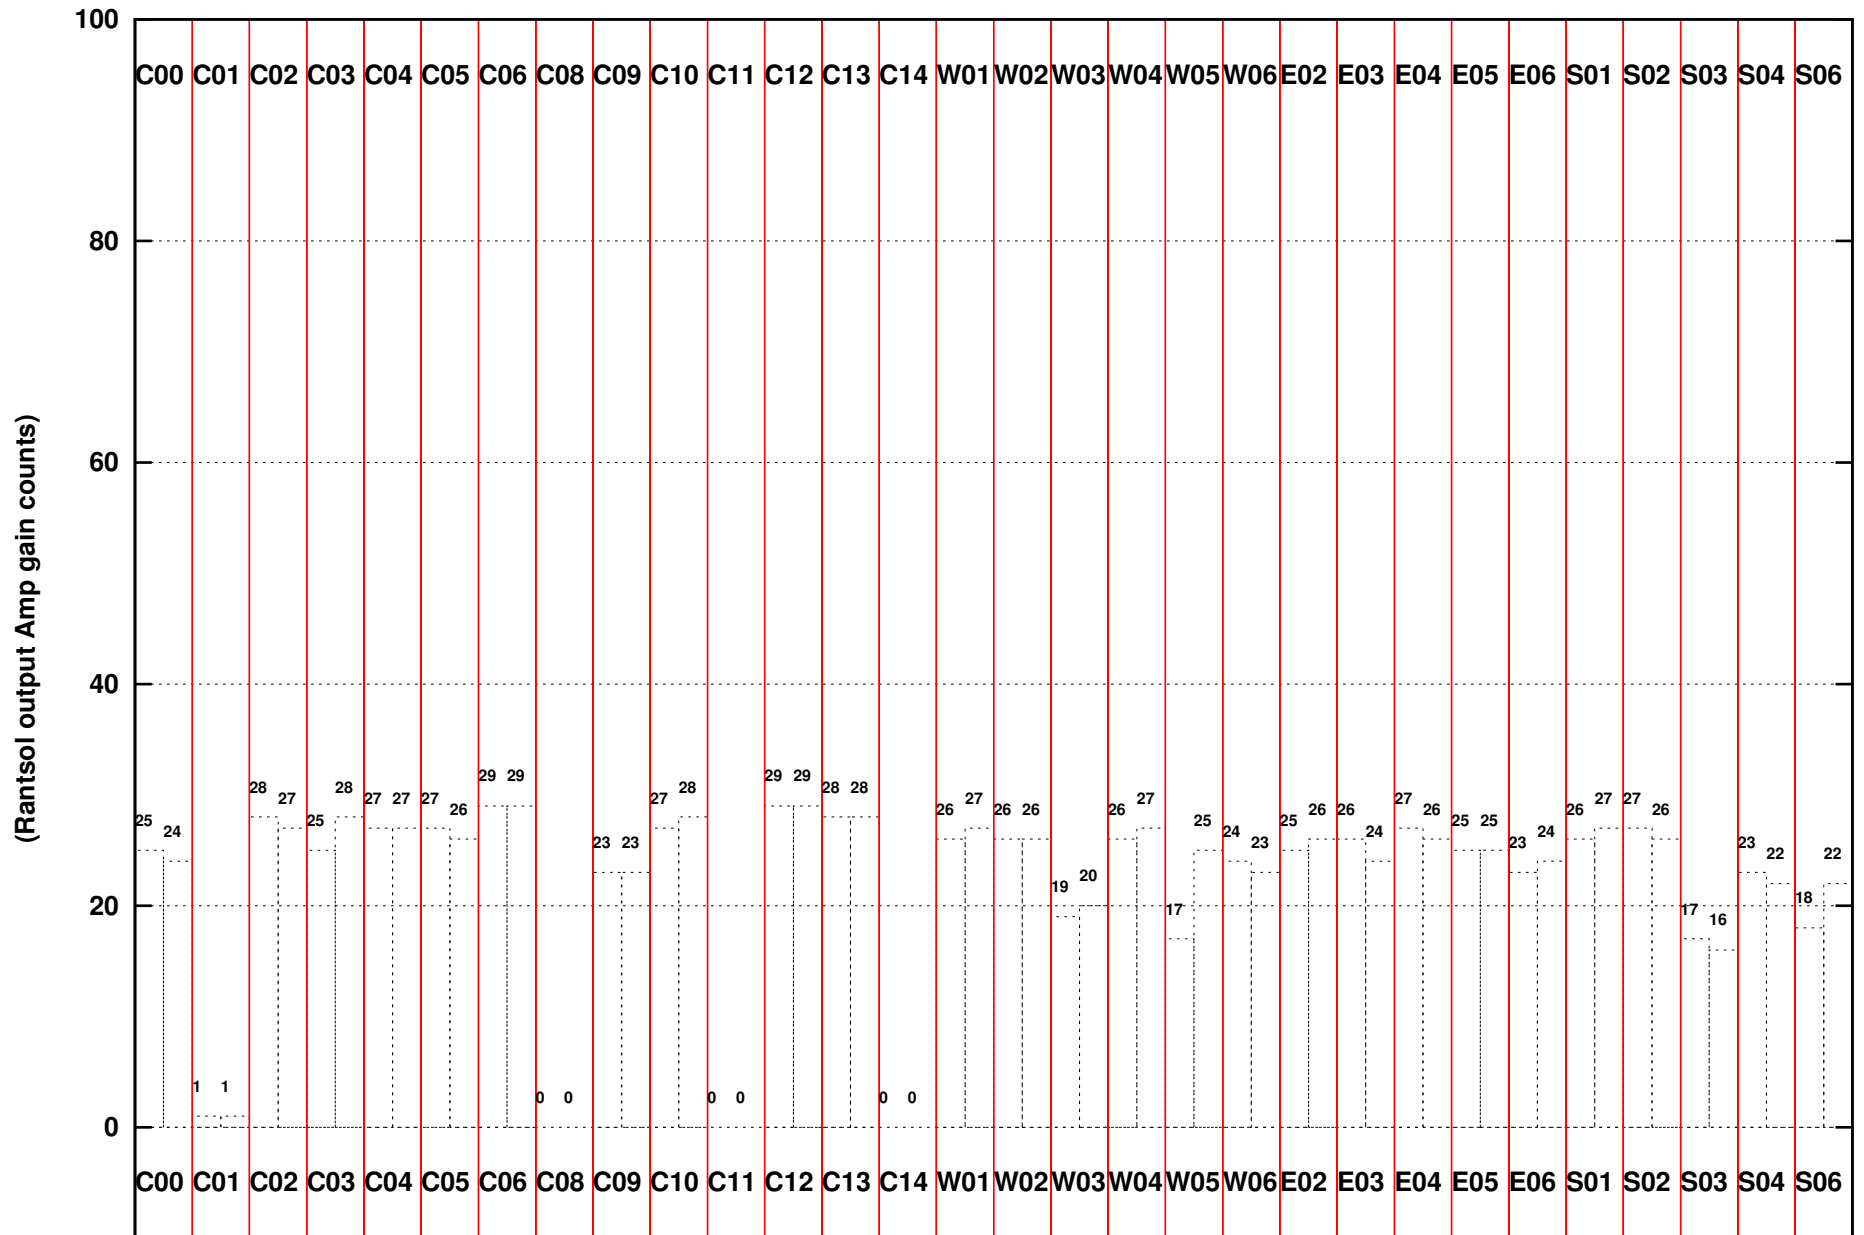

FRINGE STATUS (Rf:306.000,306.000 MHz., LO1:255.000,255.000 MHz., LO4/5:149.000,156.000 MHz.)

(File:/gsbifrddata/07may/32_075_07may2017.lta, scan:0, chan:256, Src:1154-350, Date:07May2017 00:36:56)