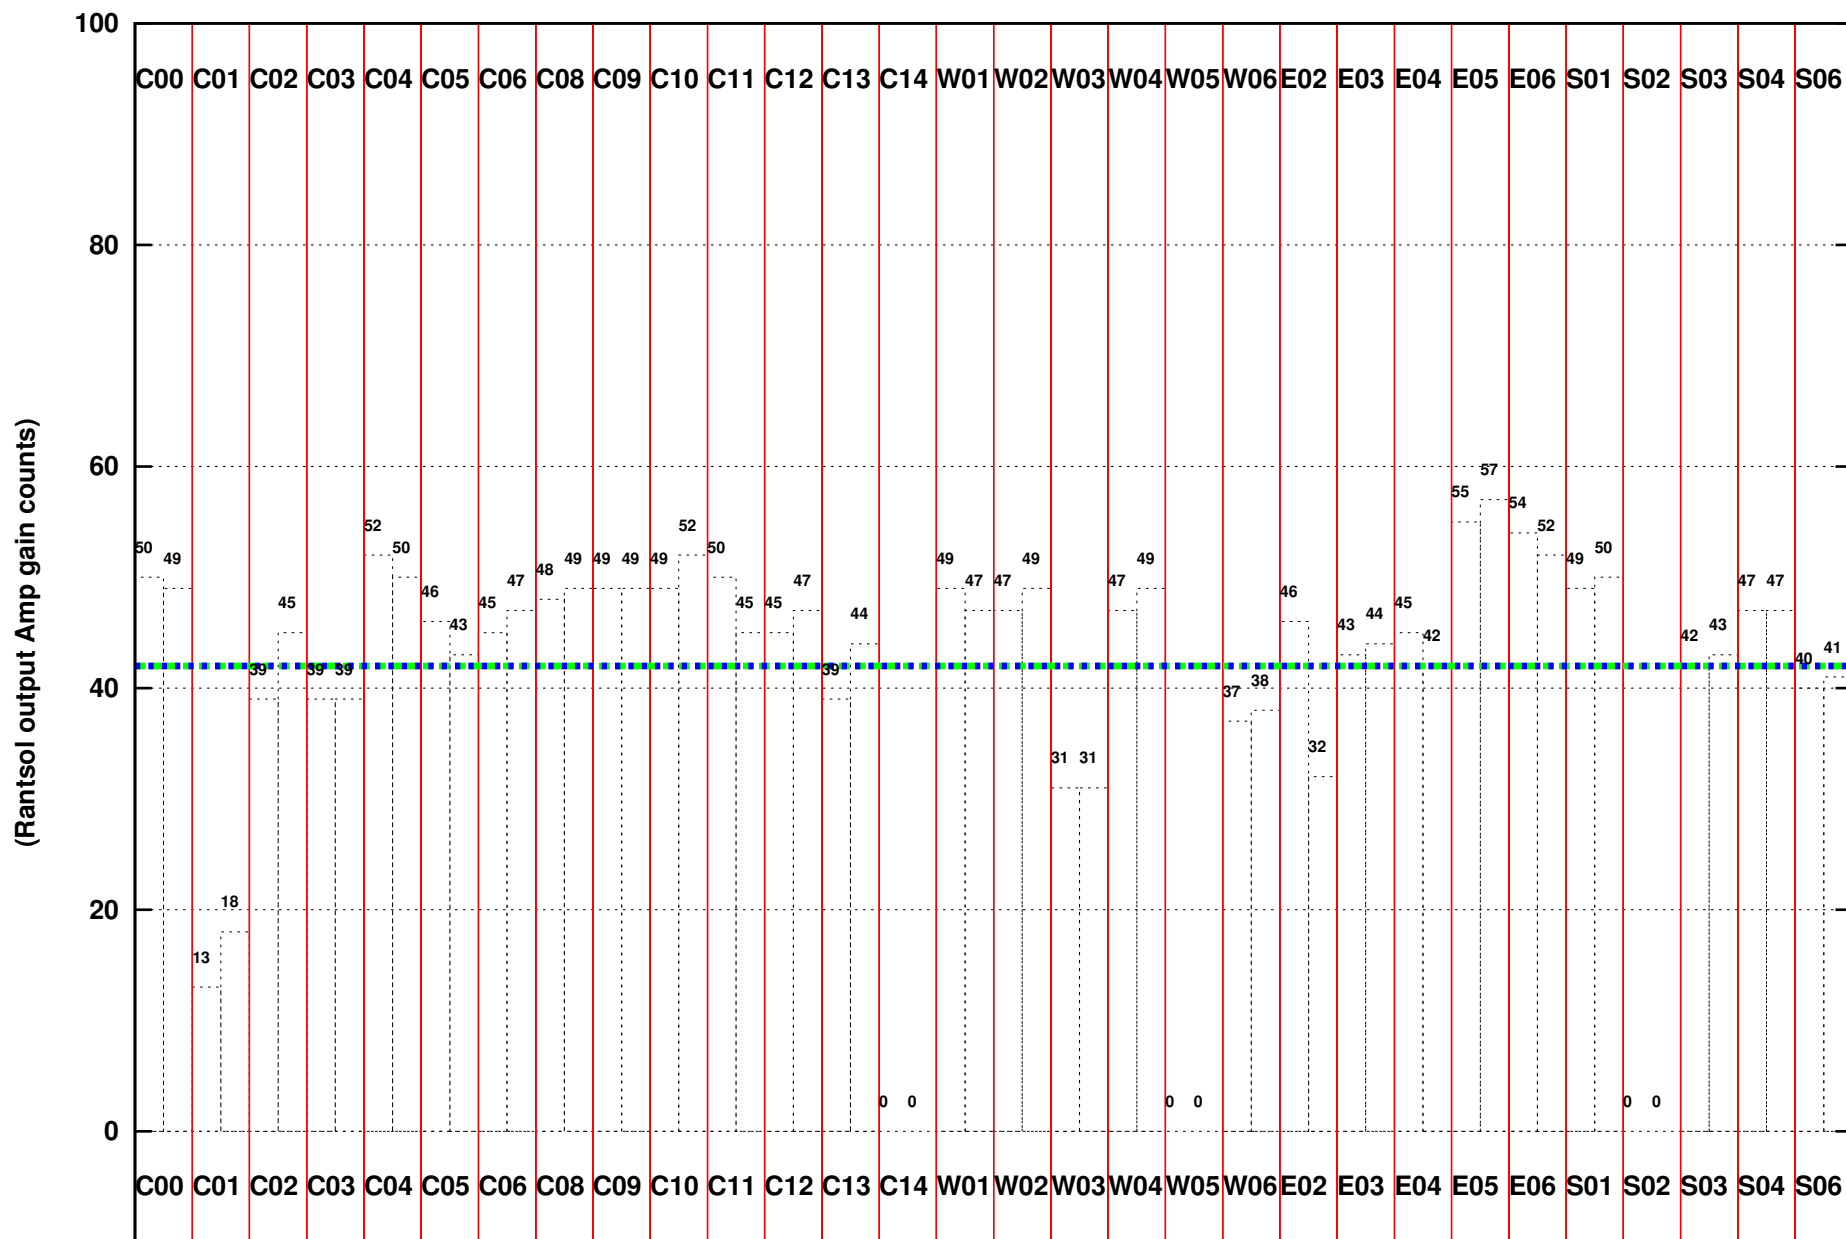

FRINGE STATUS (Rf:1391.000,1391.000 MHz., LO1:1330.000,1330.000 MHz., LO4/5:139.000,166.000 MHz.)

( File:/gsbifrddata1/08may/32\_038\_08may2017.lta, scan:0, chan:256, Src:3C48, Date:08May2017 08:16:29)