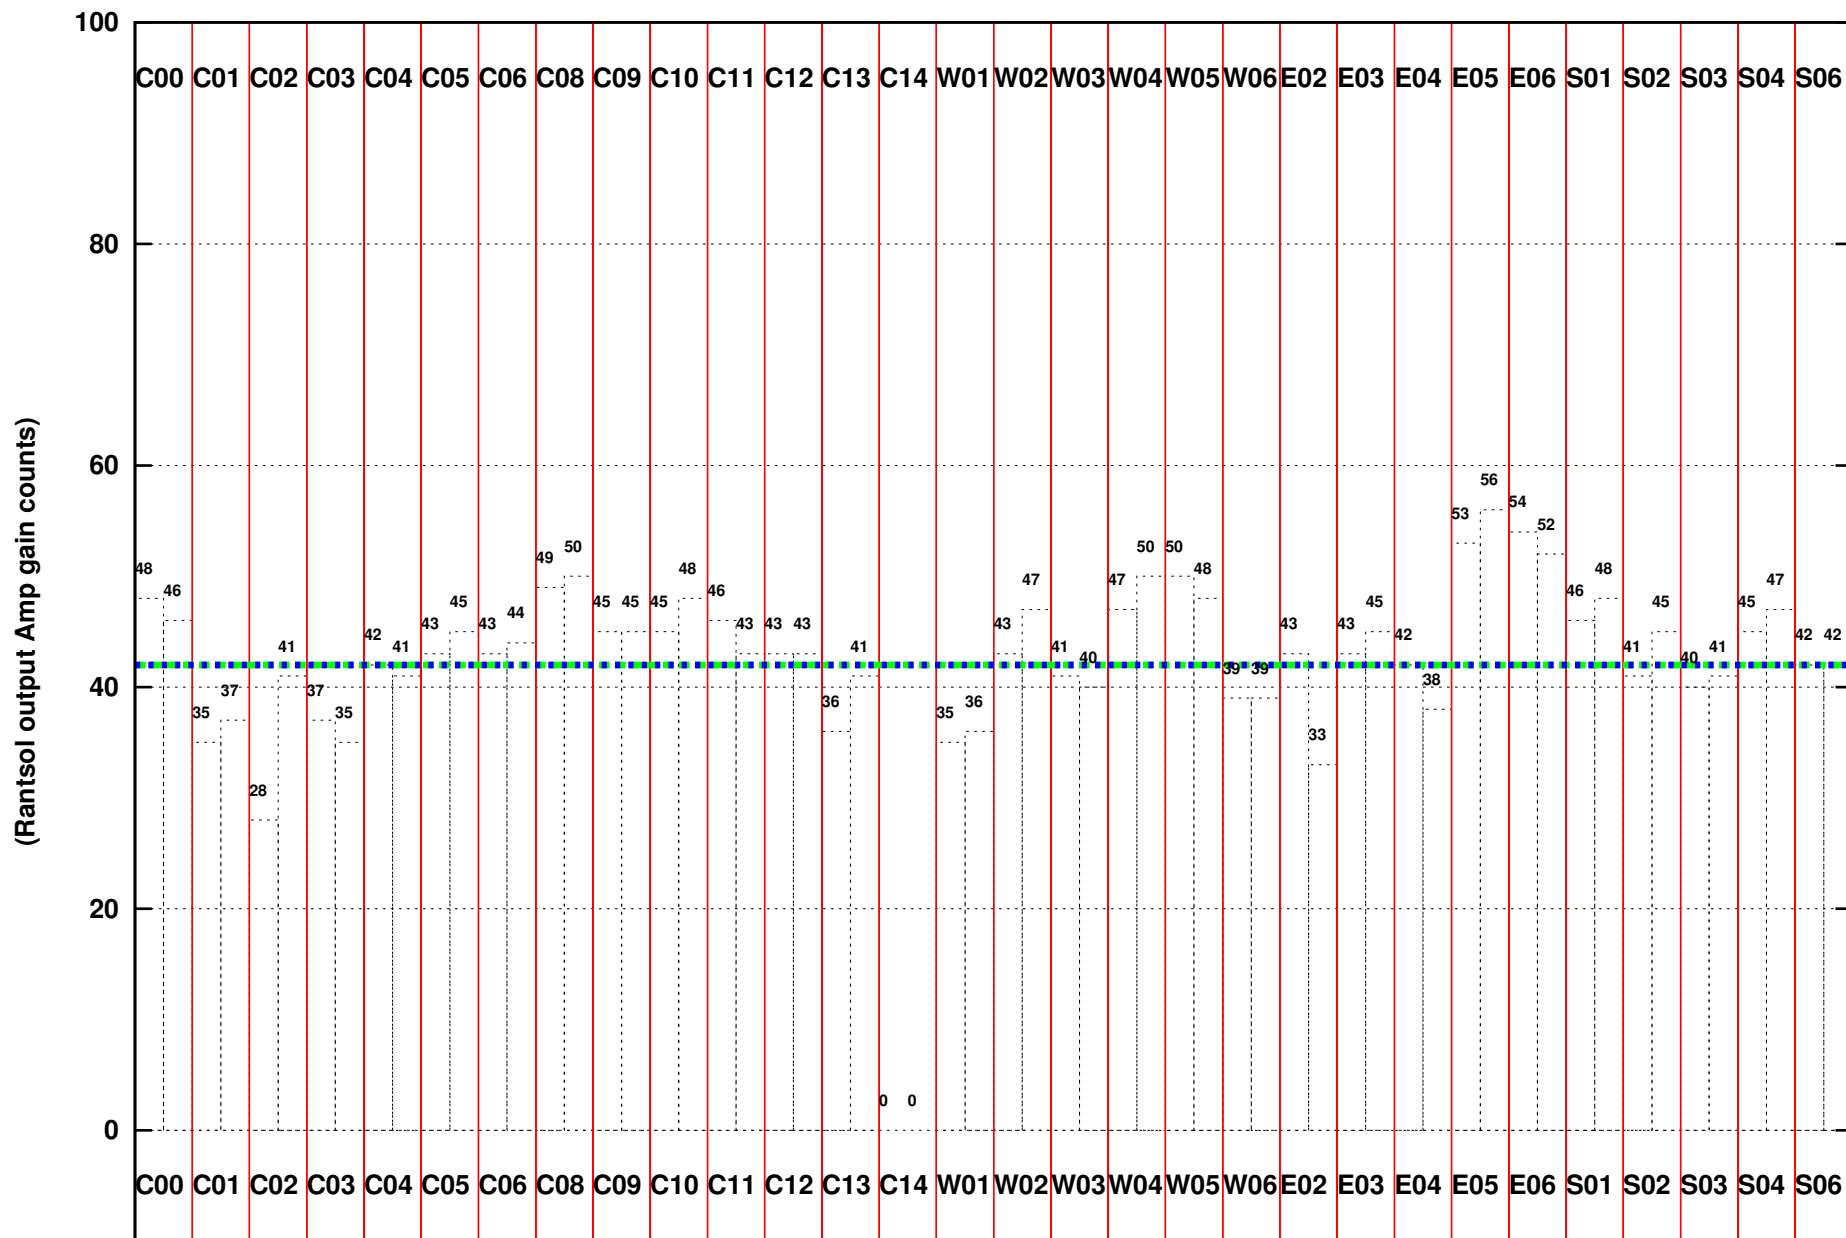

FRINGE STATUS (Rf:1387.000,1387.000 MHz., LO1:1325.000,1325.000 MHz., LO4/5:138.000,167.000 MHz.)

(File:/gsbifrddata1/15may/32_023_15may2017.lta, scan:0, chan:256, Src:3C48, Date:15May2017 06:05:13)