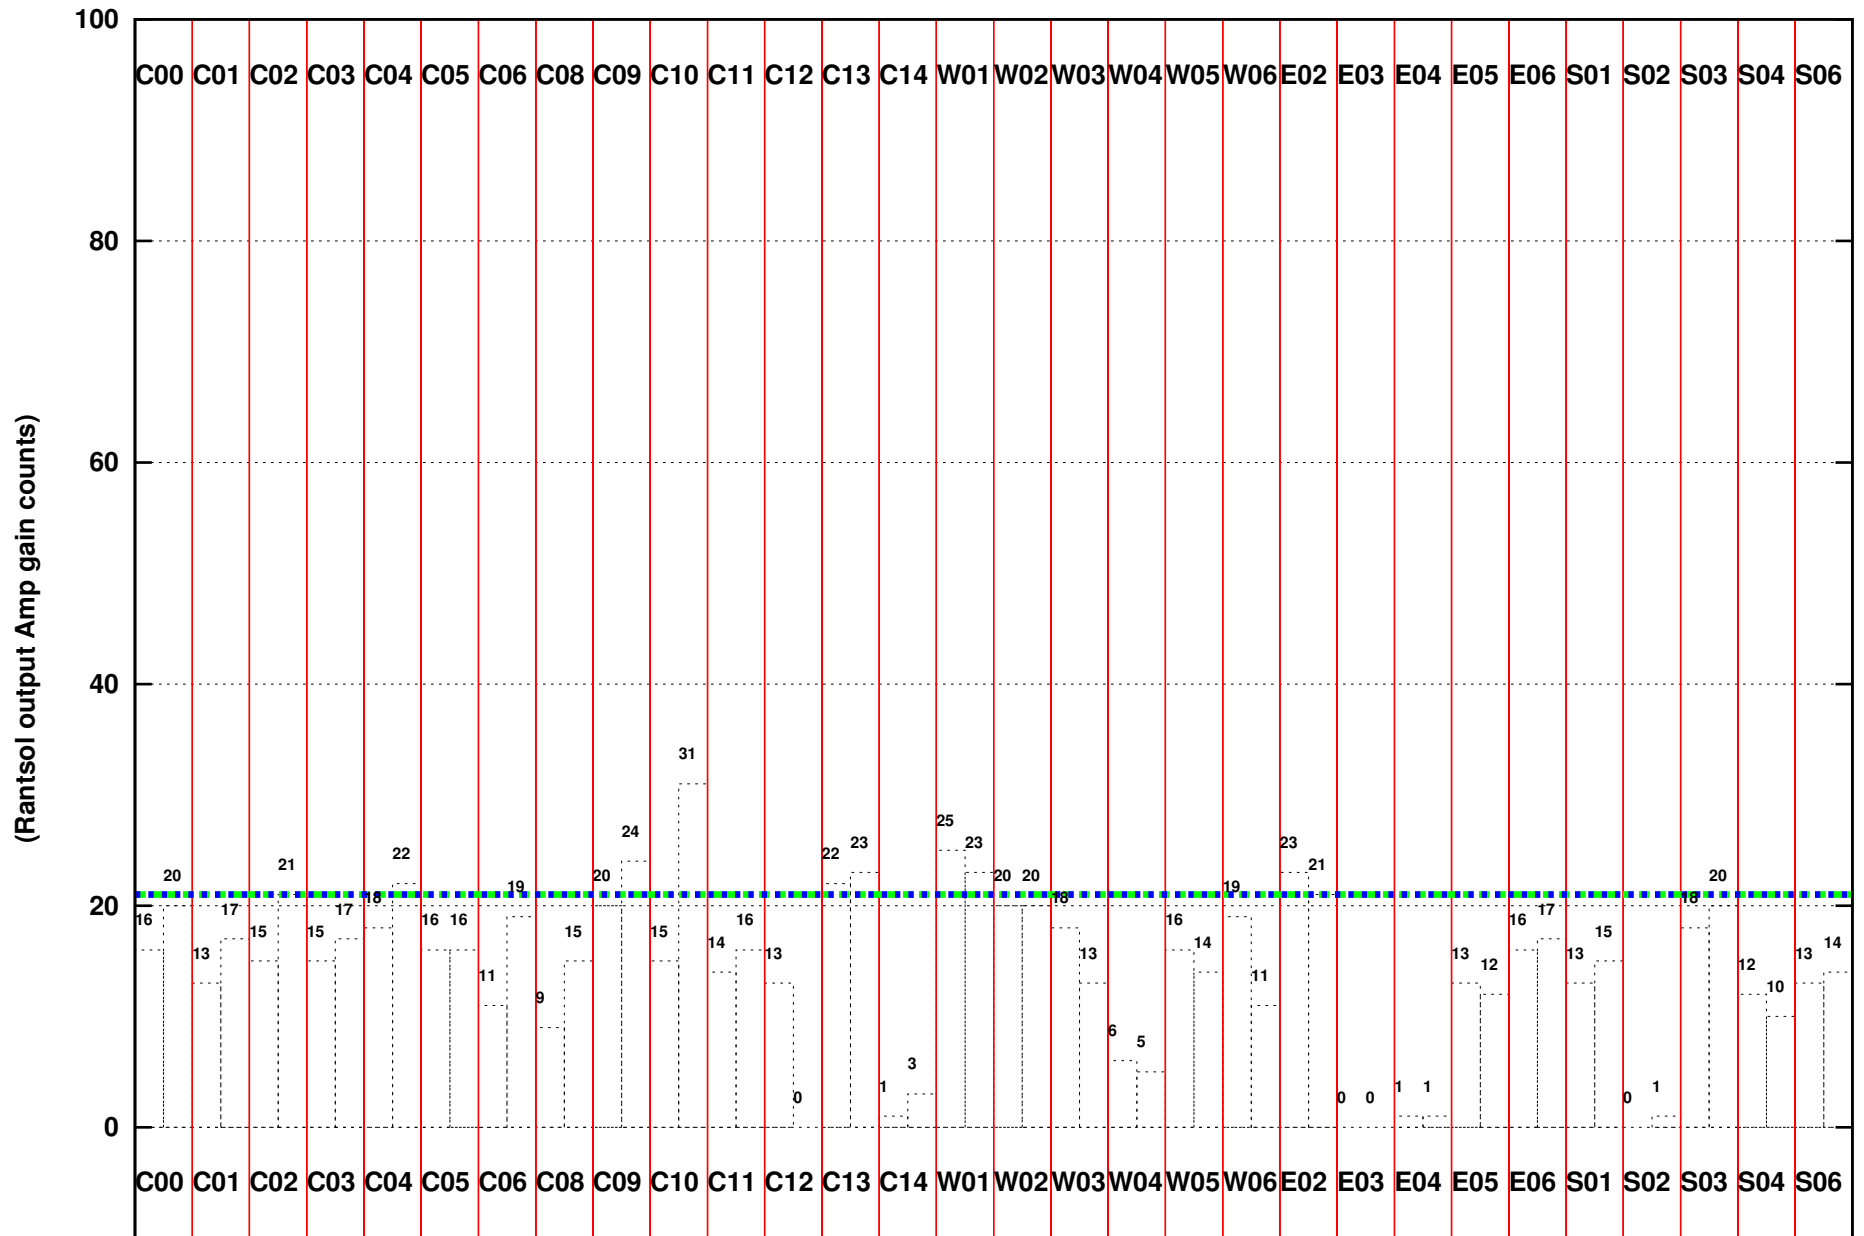

FRINGE STATUS (Rf:156.000,156.000 MHz., LO1:218.000,218.000 MHz., LO4/5:138.000,167.000 MHz.)

(File:/gsbifrddata1/17may/32_055_17may2017.lta, scan:0, chan:128, Src:3C286, Date:17May2017 02:47:26)