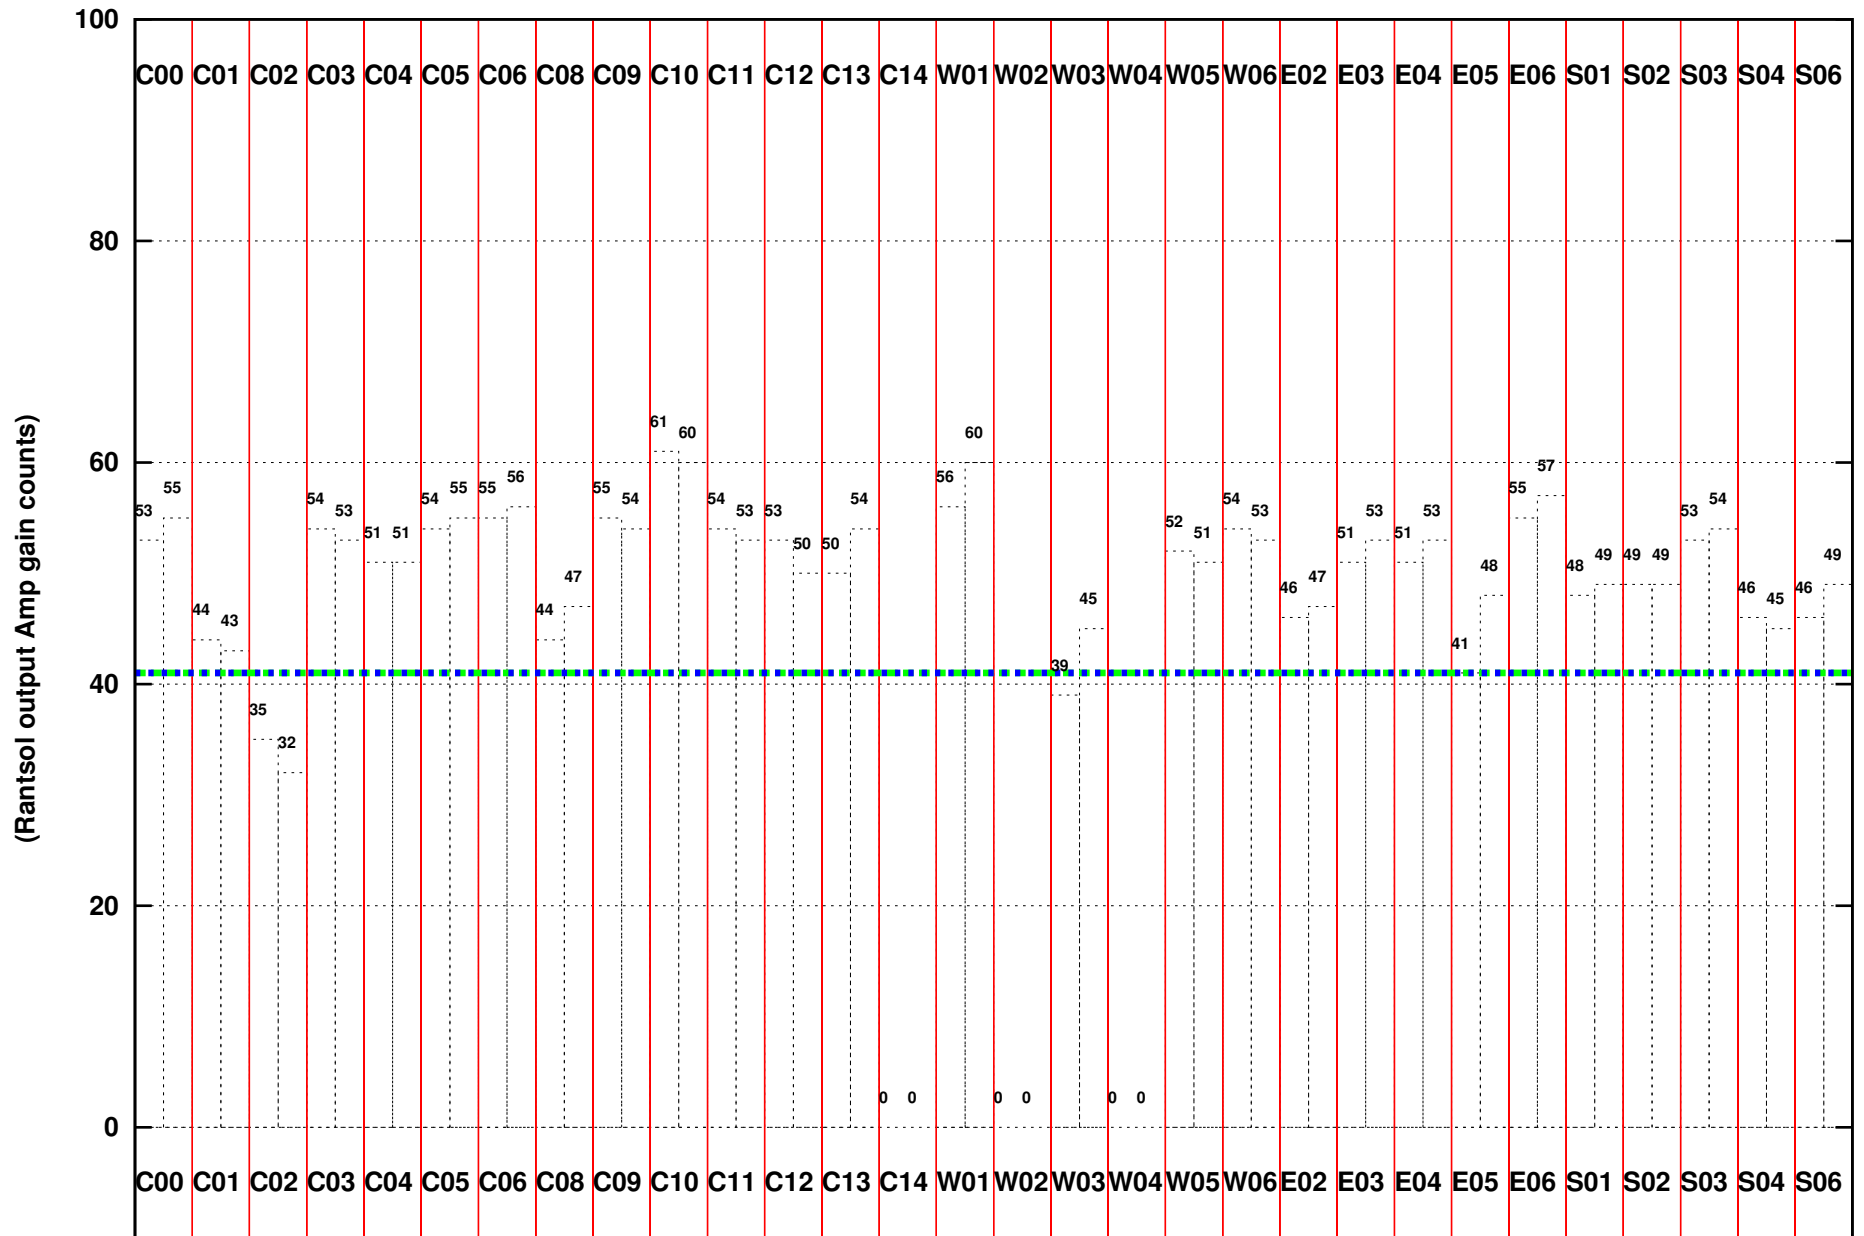

FRINGE STATUS (Rf:591.000,591.000 MHz., LO1:540.000,540.000 MHz., LO4/5:149.000,156.000 MHz.)

(File:/gsbifdata1/20may/ddtb277_20may2017.lta, scan:0, chan:128, Src:3C286, Date:20May2017 03:19:44)