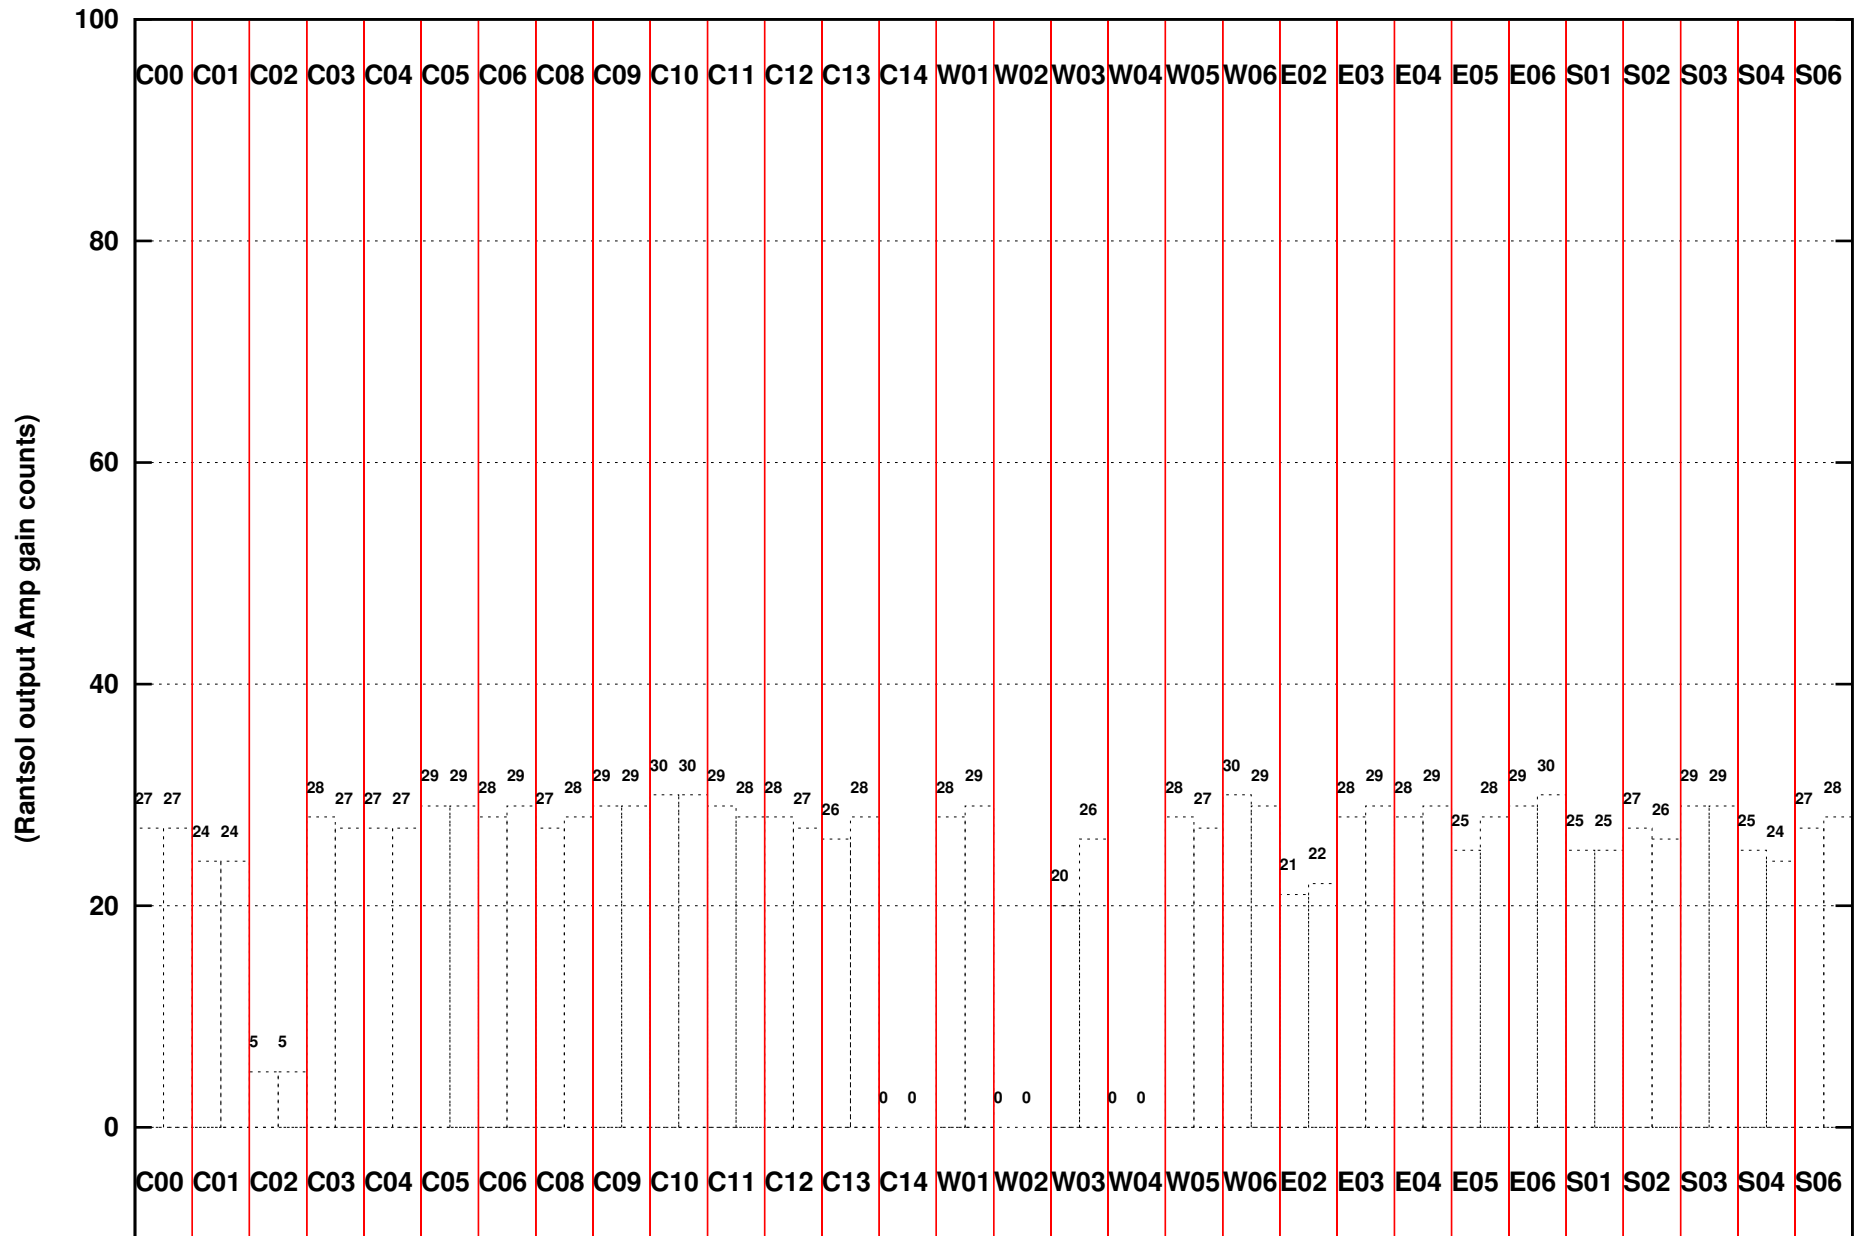

FRINGE STATUS (Rf:591.000,591.000 MHz., LO1:540.000,540.000 MHz., LO4/5:149.000,156.000 MHz.)

( File:/gsbifrddata1/20may/32\_075\_20may2017.lta, scan:0, chan:256, Src:1822-096, Date:20May2017 06:23:56)