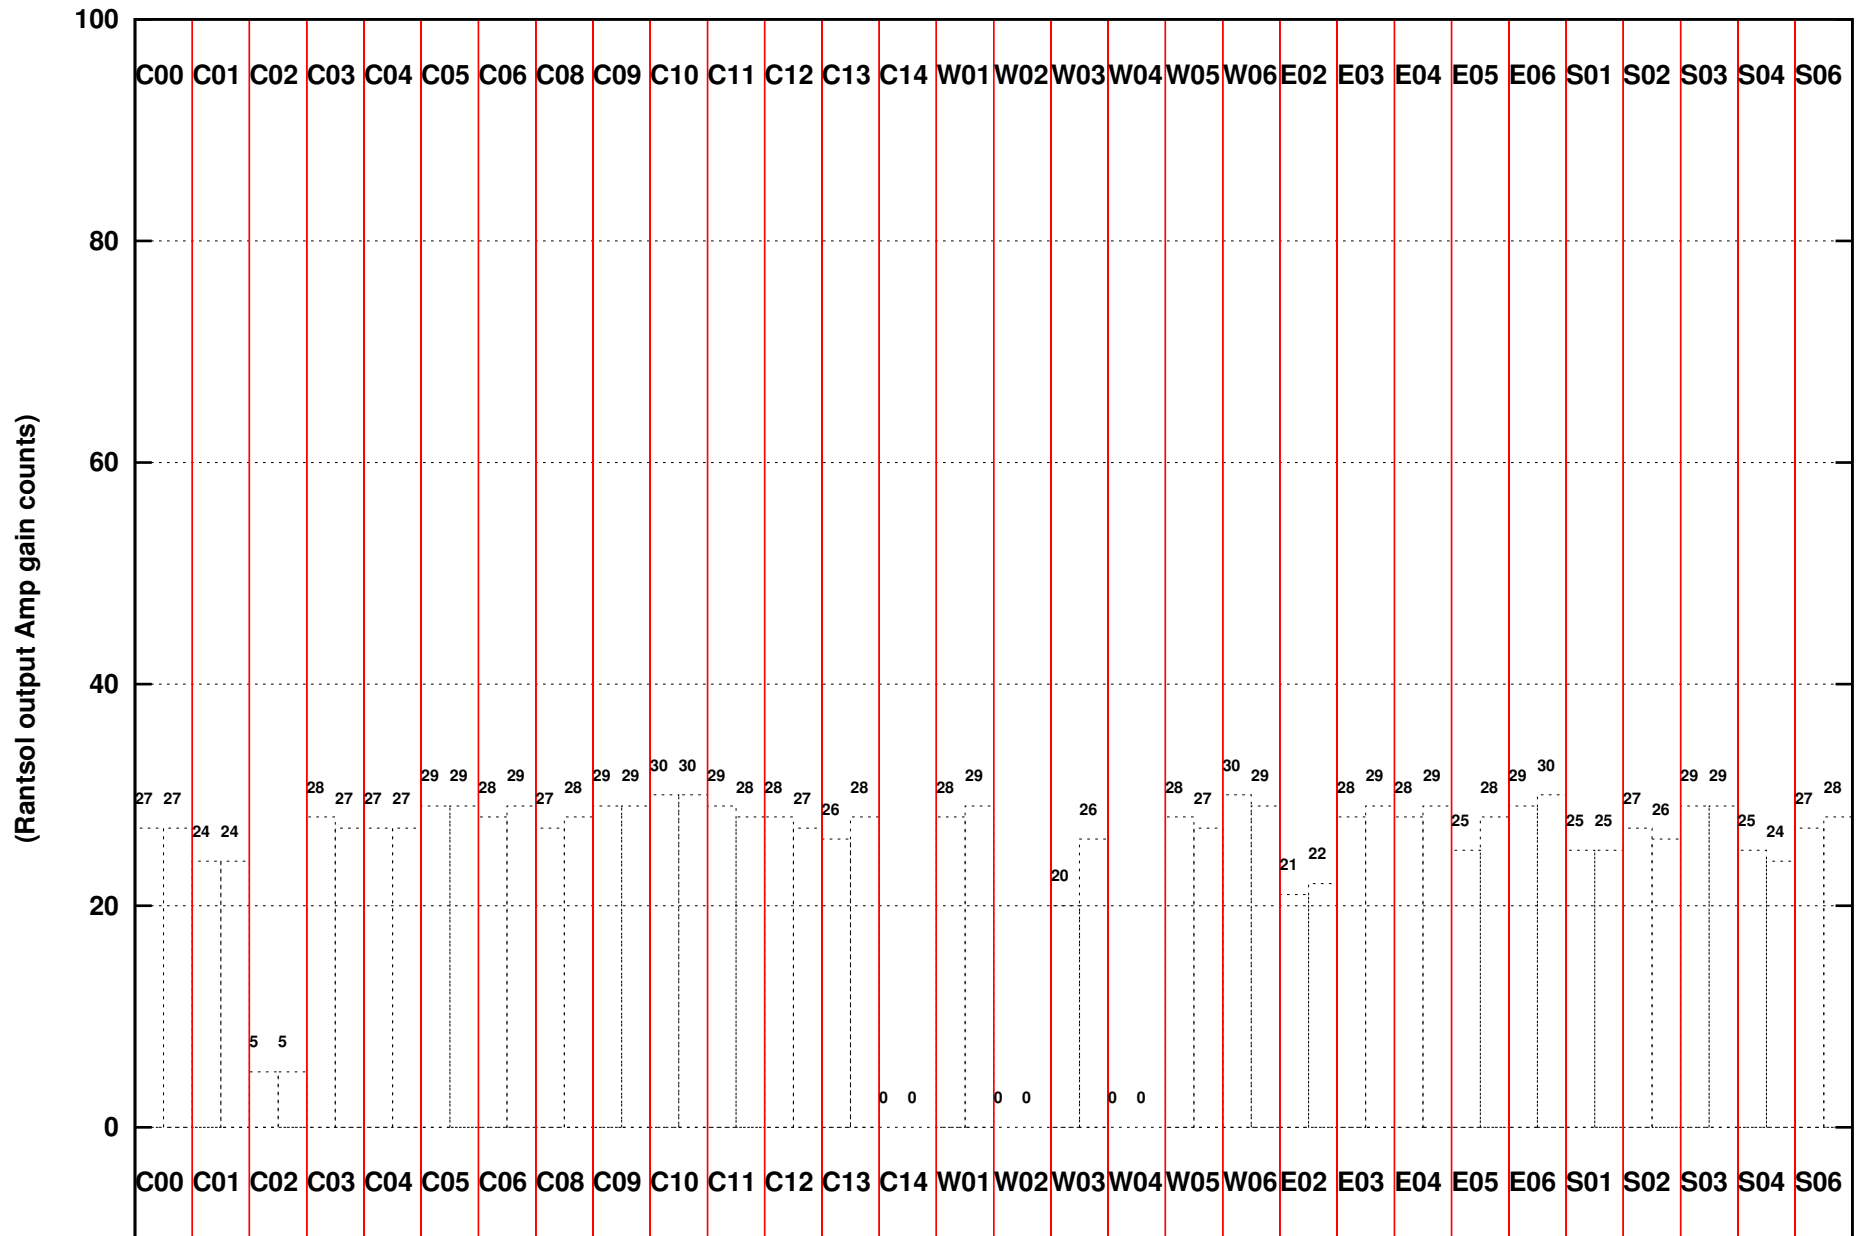

FRINGE STATUS (Rf:591.000,591.000 MHz., LO1:540.000,540.000 MHz., LO4/5:149.000,156.000 MHz.)

(File:/gsbifrddata1/20may/32_075_20may2017.lta, scan:0, chan:256, Src:1822-096, Date:20May2017 06:23:56)