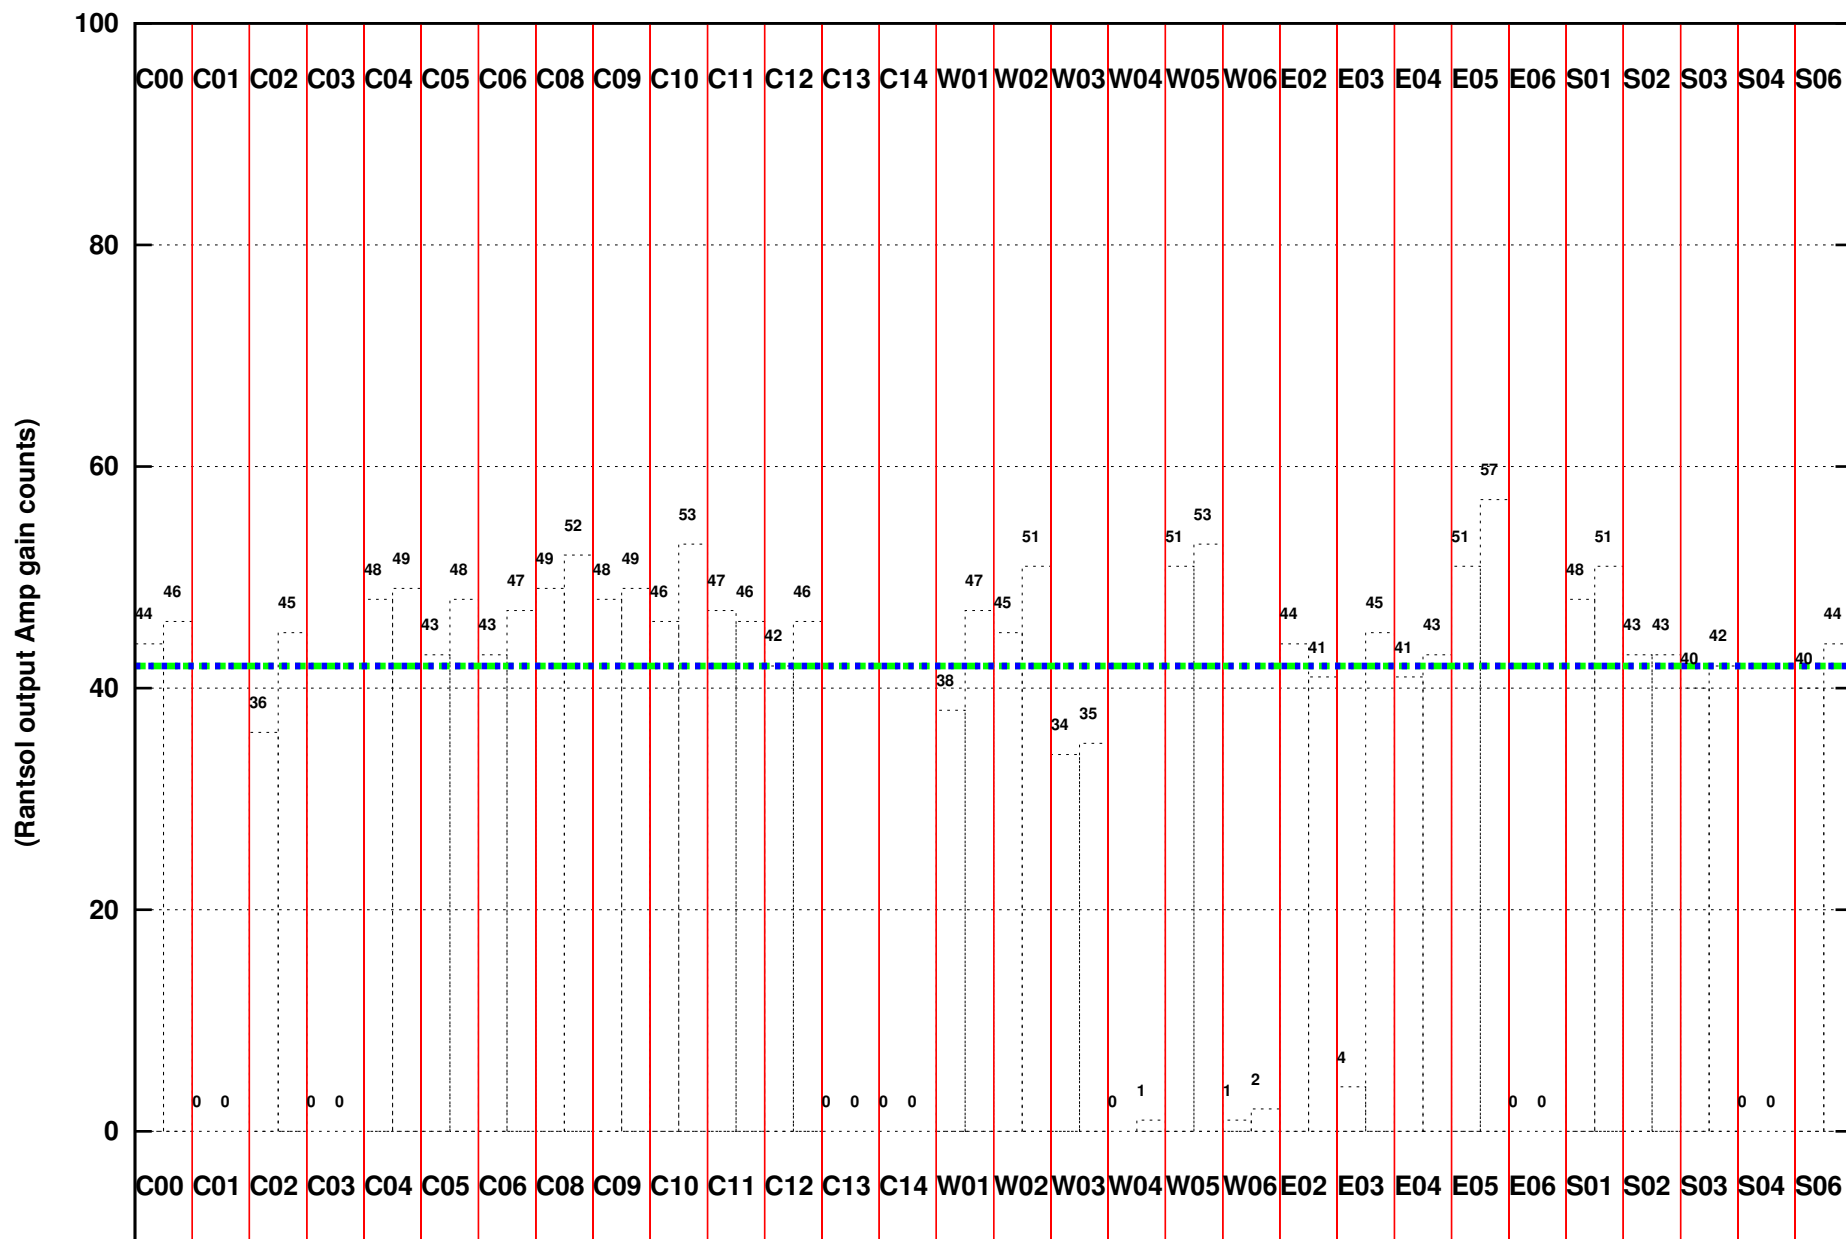

FRINGE STATUS (Rf:1371.000,1371.000 MHz., LO1:1320.000,1320.000 MHz., LO4/5:149.000,156.000 MHz.)

(File:/gsbifrddata/04jun/ddtb277_04jun2017_gsb.lta, scan:0, chan:128, Src:3C286, Date:04Jun2017 01:01:40)