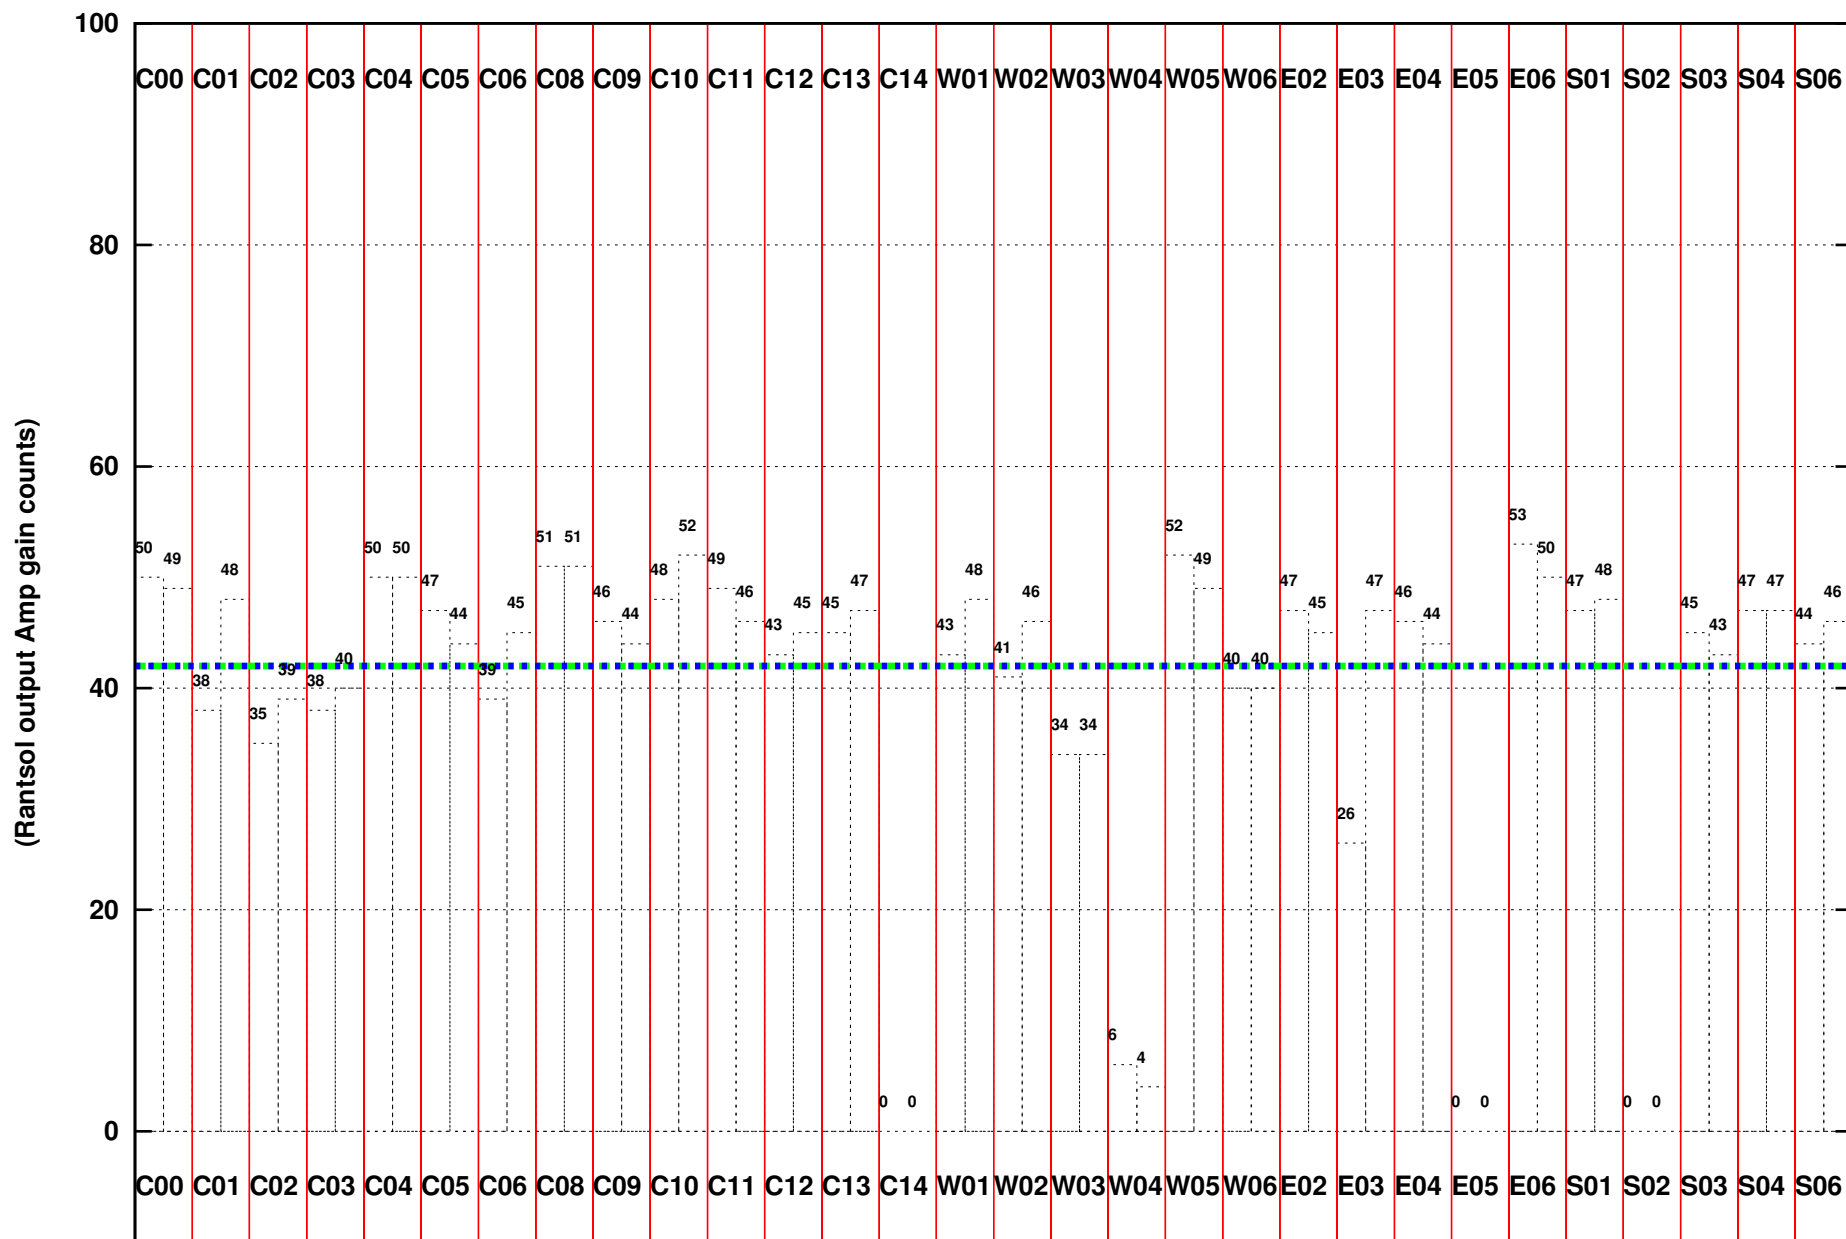

FRINGE STATUS (Rf:1292.000,1292.000 MHz., LO1:1230.000,1230.000 MHz., LO4/5:138.000,167.000 MHz.)

(File:/gsbifrddata1/04jun/32_092_04jun2017.lta, scan:0, chan:128, Src:3C286, Date:04Jun2017 21:31:34)