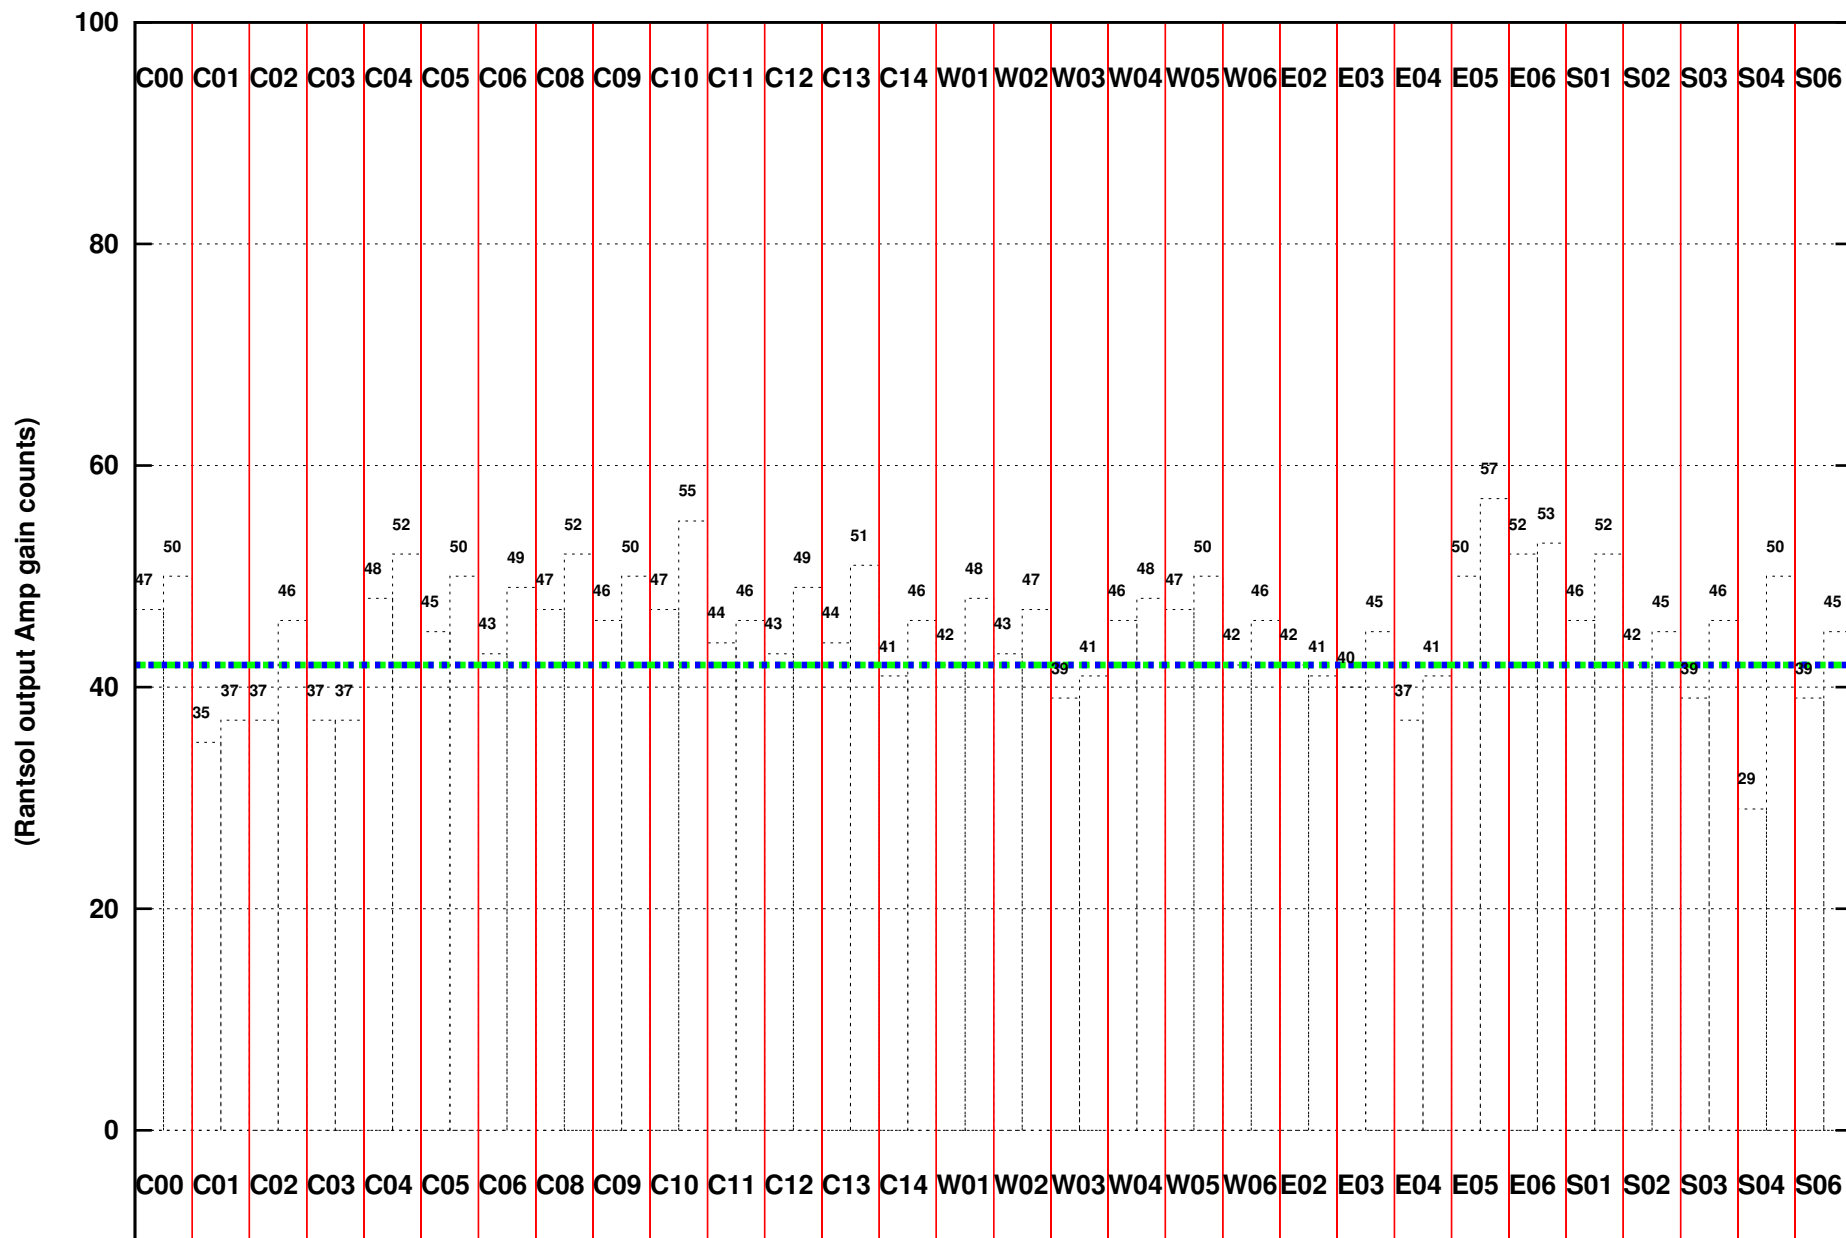

FRINGE STATUS (Rf:1371.000,1371.000 MHz., LO1:1320.000,1320.000 MHz., LO4/5:149.000,156.000 MHz.)

( File:/gsbifrddata1/19jun/32\_124\_19jun2017.lta, scan:0, chan:256, Src:3C286, Date:19Jun2017 22:03:35)