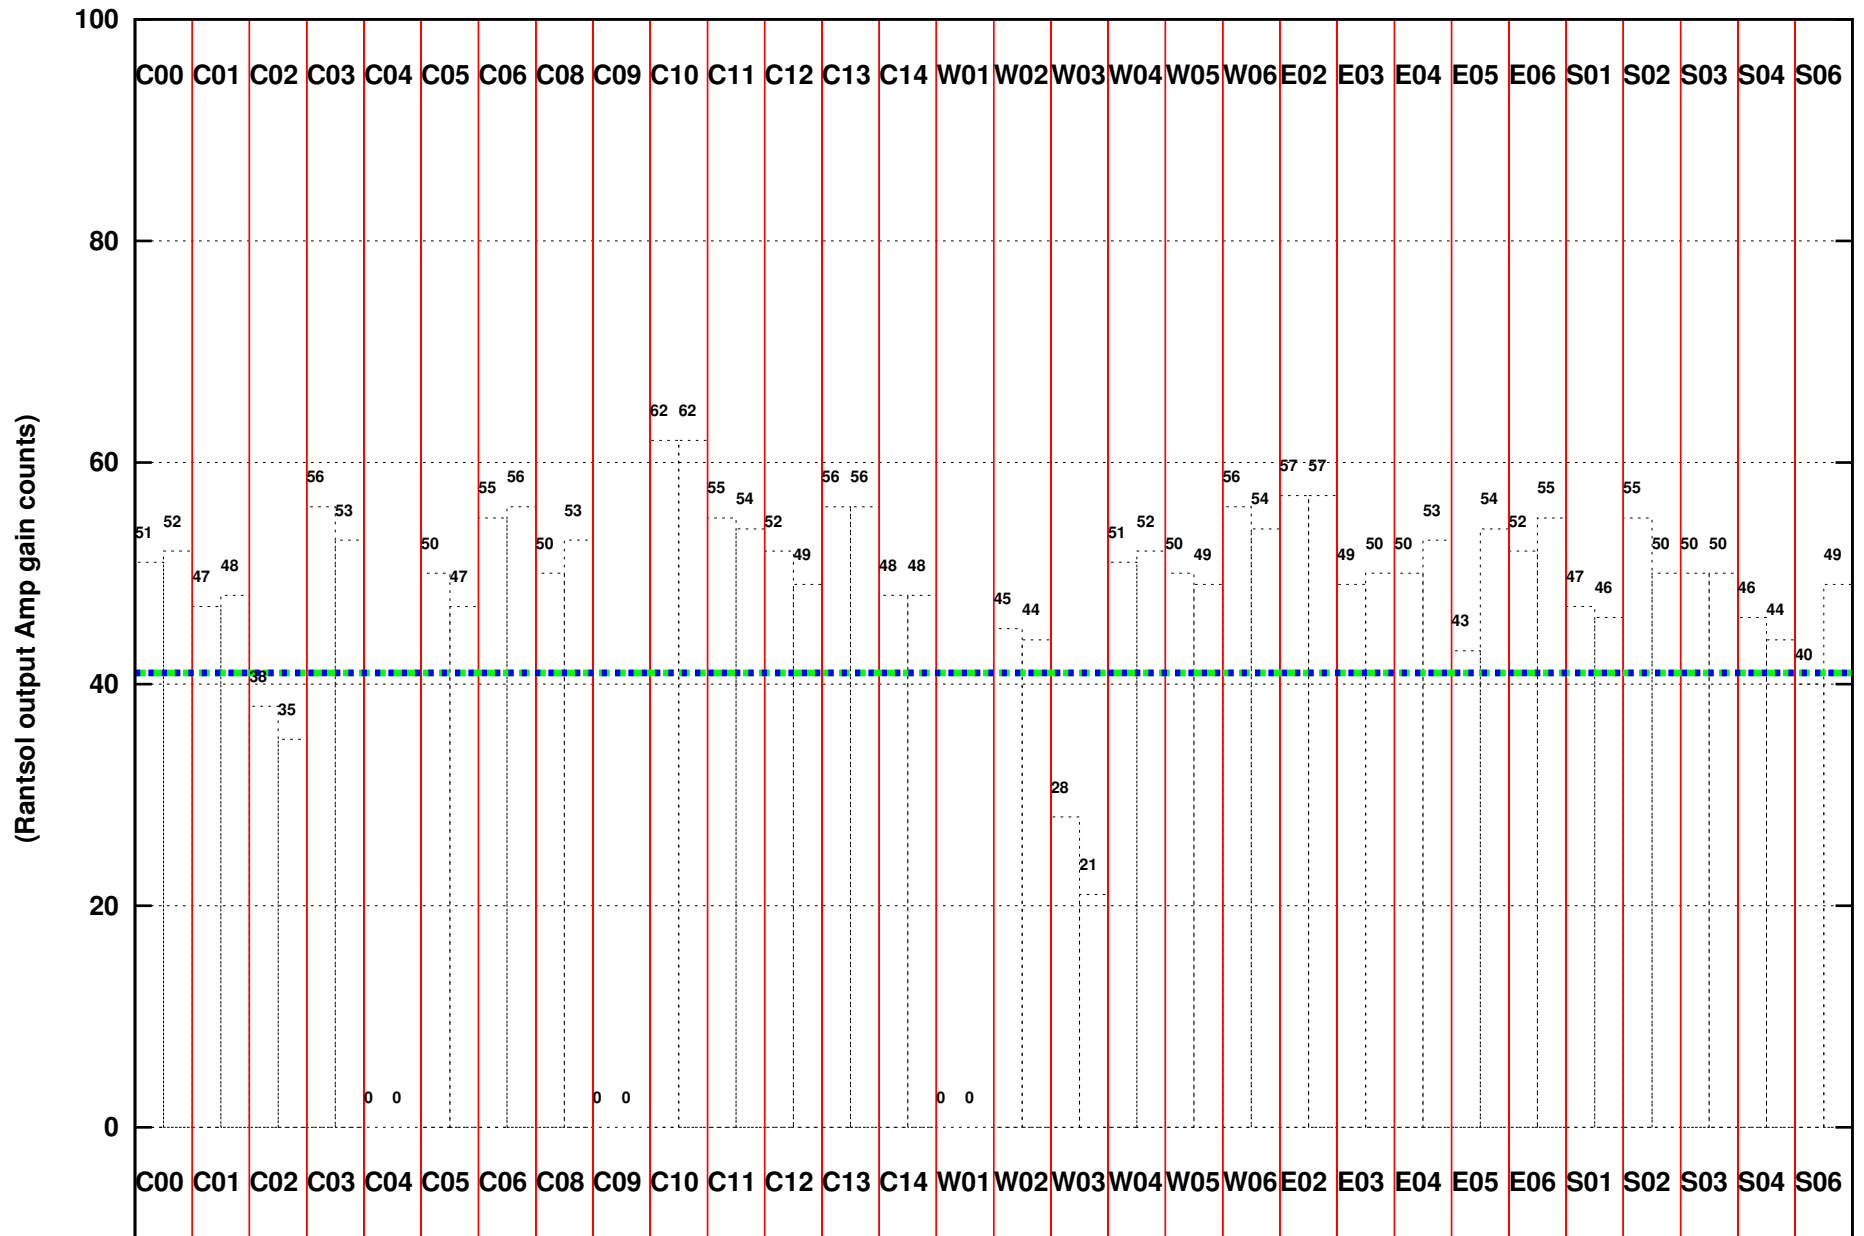

FRINGE STATUS (Rf:591.000,591.000 MHz., LO1:540.000,540.000 MHz., LO4/5:149.000,156.000 MHz.)

(File:/gsbifdata1/05jul/ddtb280_05jul2017.lta, scan:0, chan:128, Src:3C286, Date:05Jul2017 17:52:14)