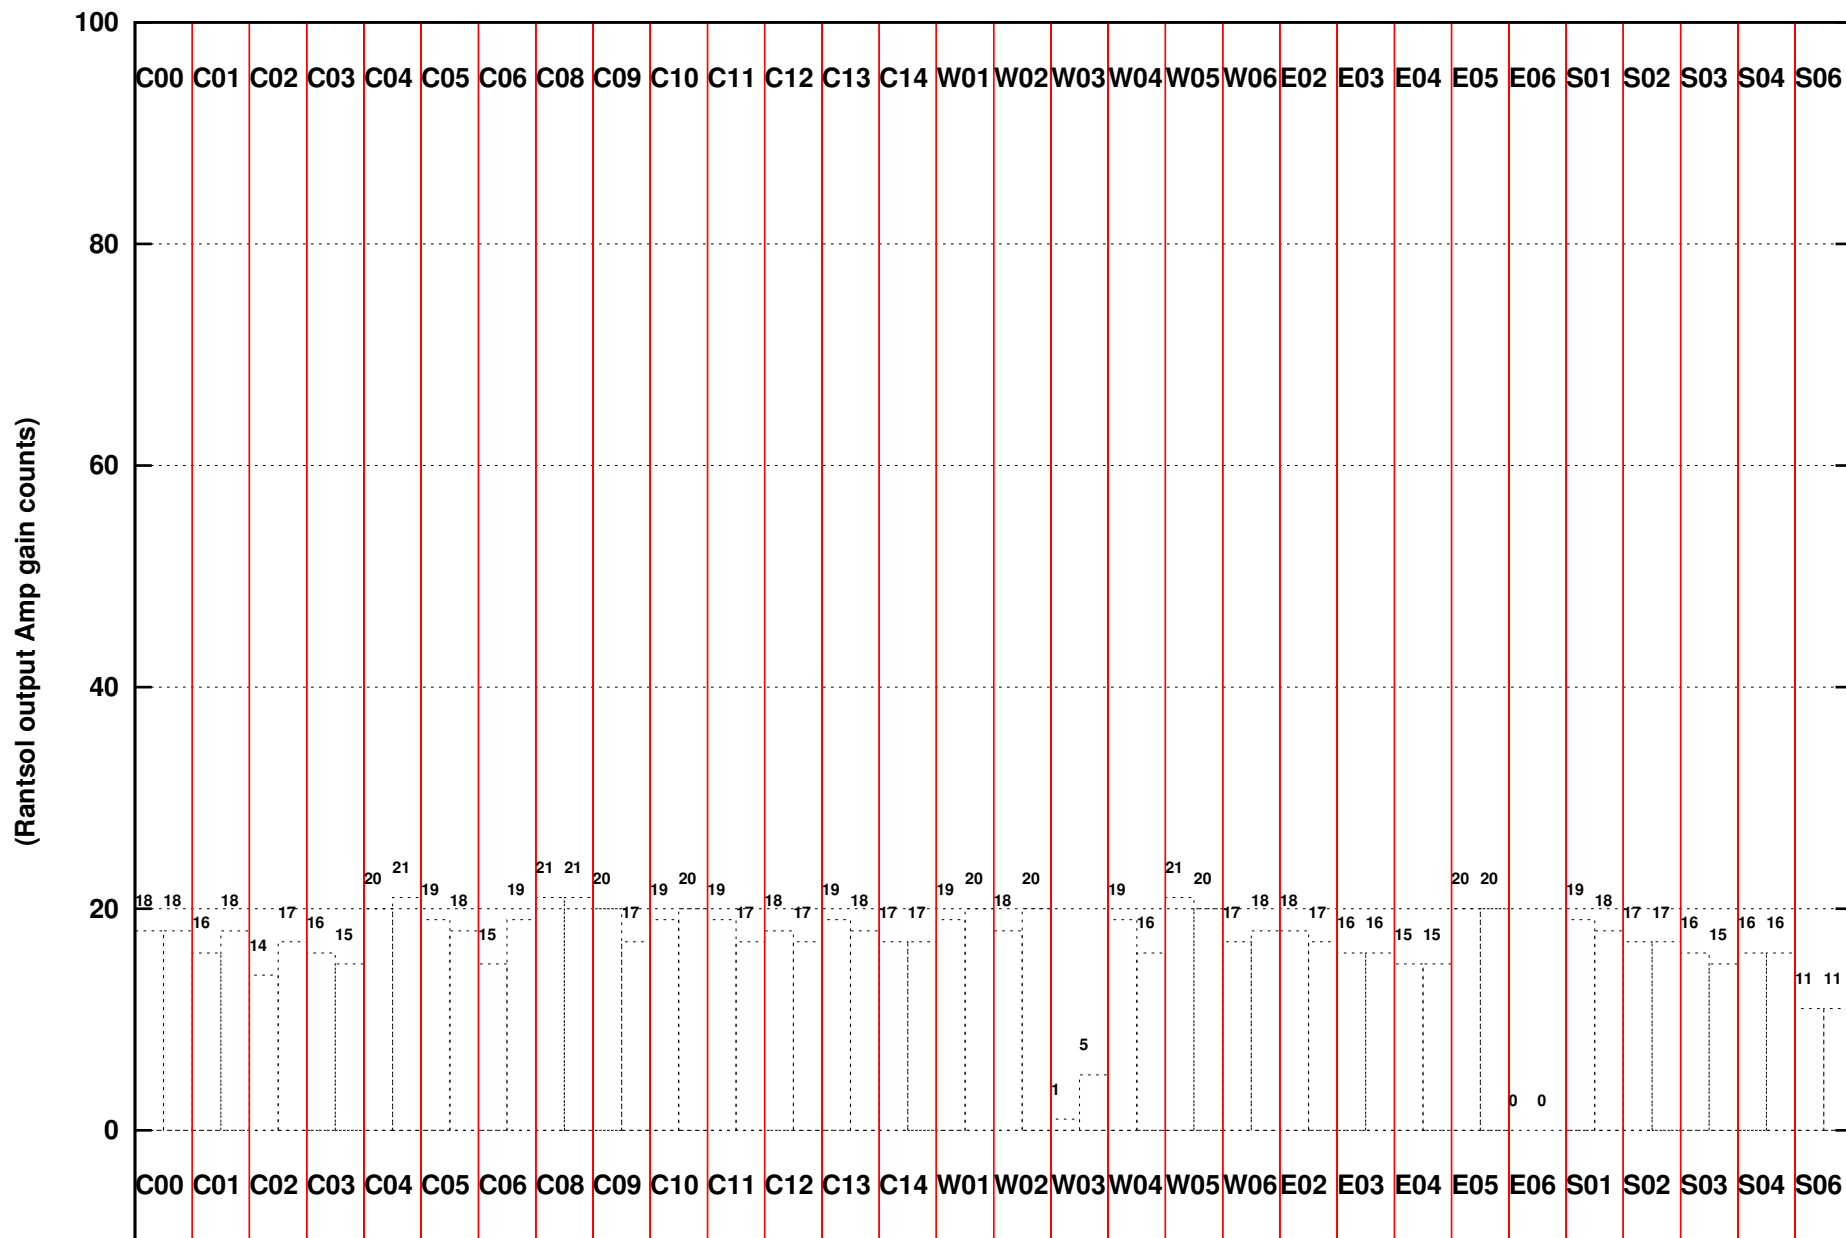

FRINGE STATUS (Rf:1281.000,1281.000 MHz., LO1:1230.000,1230.000 MHz., LO4/5:149.000,156.000 MHz.)

(File:/gsbifrddata/10jul/32_071_10jul2017.lta, scan:0, chan:128, Src:1714-252, Date:10Jul2017 20:29:15)