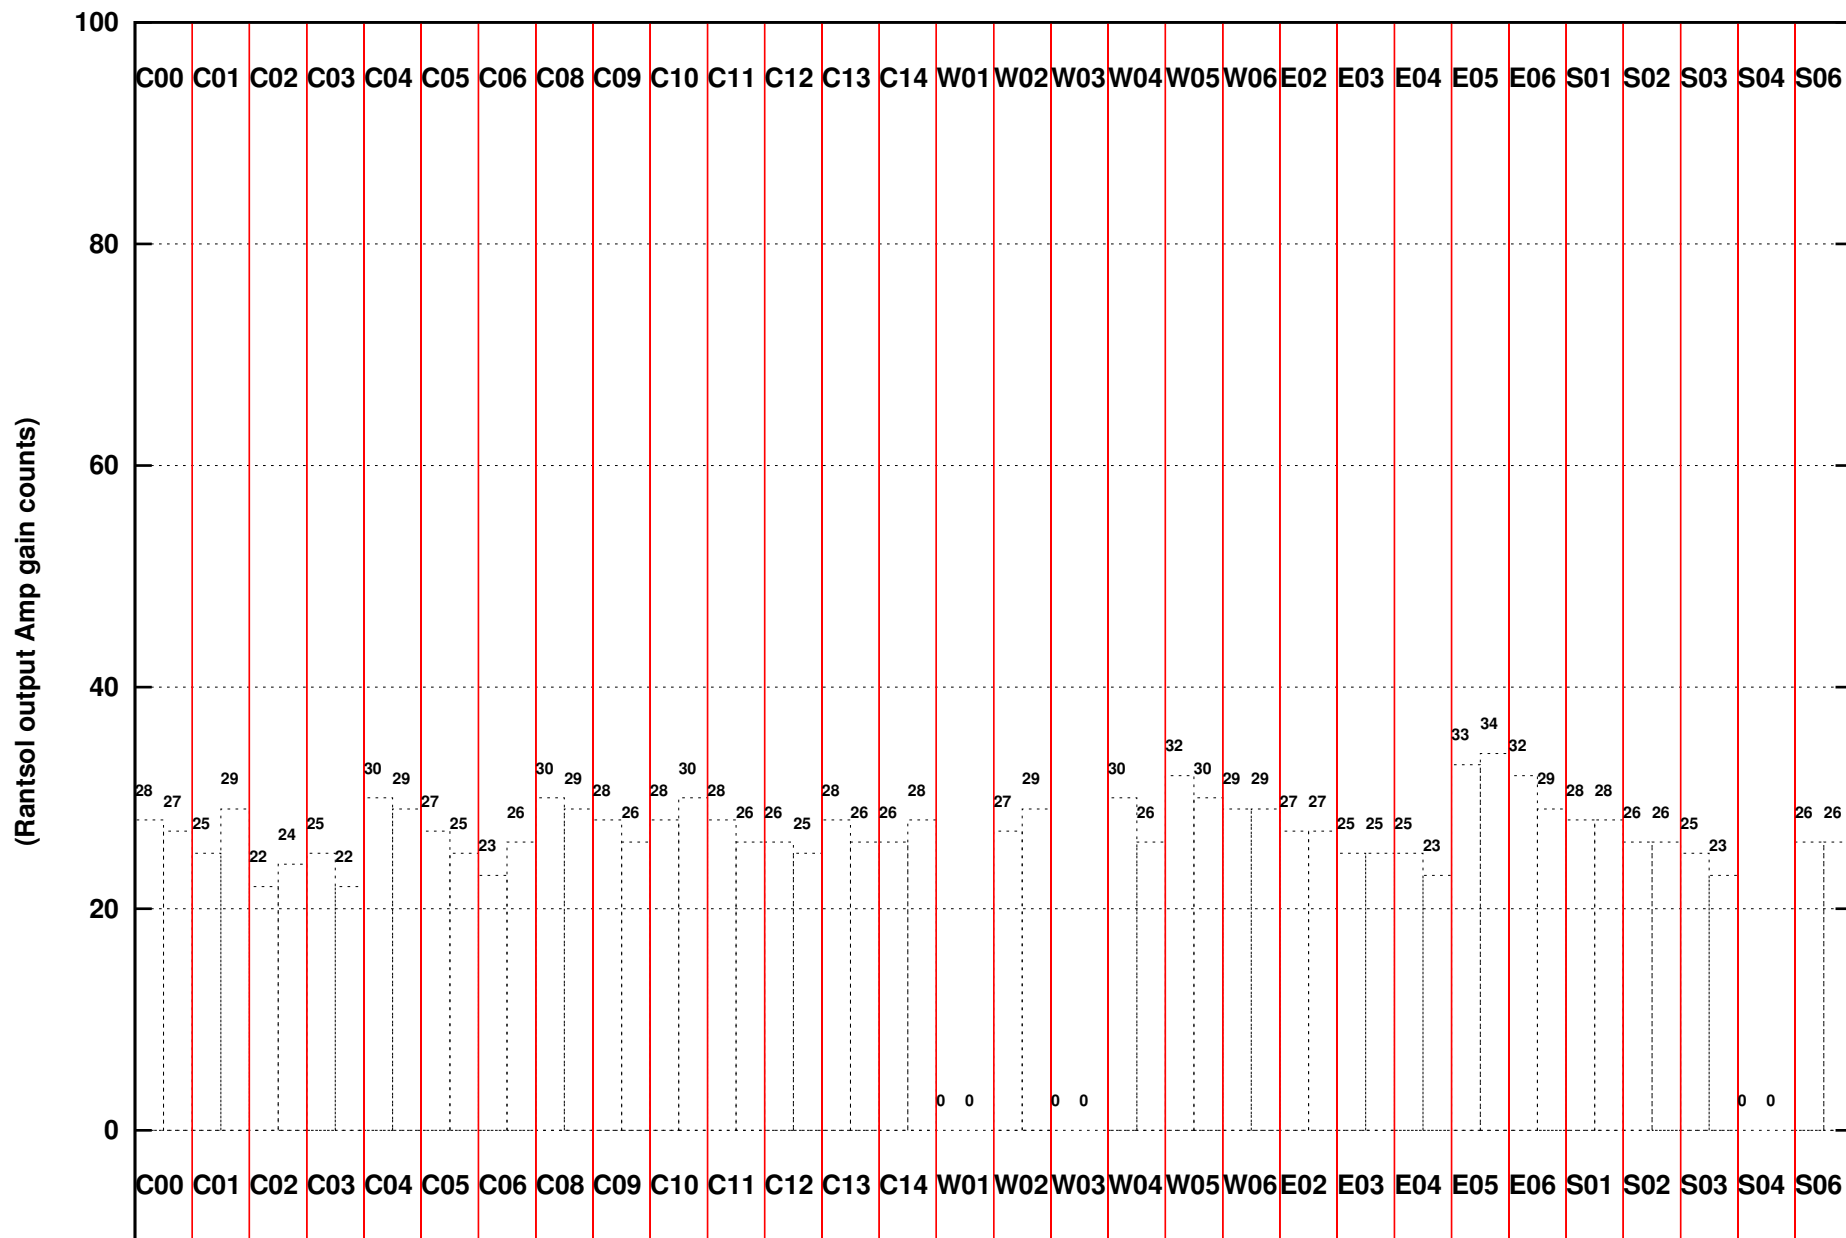

FRINGE STATUS (Rf:1292.000,1292.000 MHz., LO1:1230.000,1230.000 MHz., LO4/5:138.000,167.000 MHz.)

(File:/gsbifrddata1/13jul/32_092_13jul2017.lta, scan:0, chan:128, Src:1822-096, Date:13Jul2017 21:10:03)