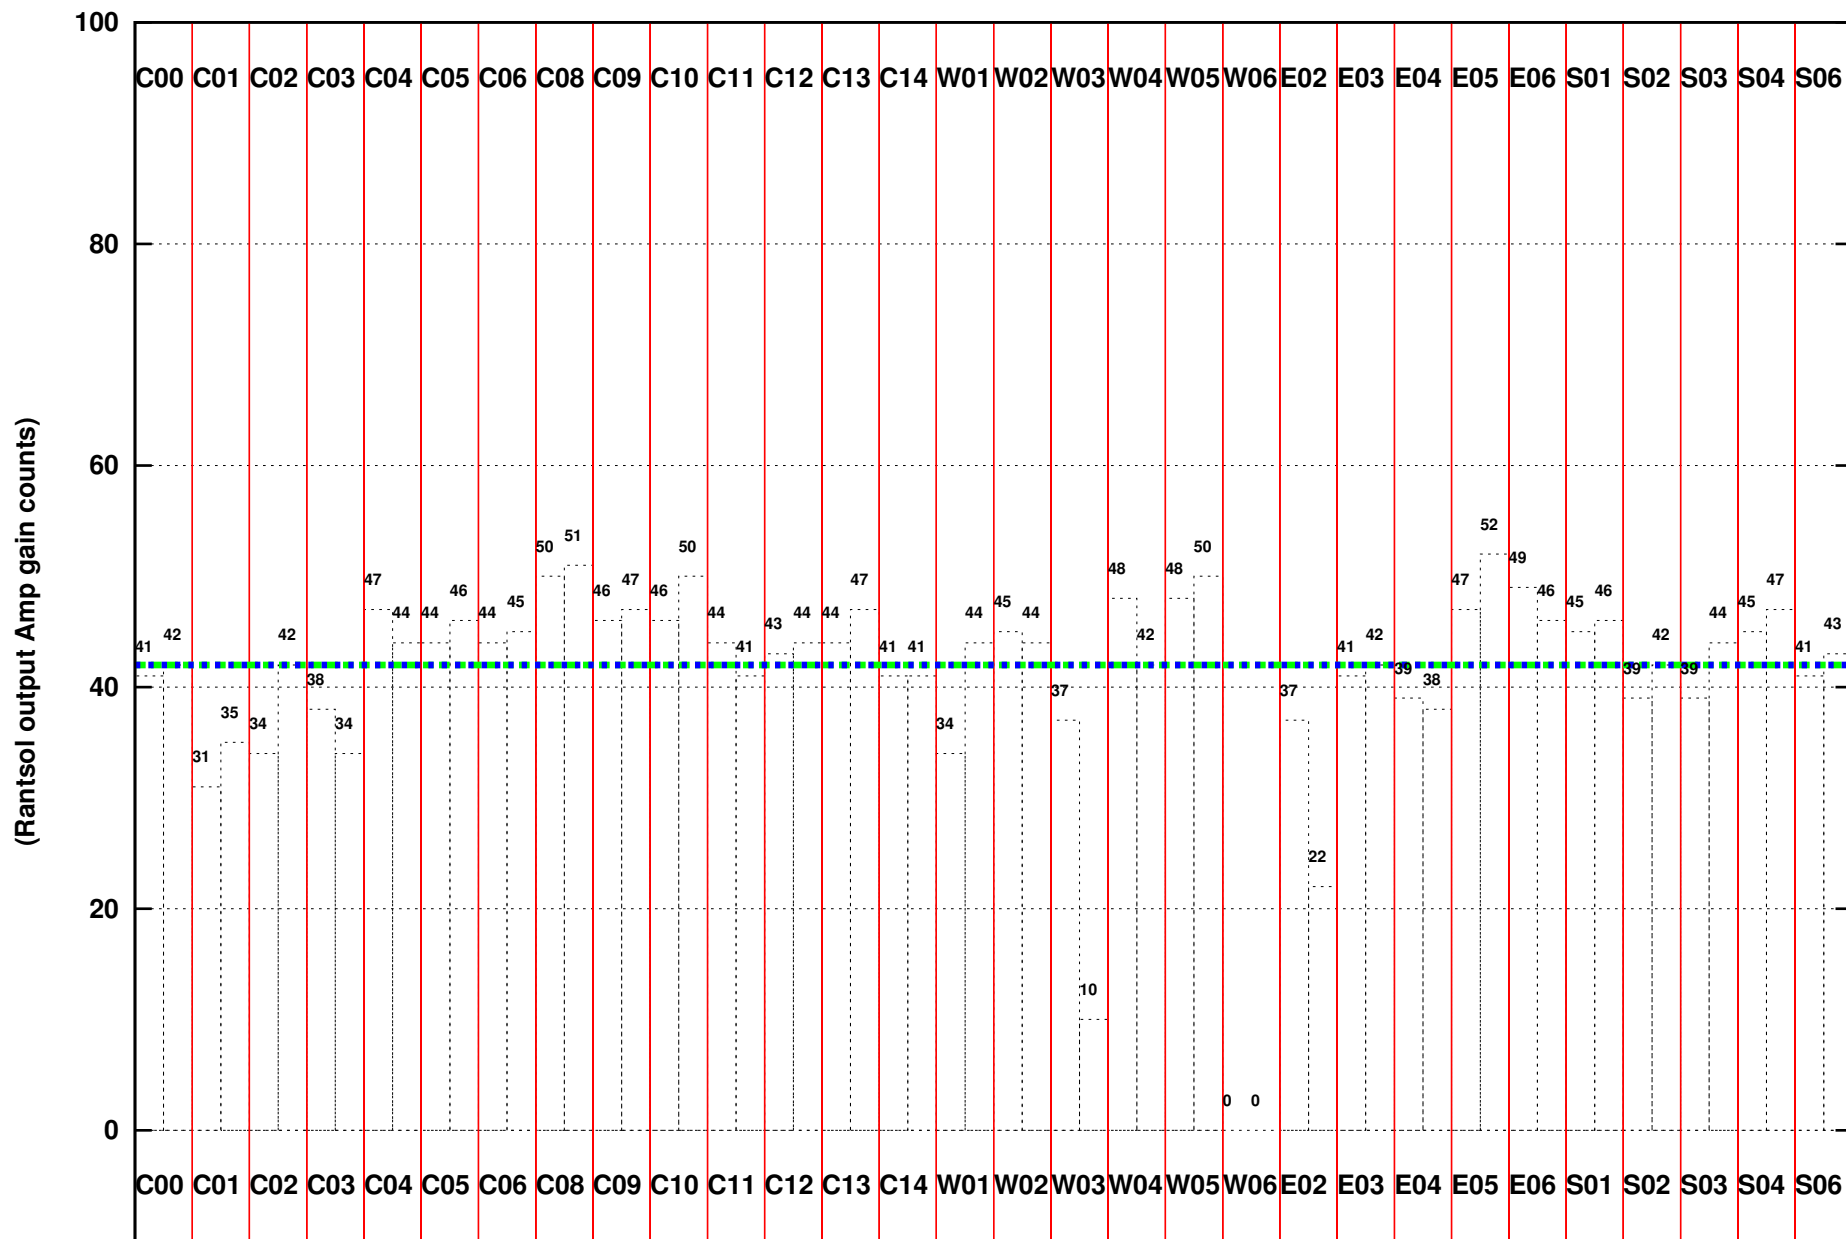

FRINGE STATUS (Rf:1417.464,1417.464 MHz., LO1:1345.000,1345.000 MHz., LO4/5:127.536,177.464 MHz.)

( File:/gsbifrdta1/16jul/32\_073\_16jul2017.lta, scan:0, chan:256, Src:3C147, Date:16Jul2017 12:17:06)