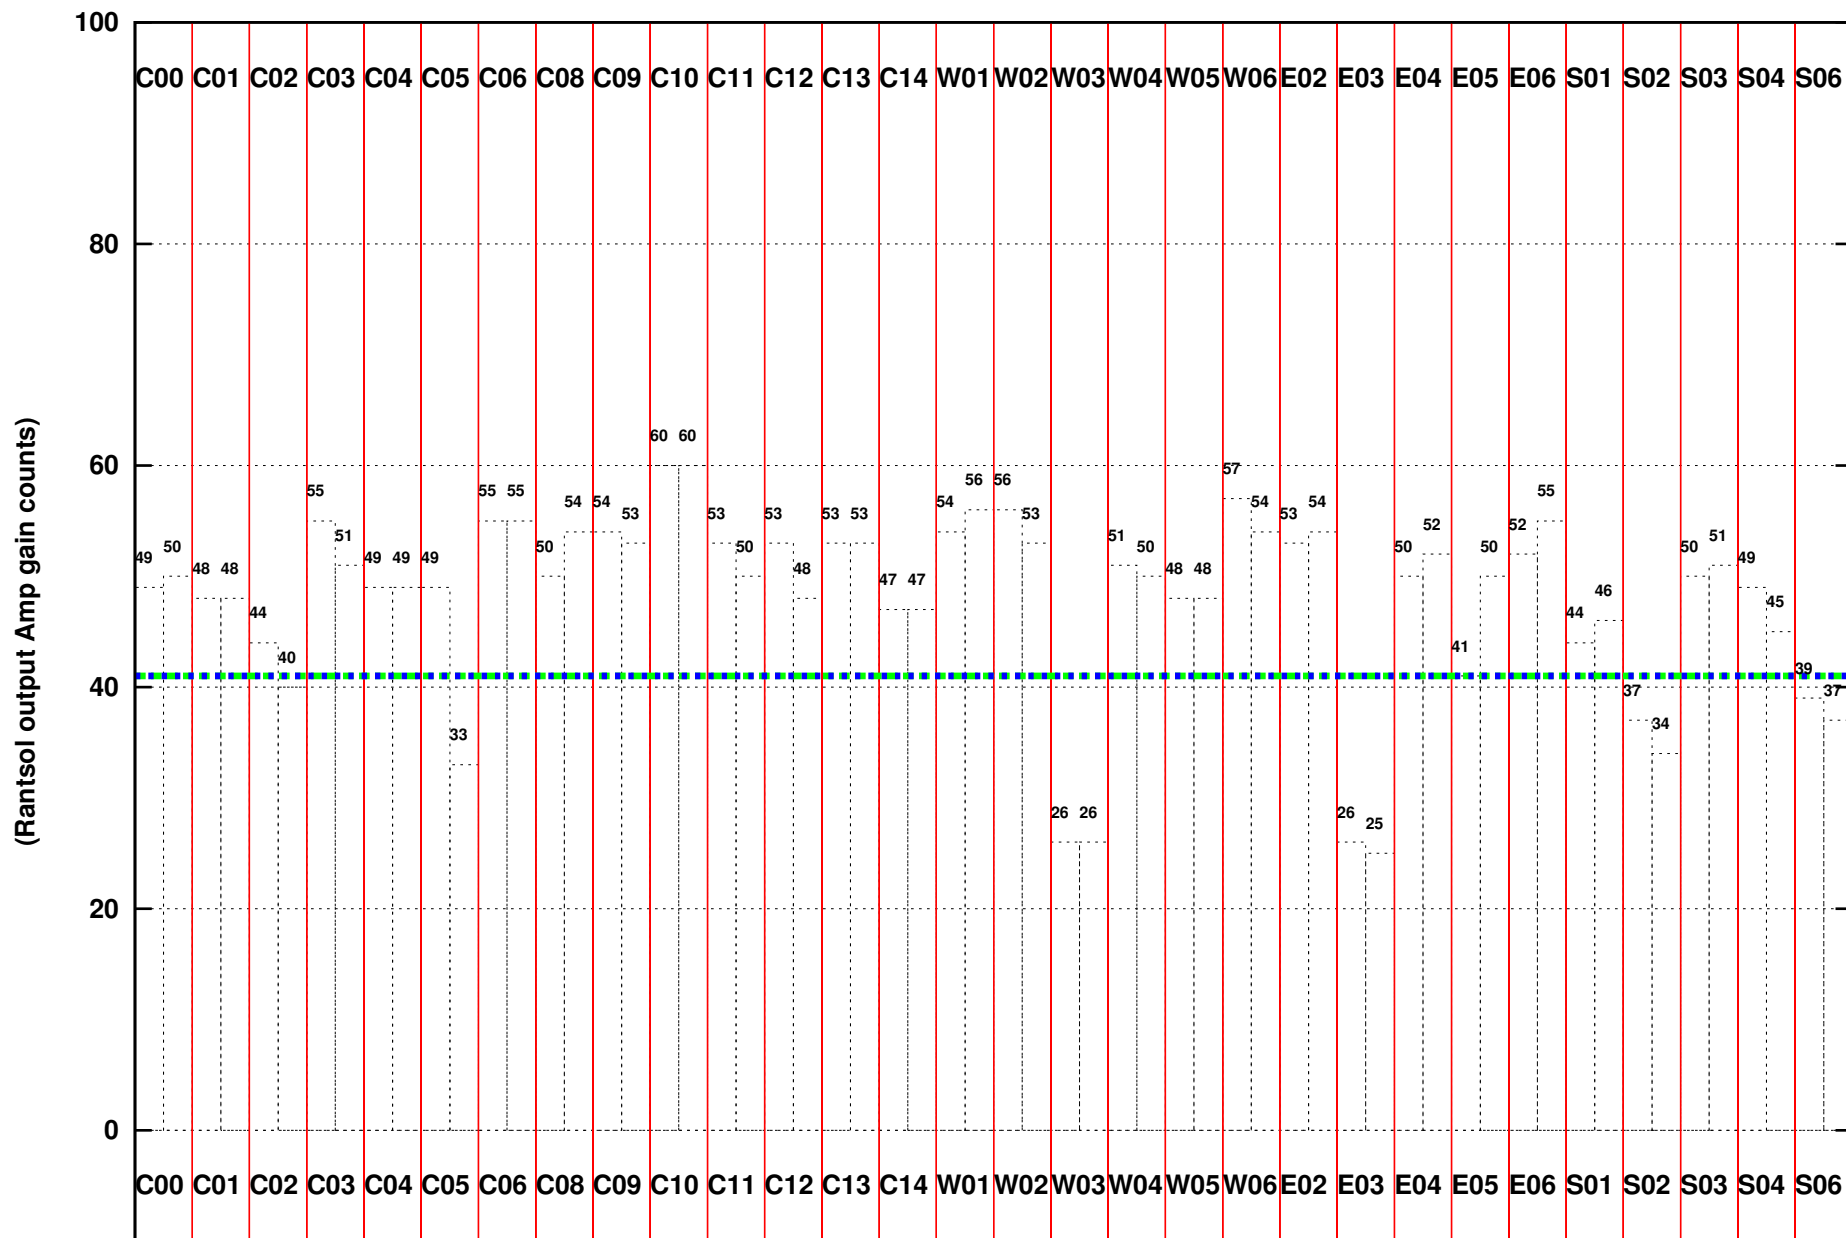

FRINGE STATUS (Rf:591.000,591.000 MHz., LO1:540.000,540.000 MHz., LO4/5:149.000,156.000 MHz.)

( File:/gsbifrddata/24jul/32\_061\_24jul2017.lta, scan:0, chan:128, Src:3C48, Date:24Jul2017 02:14:47)