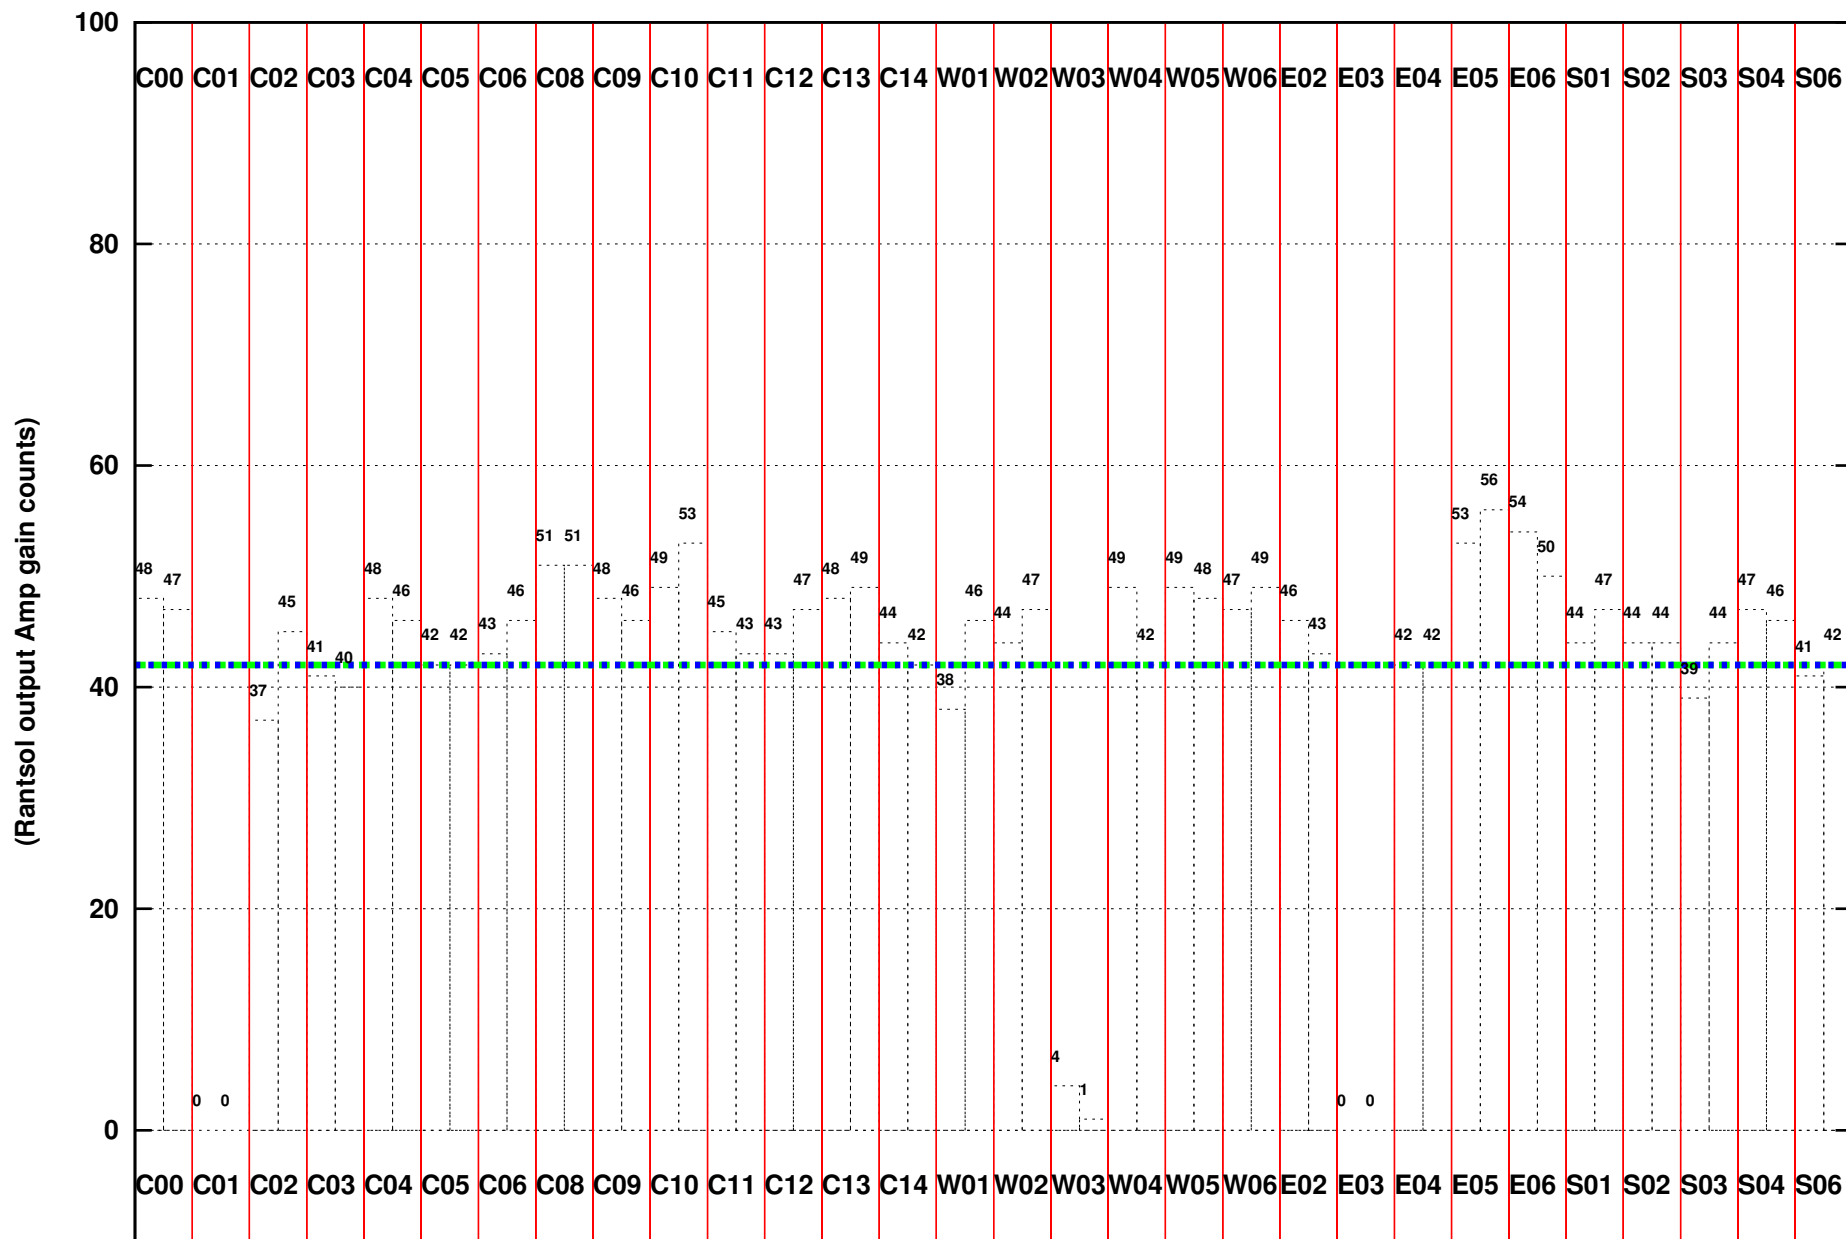

FRINGE STATUS (Rf:1356.000,1356.000 MHz., LO1:1305.000,1305.000 MHz., LO4/5:149.000,156.000 MHz.)

(File:/gsbifrddata1/25jul/32_037_25jul2017.lta, scan:0, chan:128, Src:3C48, Date:25Jul2017 04:44:32)