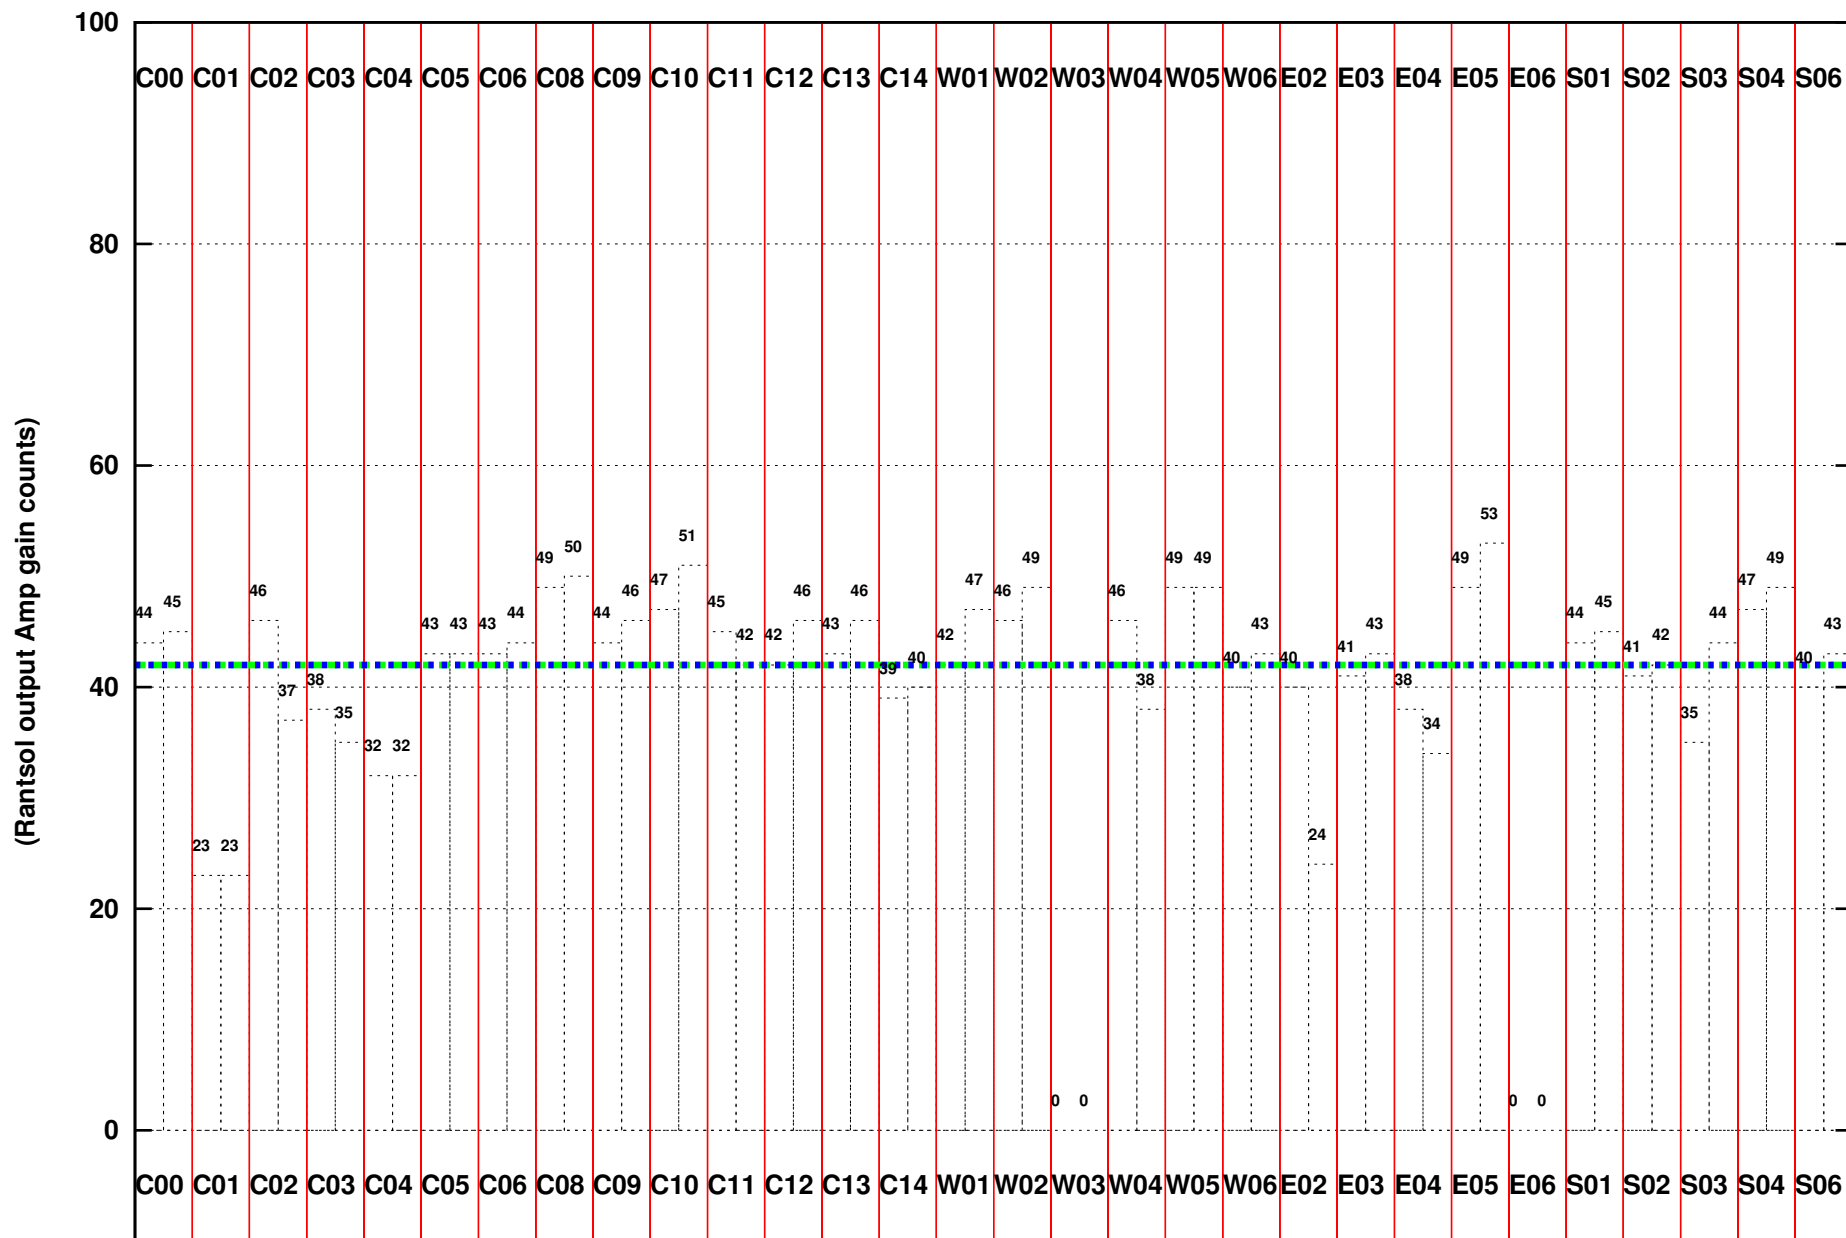

FRINGE STATUS (Rf:1402.000,1402.000 MHz., LO1:1340.000,1340.000 MHz., LO4/5:138.000,167.000 MHz.)

(File:/gsbifrddata/14aug/32_007_14aug2017.lta, scan:0, chan:256, Src:3C286, Date:14Aug2017 14:07:13)