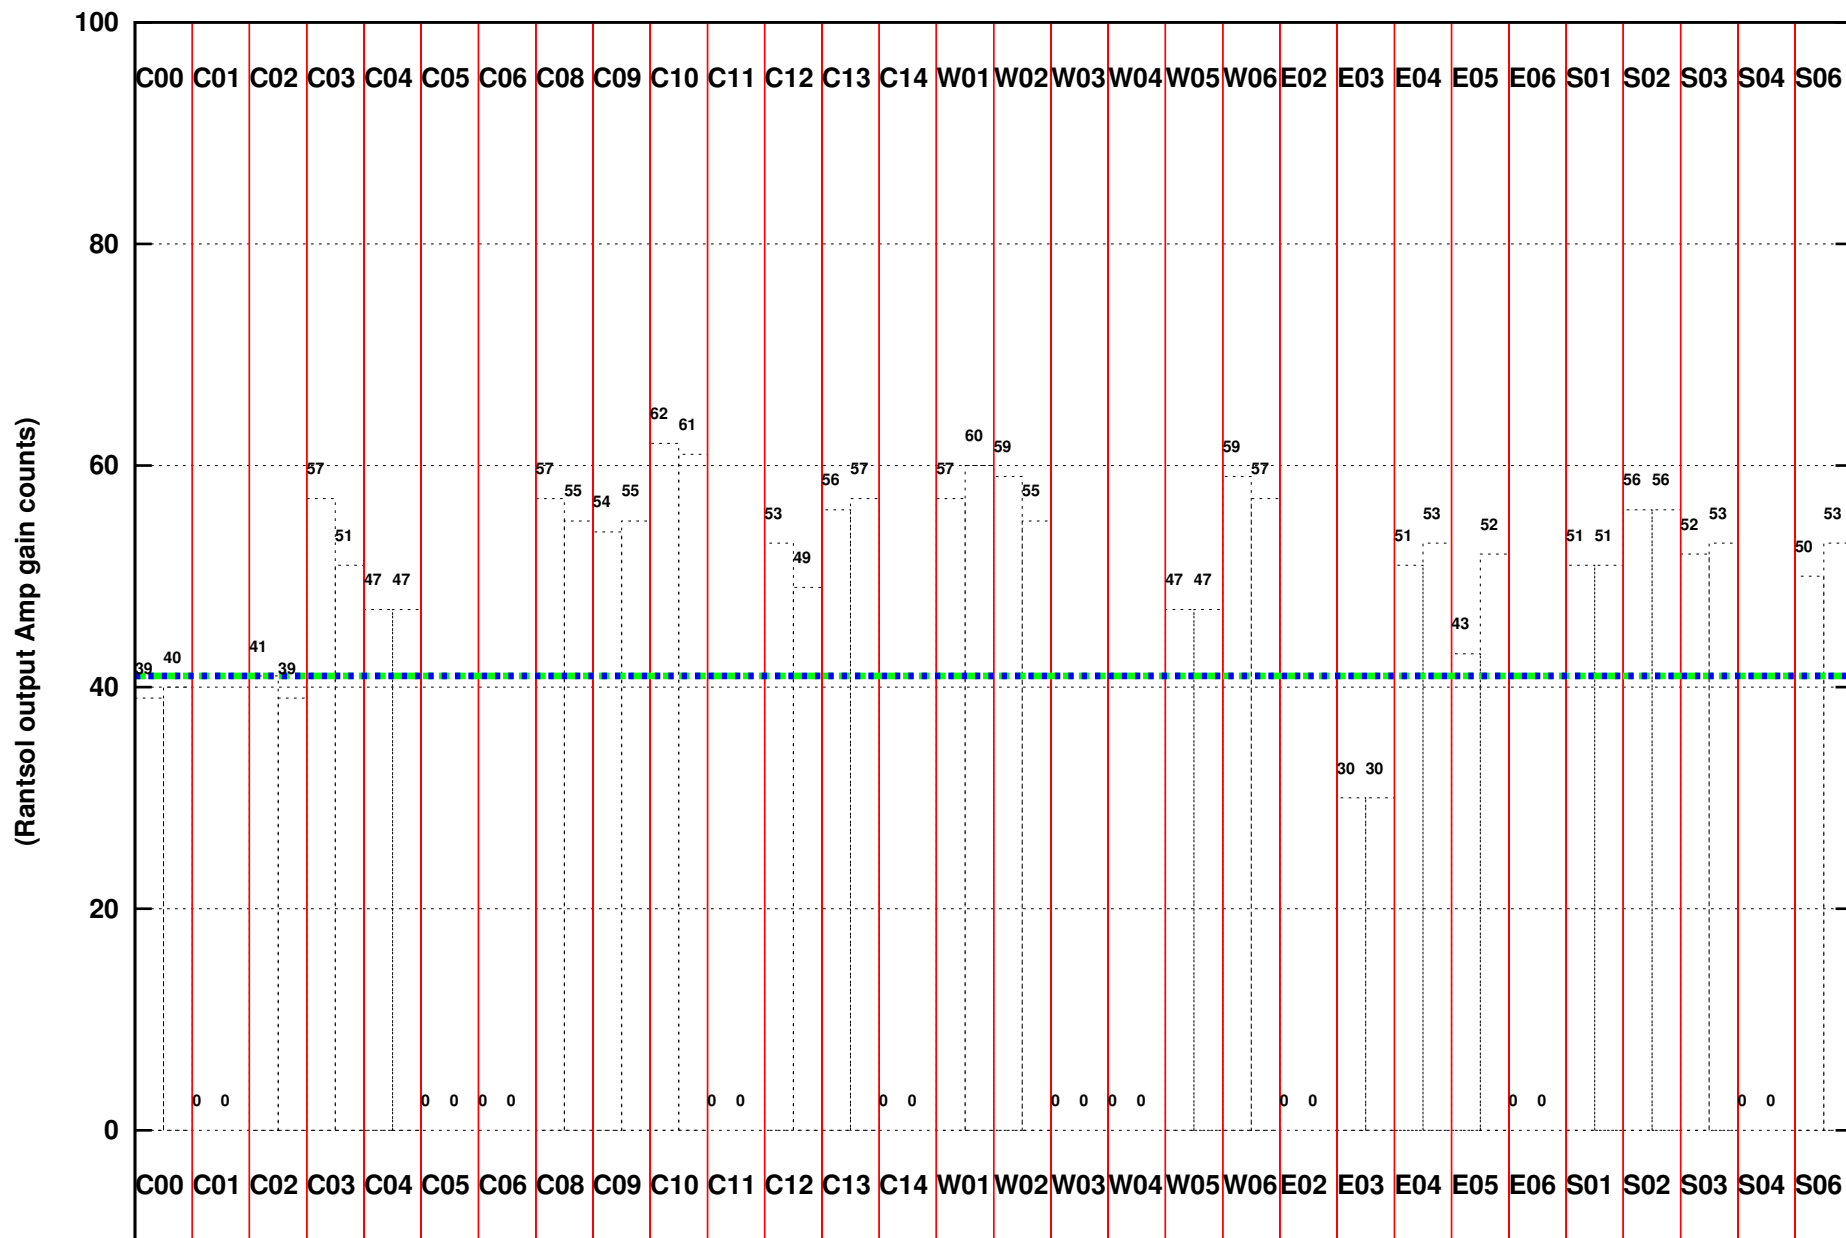

FRINGE STATUS (Rf:591.000,591.000 MHz., LO1:540.000,540.000 MHz., LO4/5:149.000,156.000 MHz.)

( File:/gsbifrddata1/18aug/ddtb284\_18aug2017.lta, scan:0, chan:128, Src:3C286, Date:18Aug2017 15:28:35)