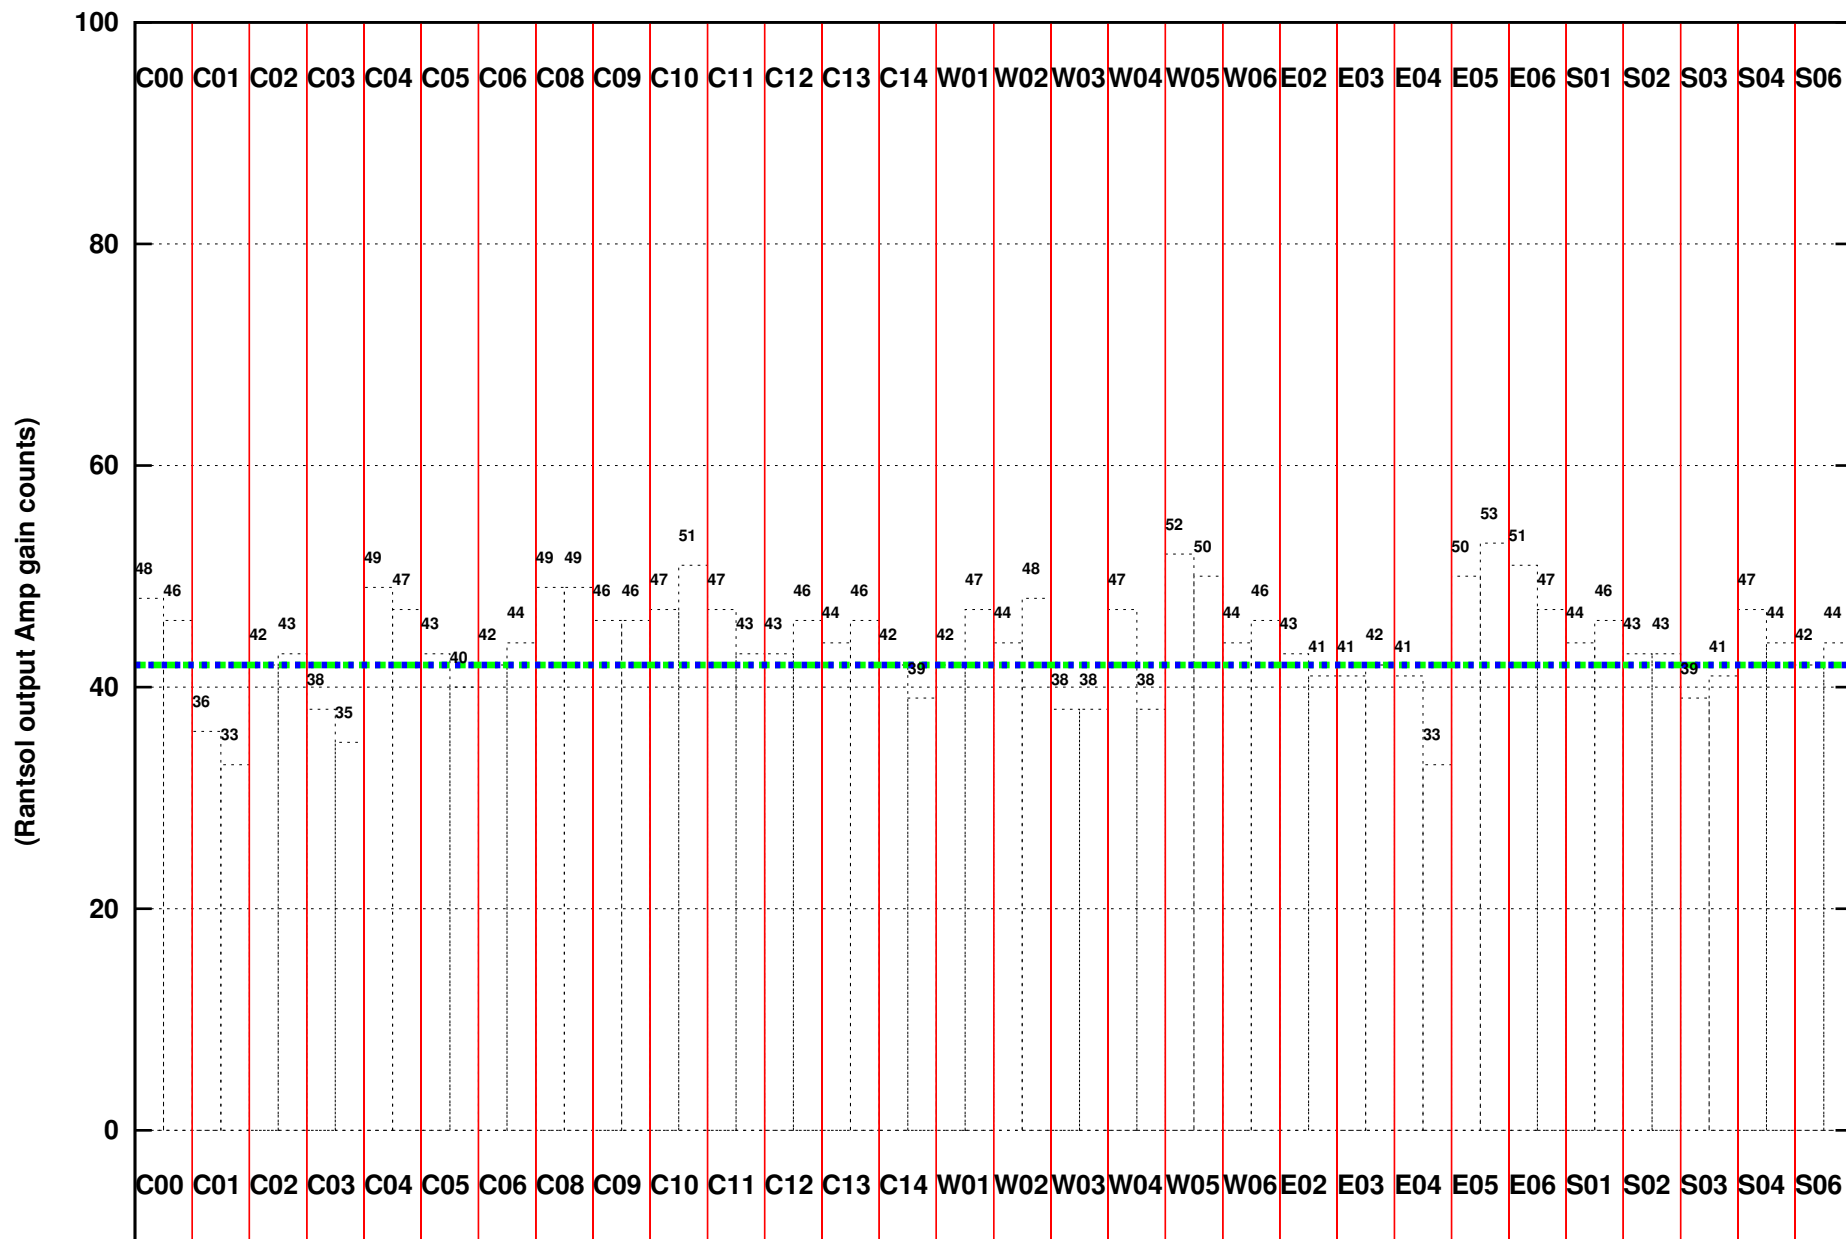

FRINGE STATUS (Rf:1361.000,1361.000 MHz., LO1:1300.000,1300.000 MHz., LO4/5:139.000,166.000 MHz.)

( File:/gsbifrddata1/04sep/32\_042\_04sep2017.lta, scan:0, chan:256, Src:3C147, Date:04Sep2017 10:08:47)