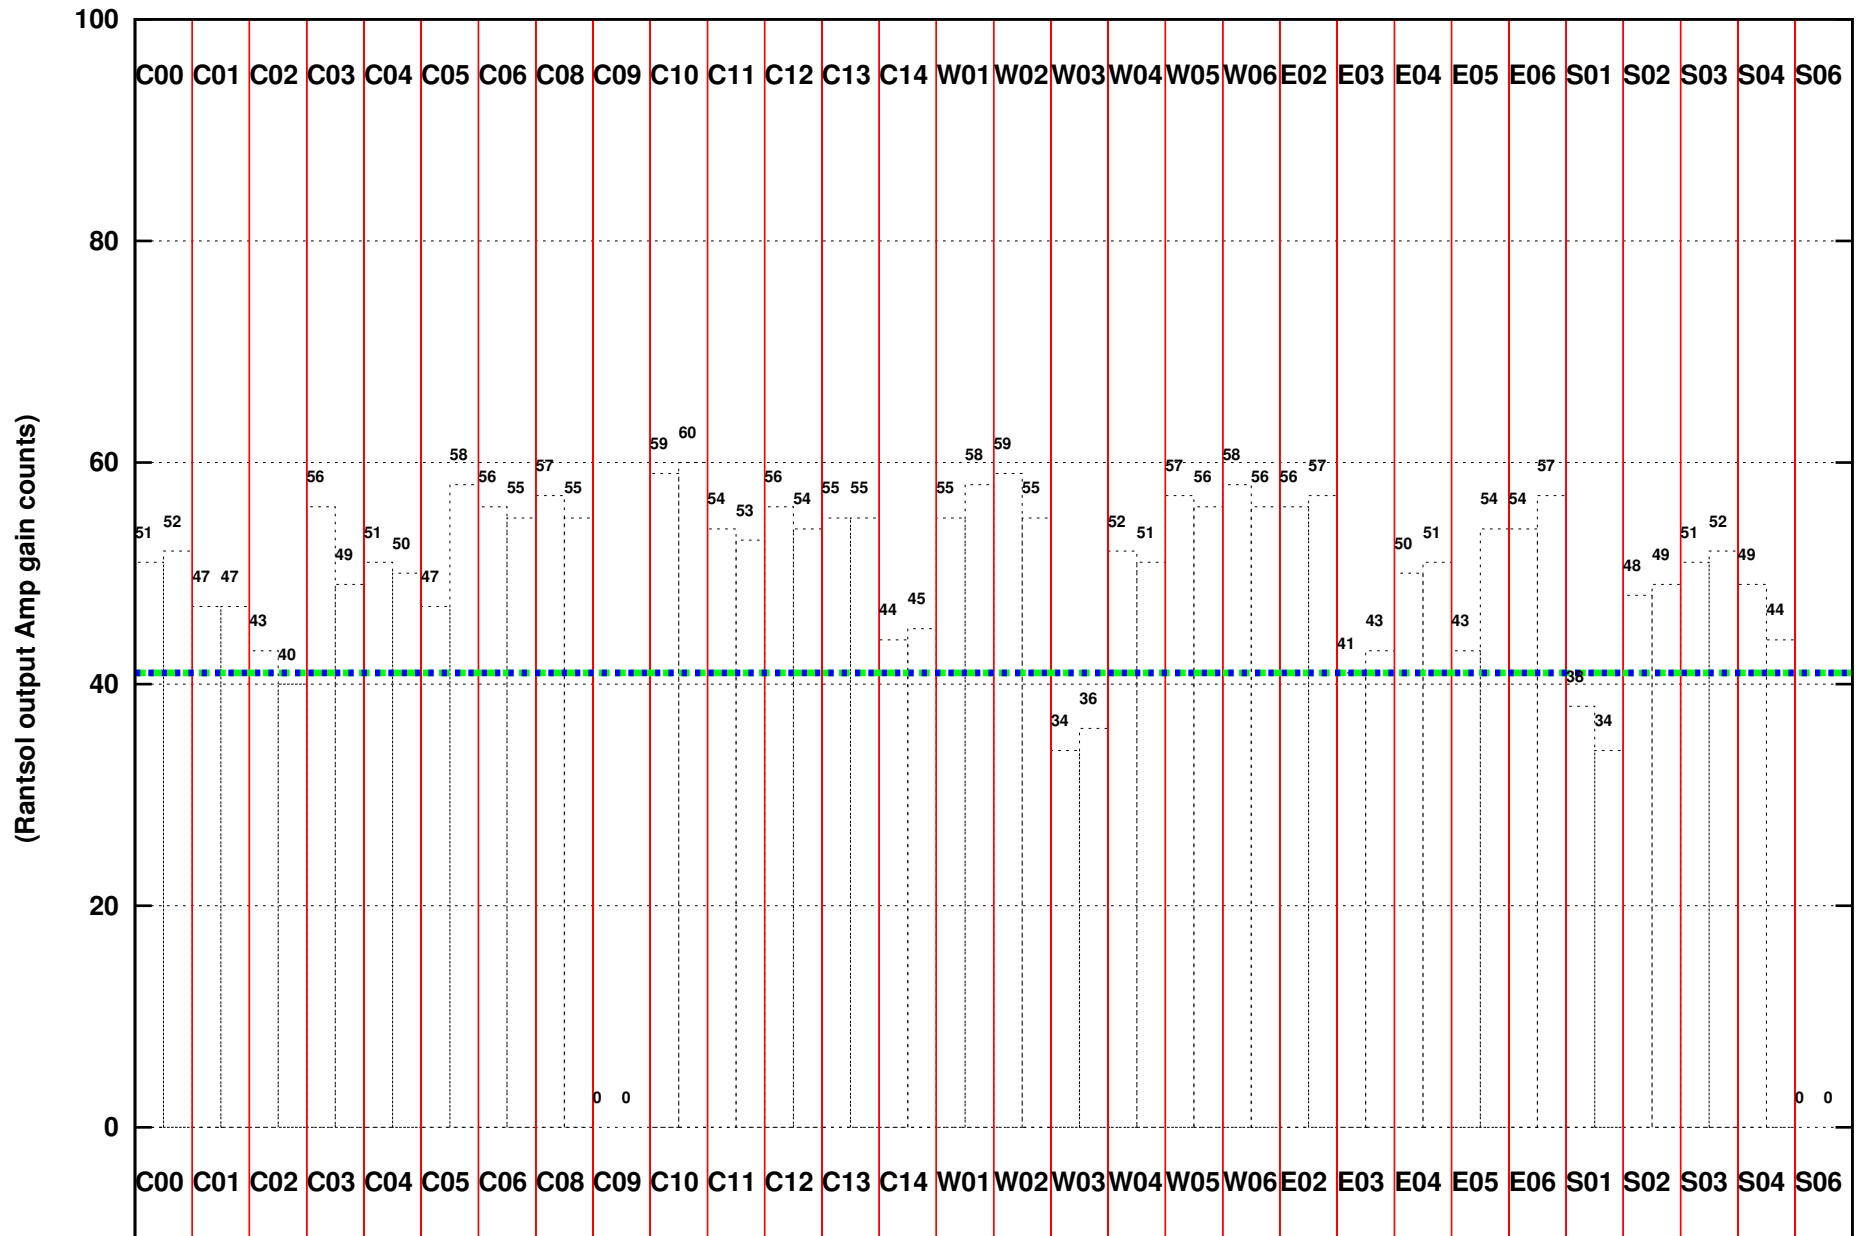

FRINGE STATUS (Rf:591.000,591.000 MHz., LO1:540.000,540.000 MHz., LO4/5:149.000,156.000 MHz.)

(File:/gsbifrddata/22sep/ddtb287_22sep2017.Ita, scan:0, chan:128, Src:3C147, Date:22Sep2017 03:55:42)